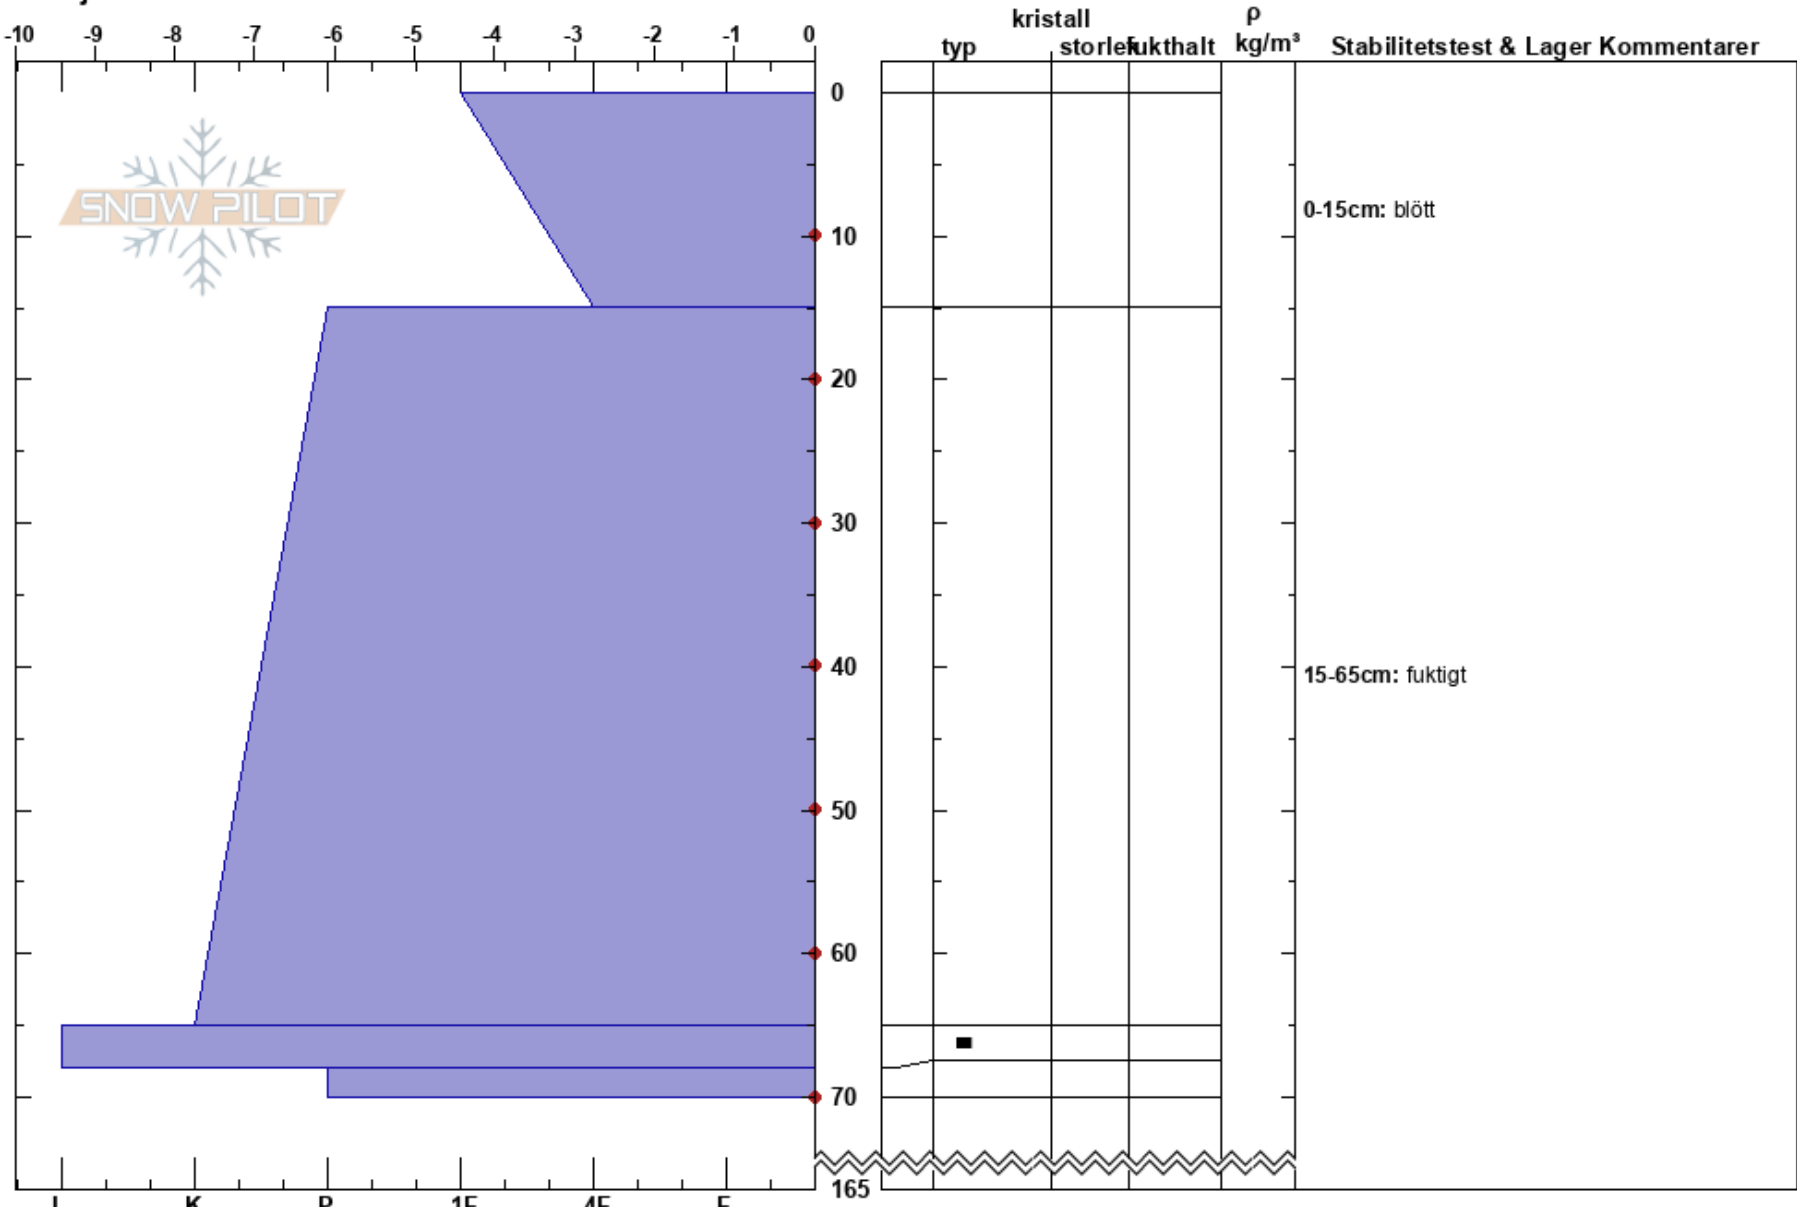

Grytkanten
Abisko
Sweden
Höjd: 925 m
Väderstreck: E
Detaljerna: Instabiliteten ökar snabbt

Gabriella Iofe
03/05/2024 - 10:40
Koordinat: 33W 652972E 7588228N
Lutning: 26°
Snödrev:

Instabilitet:
Lufttemperatur: 6.2°C
Molnighet: OVC
Nederbörd: NO
Vind: SW Svagvind (1-7m/s)

HS:165
PF:5
Lager Kommentarer:
0-15cm: blött
15-65cm: fuktigt

Noteringar (beskrivning av terräng): konvex. mycket framsmält barmakr runtomkring