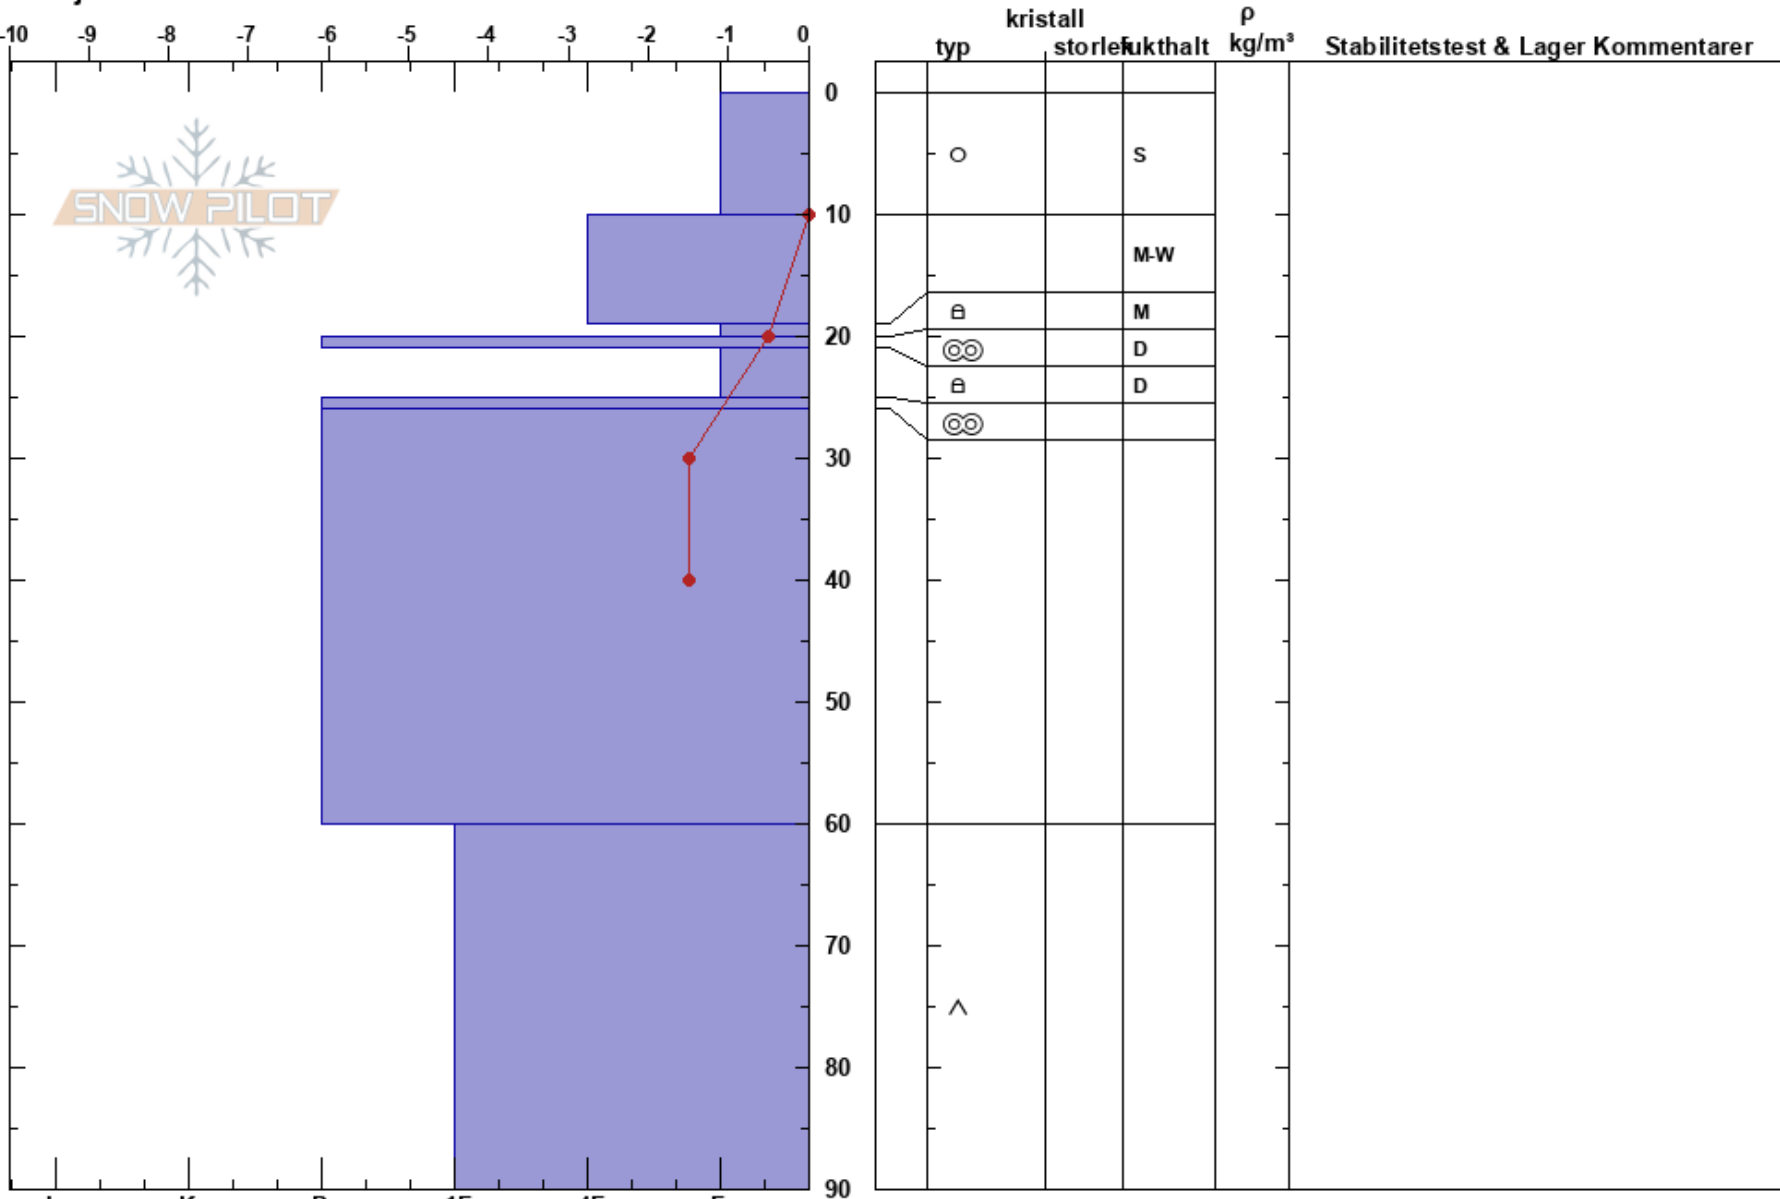

Guobla SO
 Abisko
 Sweden
 Höjd: 1177 m
 Väderstreck: SE
 Detaljerna:

Moa Almqvist almqvist
 01/05/2024 - 11:30
 Koordinat: 68.37387N, 18.42485W
 Lutning: 27°
 Snödrev: no

Instabilitet:
 Lufttemperatur: 7°C
 Molnighet: SCT
 Nederbörd: NO
 Vind: Calm

HS:90
 PF:20
 Lager Kommentarer:

Noteringar (beskrivning av terräng): Brant snöfält nedanför sten, skoterspår i närheten. Endast stratigrafi och temp