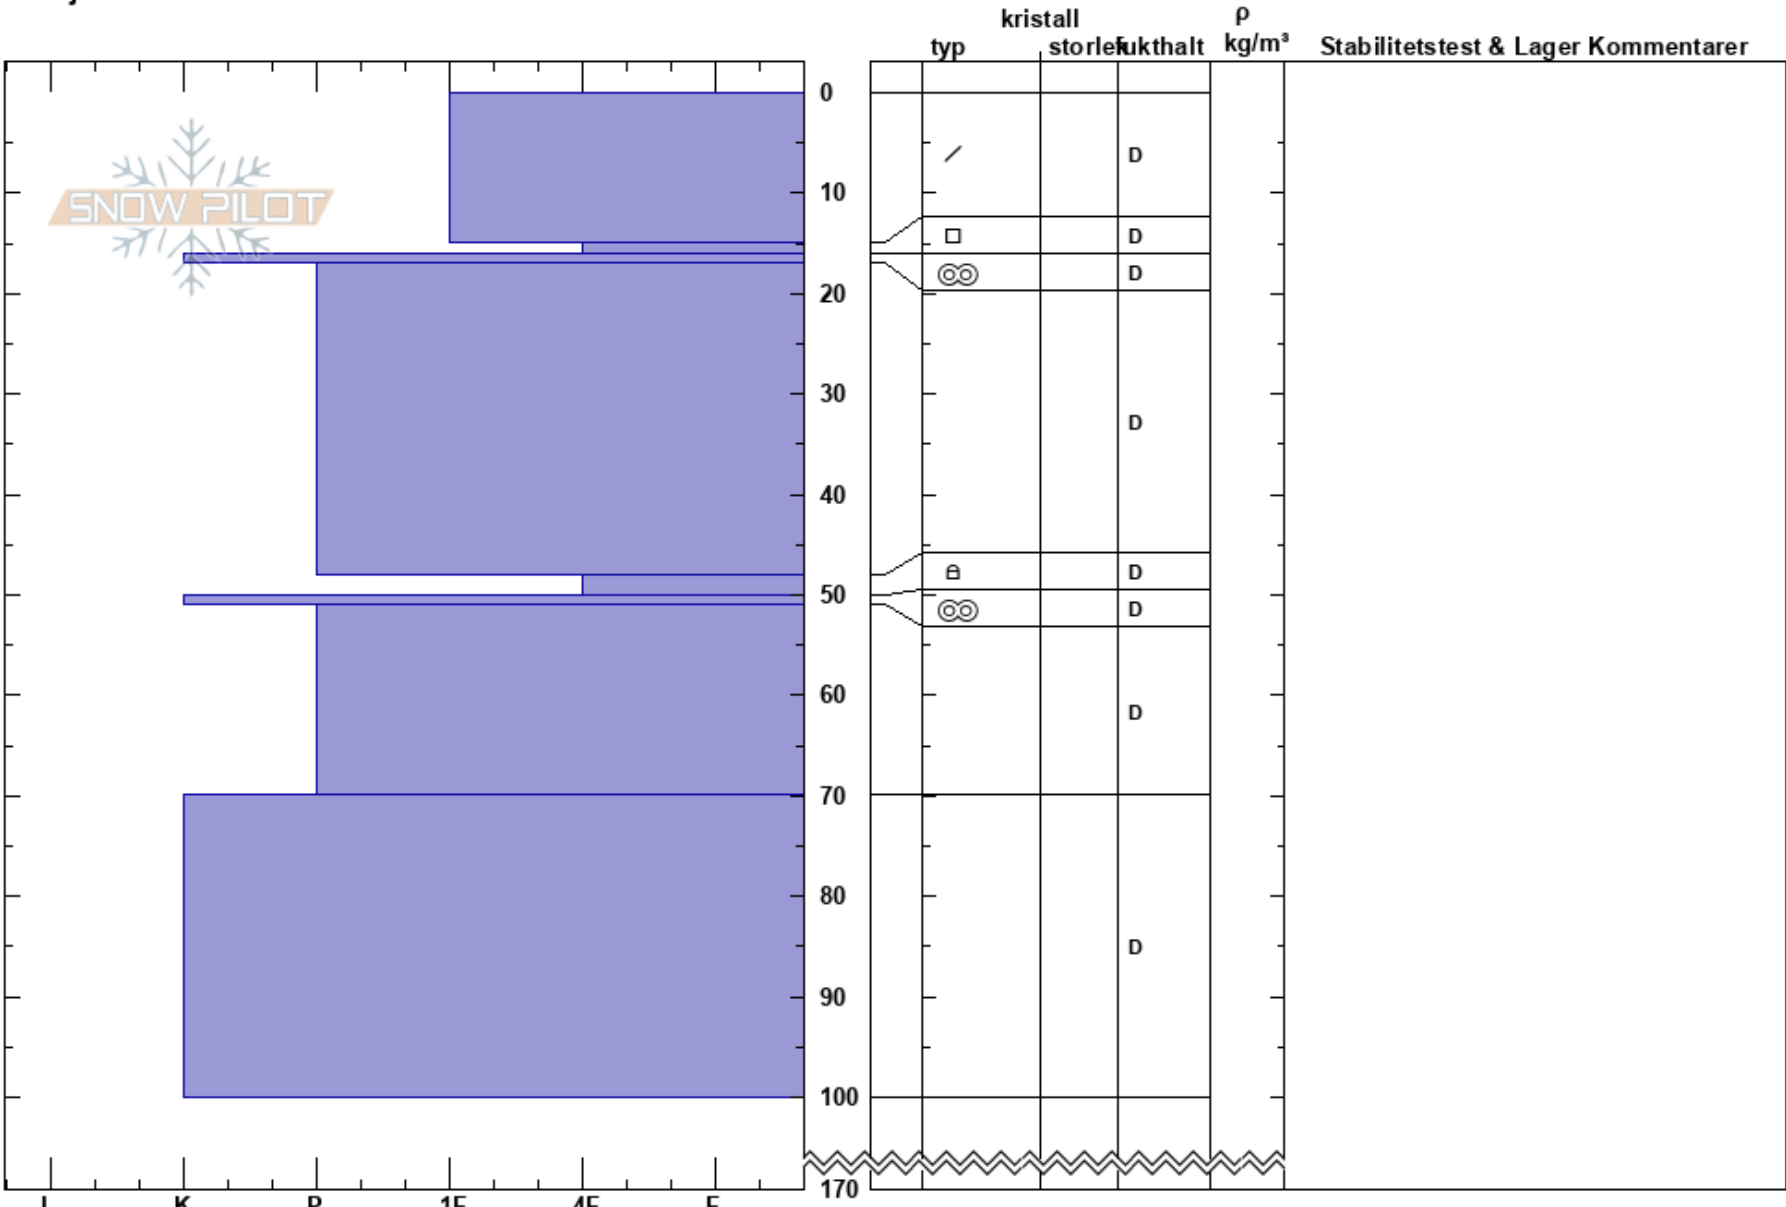

Georggecorru V  
 Abisko  
 Sweden  
 Höjd: 1353 m  
 Väderstreck: W  
 Detaljerna:

Moa Almqvist almqvist  
 01/05/2024 - 10:45  
 Koordinat: 68.38341N, 18.37283W  
 Lutning: 25°  
 Snödrev: no

Instabilitet:  
 Lufttemperatur: 1°C  
 Molnighet: SCT  
 Nederbörd: NO  
 Vind: Calm

HS:170 Lager Kommentarer:

Noteringar (beskrivning av terräng): Ett snöfält med bra fetch ovanför mo det blåser O. Enbart stratigrafi