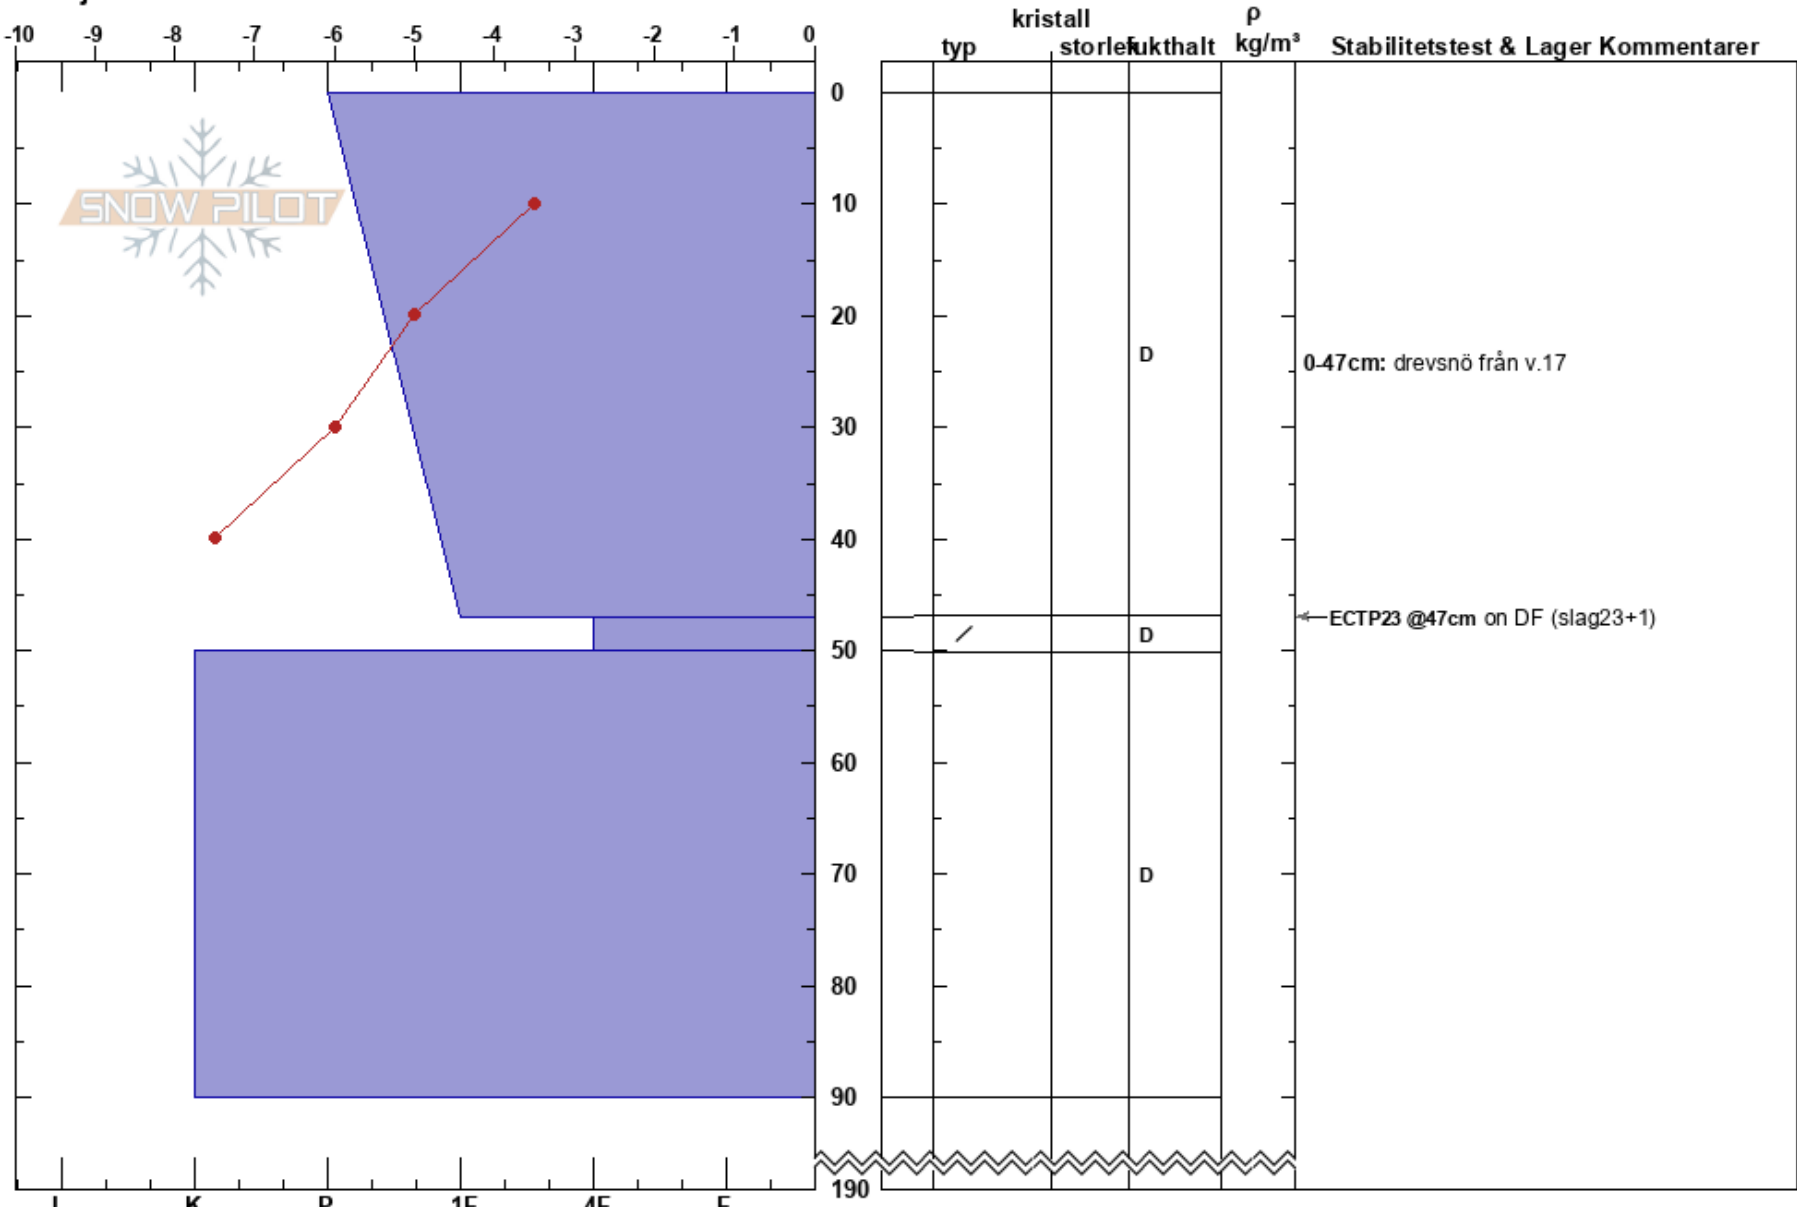

Geargge NV
 Abisko
 Sweden
 Höjd: 1353 m
 Väderstreck: NW
 Detaljerna:

Moa Almqvist almqvist
 01/05/2024 - 10:15
 Koordinat: 68.37762N, 18.36296W
 Lutning: 30°
 Snödrev: no

Instabilitet:
 Lufttemperatur: 1°C
 Molnighet: BKN
 Nederbörd: NO
 Vind: Svagvind (1-7m/s)

HS:190 Lager Kommentarer:
 PF:1 0-47cm: drevsnö från v.17

Noteringar (beskrivning av terräng): NV vänd läslutning som samlar snö på SO. Tydlig ansamling av drevsnö