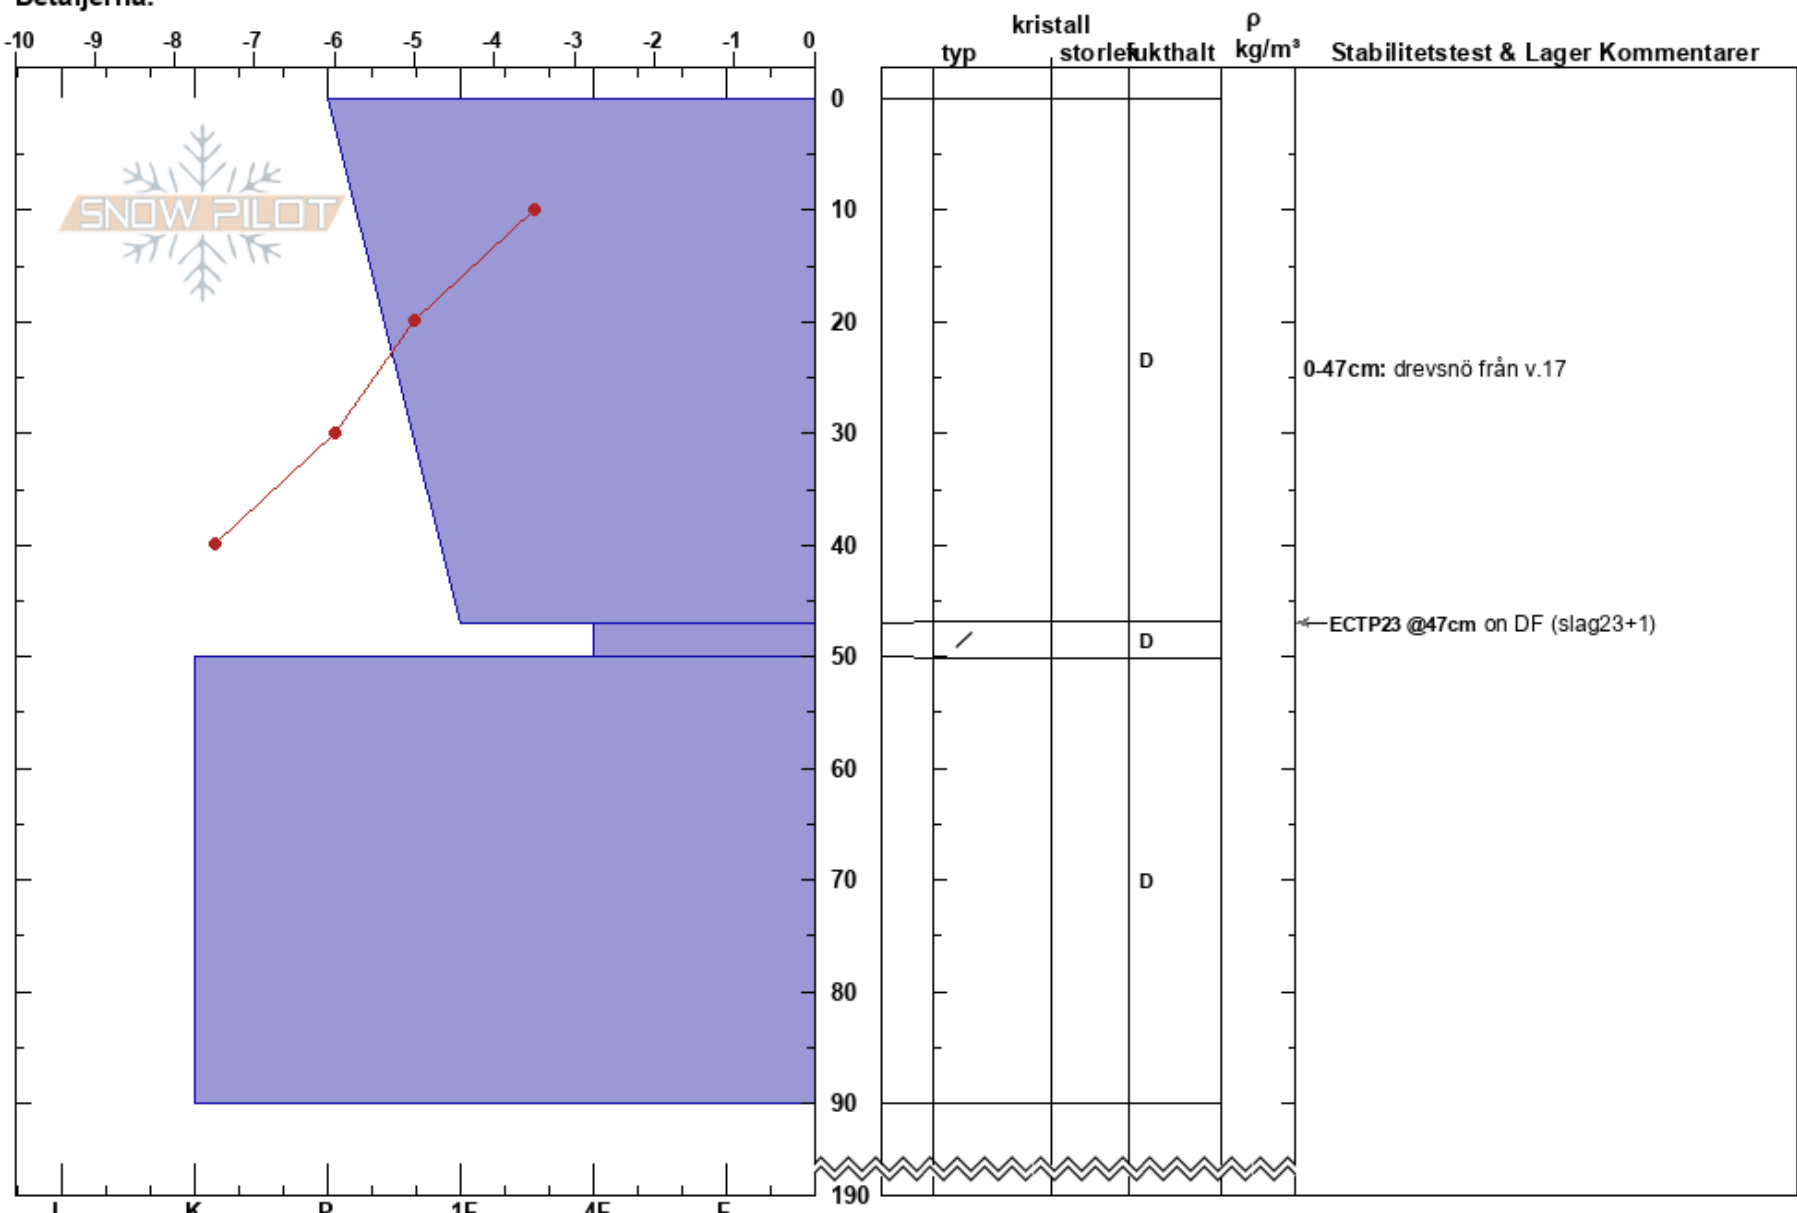

Geargge NV
 Abisko
 Sweden
 Höjd: 1353 m
 Väderstreck: NW
 Detaljerna:

Moa Almqvist almqvist
 01/05/2024 - 10:15
 Koordinat: 68.37762N, 18.36296W
 Lutning: 30°
 Snödrev: no

Instabilitet: HS:190
 Lufttemperatur: 1°C PF:1 0-47cm: drevsnö från v.17
 Molnighet: BKN
 Nederbörd: NO
 Vind: Svagvind (1-7m/s)

Noteringar (beskrivning av terräng): NV vänd läslutning som samlar snö på SO. Tydlig ansamling av drevsnö