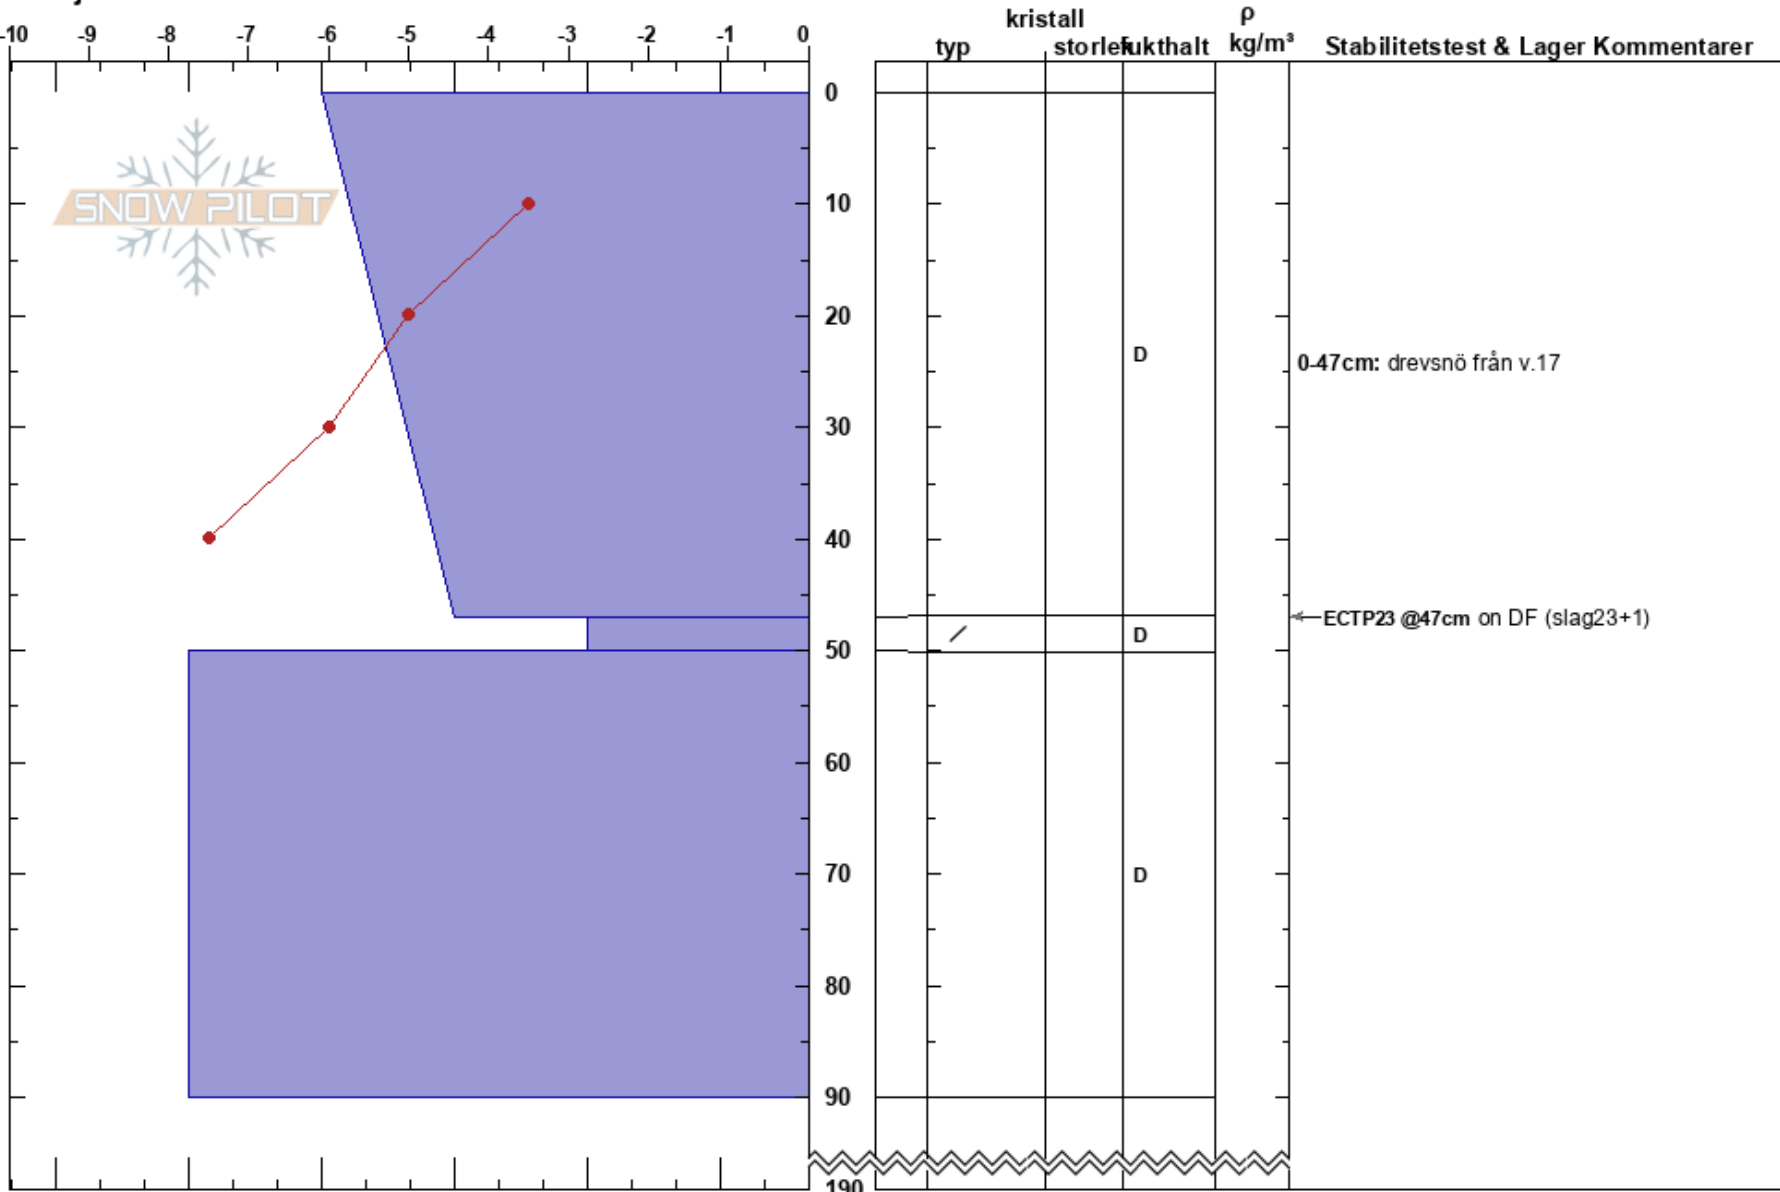

Geargge NV
Abisko
Sweden
Höjd: 1353 m
Väderstreck: NW
Detaljerna:

Moa Almqvist almqvist
01/05/2024 - 10:15
Koordinat: 68.37762N, 18.36296W
Lutning: 30°
Snödrev: no

Instabilitet:
Lufttemperatur: 1°C
Molnighet: BKN
Nederbörd: NO
Vind: Svagvind (1-7m/s)

HS:190
PF:1
0-47cm: drevsnö från v.17

Lager Kommentarer:

Noteringar (beskrivning av terräng): NV vänd läslutning som samlar snö på SO. Tydlig ansamling av drevsnö