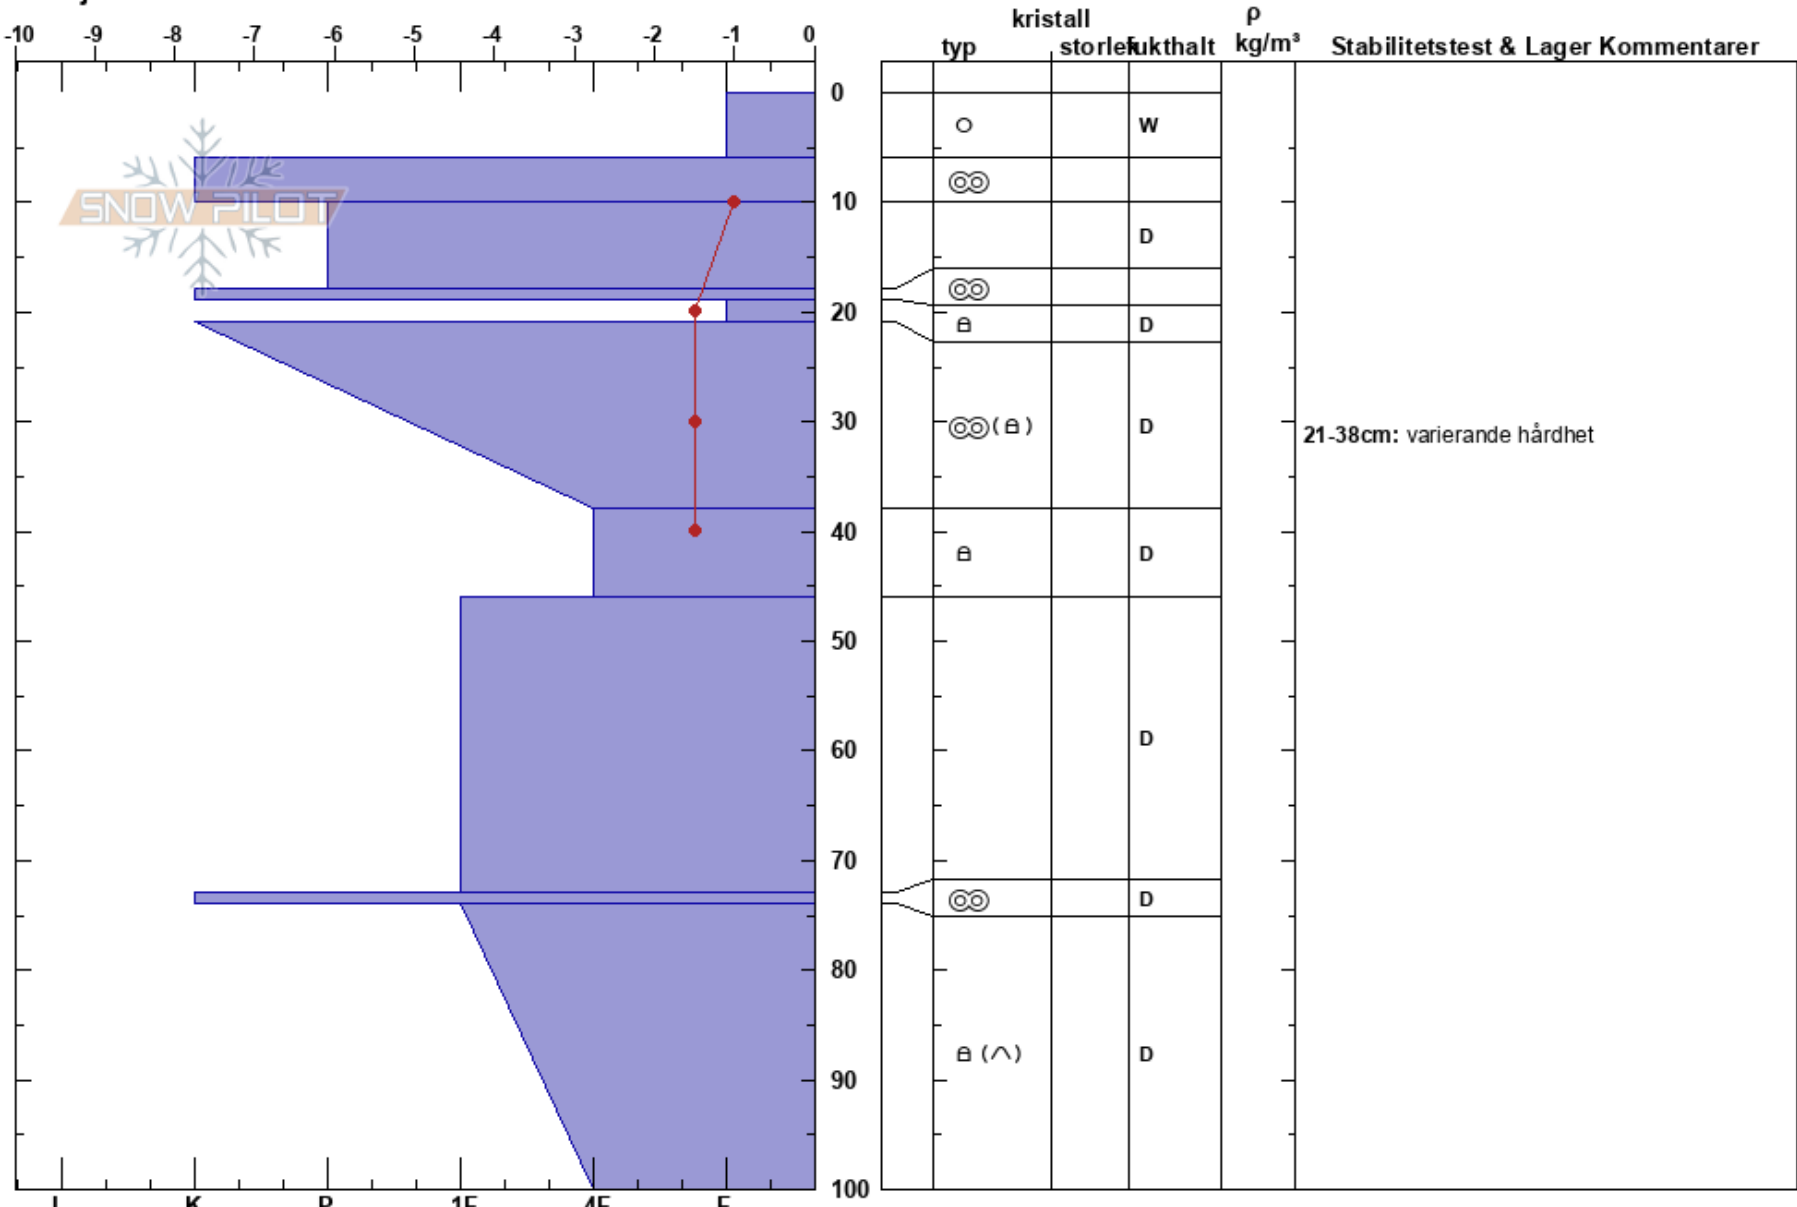

Geargecorru mellantopp
 Abisko
 Sweden
 Höjd: 1361 m
 Väderstreck: SE
 Detaljerna:

Moa Almqvist almqvist
 01/05/2024 - 09:30
 Koordinat: 68.37803N, 18.37815W
 Lutning: 39°
 Snödräv: no

Instabilitet
 Lufttemperatur: 3°C
 Molnighet: BKN
 Nederbörd: NO
 Vind: Calm

HS:115
 PF:2
 Lager Kommentarer:
 21-38cm: varierande hårdhet

Noteringar (beskrivning av terräng): En brant snöfält med stenrygg ovanför, inget ECT bara stratigrafi