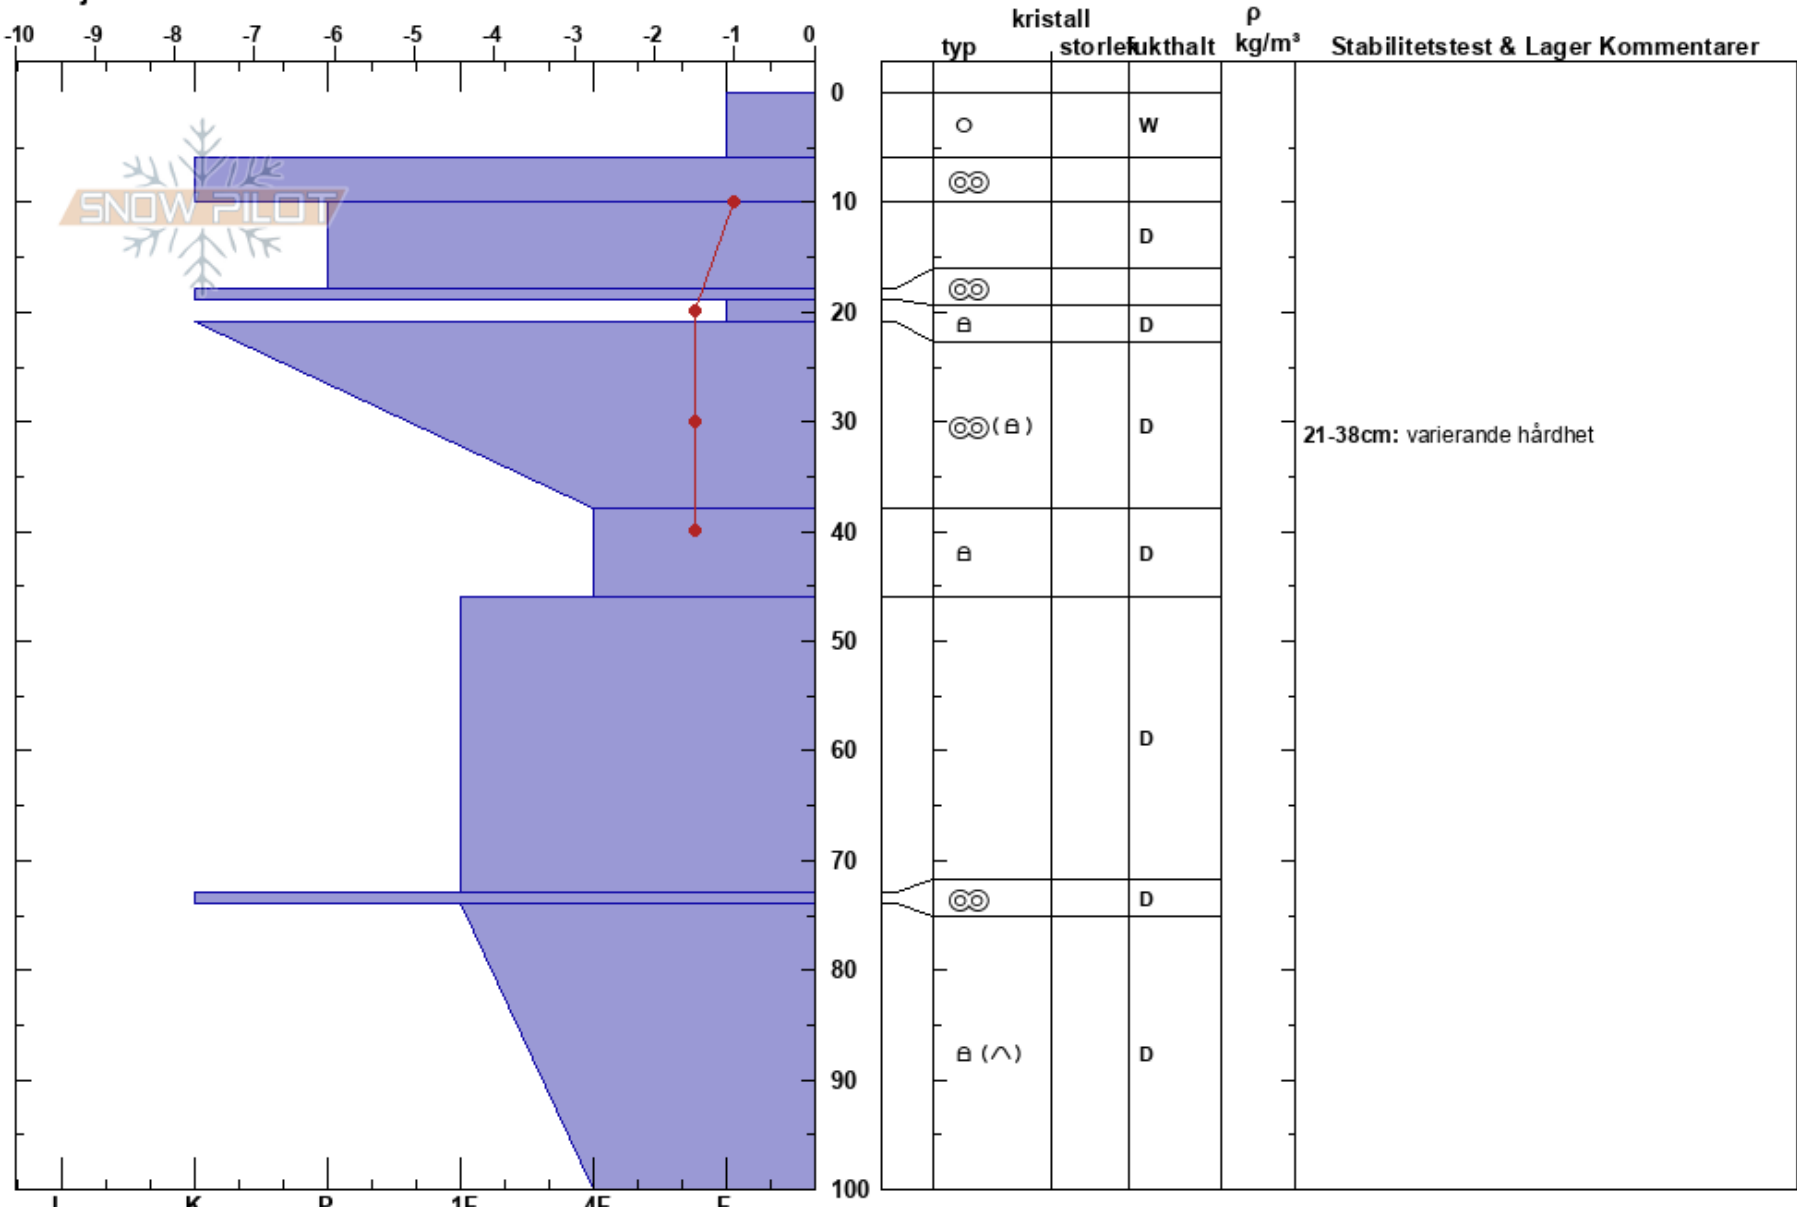

Geargecorru mellantopp
 Abisko
 Sweden
 Höjd: 1361 m
 Väderstreck: SE
 Detaljerna:

Moa Almqvist almqvist
 01/05/2024 - 09:30
 Koordinat: 68.37803N, 18.37815W
 Lutning: 39°
 Snödrev: no

Instabilitet
 Lufttemperatur: 3°C
 Molnighet: BKN
 Nederbörd: NO
 Vind: Calm

HS:115
 PF:2
 Lager Kommentarer:
 21-38cm: varierande hårdhet

Noteringar (beskrivning av terräng): En brant snöfält med stenrygg ovanför, inget ECT bara stratigrafi