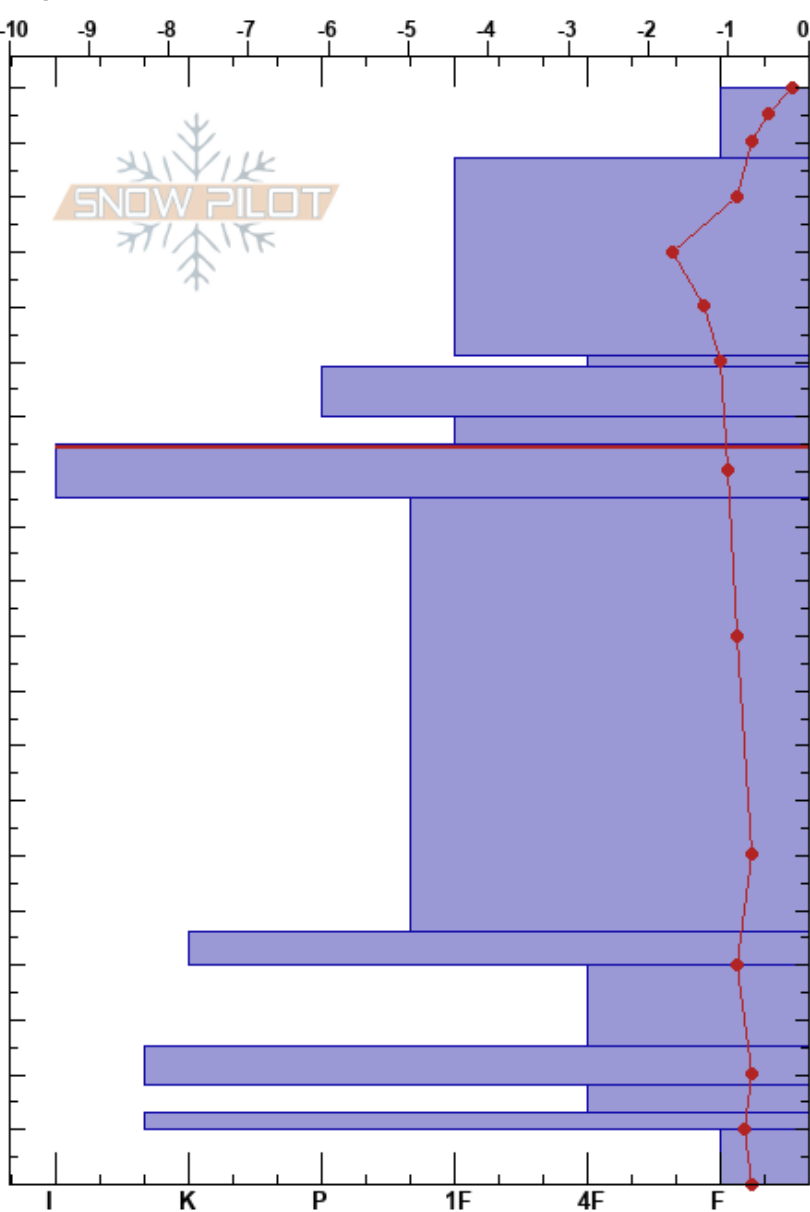

Circo Basibé Cerler
 Pirineos
 Spain
 Elevación: 2530 m
 Exposición: NW

Javier Acosta
 29/04/2024 - 14:30
 Coordinada: 31T 301722E 4712999N
 Ángulo de inclinación: 40°
 Carga del Viento: previamente

Estabilidad:
 Temp. del aire: -0.8°C
 Cielo: BKN
 Precipitación: S-1
 Viento: Calm

HS:200
 PF:12 135-125cm:Problematic layer
 PS:6

Específicas: Fosa es adyacente a la avalancha: crown; Actividad reciente de avalancha en pendientes similares

Cristal	ρ		Pruebas de estabilidad y notas de capa
	Tipo	Tam	
⚡ (/)	1	M	
⚡	2	D-M	
□ (⊖)	1.5-2		
□ (⊖)	2		
□ (⊖)	1.5-2	D-M	← ECTP6 @135cm Q1
■			← CT3, Q1 @135cm
● (⊖)	0.3-0.5	M	
■			
□	1.5-2	M-W	
■			
□	1.5-2	M	
■			
⊖	1.5-2	D-M	