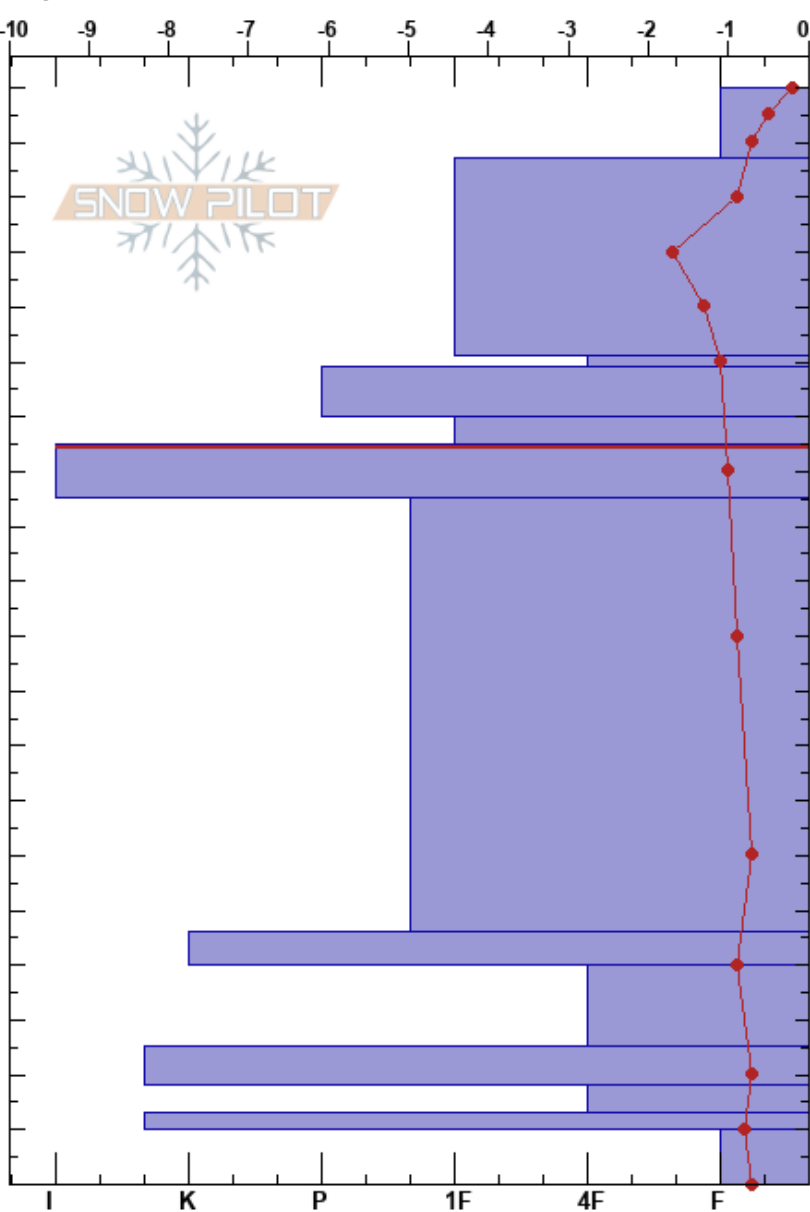

Circo Basibé Cerler
 Pirineos
 Spain
 Elevación: 2530 m
 Exposición: NW

Javier Acosta
 29/04/2024 - 14:30
 Coordinada: 31T 301722E 4712999N
 Ángulo de inclinación: 40°
 Carga del Viento: previamente

Estabilidad:
 Temp. del aire: -0.8°C
 Cielo: BKN
 Precipitación: S-1
 Viento: Calm

HS:200
 PF:12 135-125cm:Problematic layer
 PS:6

Específicas: Fosa es adyacente a la avalancha: crown; Actividad reciente de avalancha en pendientes similares

Cristal	ρ		Pruebas de estabilidad y notas de capa
	Tipo	Tam	
⚡ (/)	1	M	
⚡	2	D-M	
□ (⊖)	1.5-2		
□ (⊖)	2		
□ (⊖)	1.5-2	D-M	
■			
● (⊖)	0.3-0.5	M	
■			
□	1.5-2	M-W	
■			
□	1.5-2	M	
■			
⊖	1.5-2	D-M	

← ECTP6 @135cm Q1
 ← CT3, Q1 @135cm

Notas: