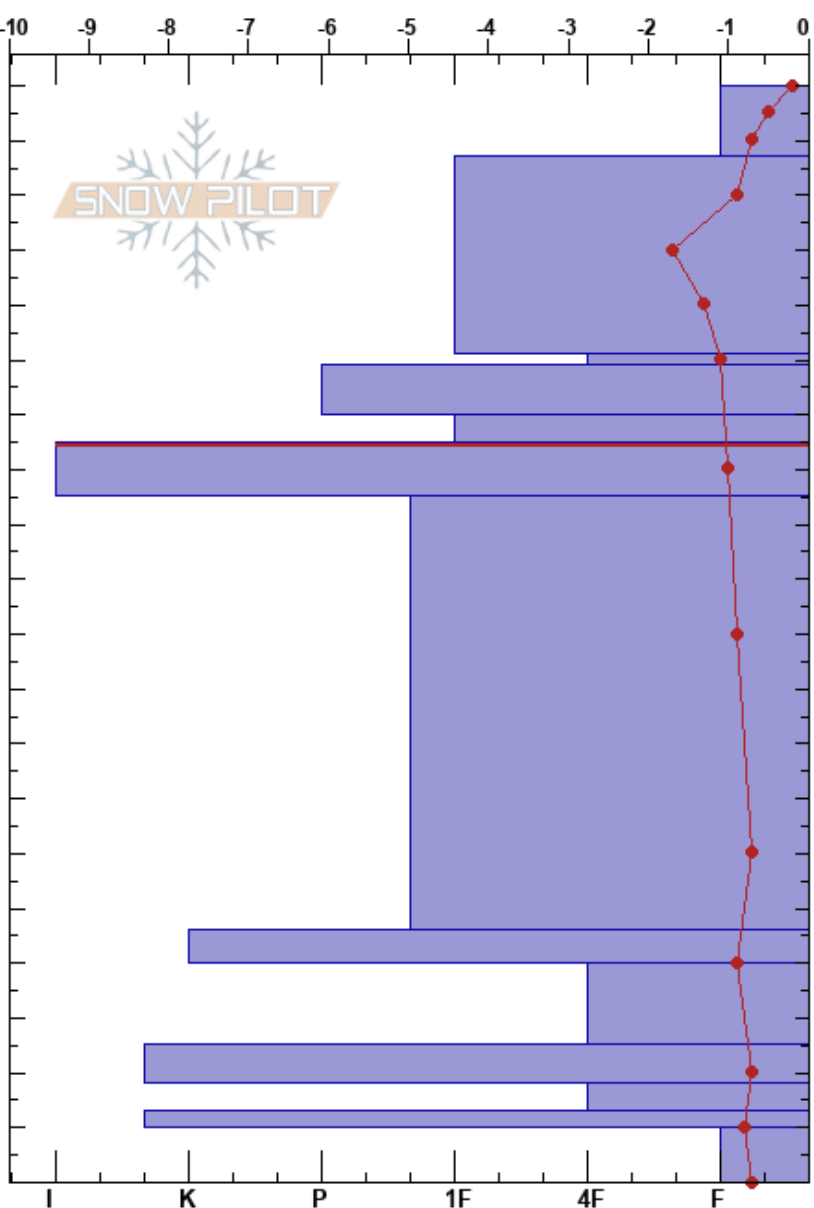

Circo Basibé Cerler
 Pirineos
 Spain
 Elevación: 2530 m
 Exposición: NW

Javier Acosta
 29/04/2024 - 14:30
 Coordinada: 31T 301722E 4712999N
 Ángulo de inclinación: 40°
 Carga del Viento: previamente

Estabilidad:
 Temp. del aire: -0.8°C
 Cielo: BKN
 Precipitación: S-1
 Viento: Calm

HS:200
 PF:12 135-125cm:Problematic layer
 PS:6

Específicas: Fosa es adyacente a la avalancha: crown; Actividad reciente de avalancha en pendientes similares

Cristal	ρ		Pruebas de estabilidad y notas de capa
	Tipo	Tam	
⚡ (/)	1	M	
⚡	2	D-M	
□ (⊖)	1.5-2		
□ (⊖)	2		
□ (⊖)	1.5-2	D-M	← ECTP6 @135cm Q1
■			← CT3, Q1 @135cm
● (⊖)	0.3-0.5	M	
■			
□	1.5-2	M-W	
■			
□	1.5-2	M	
■			
⊖	1.5-2	D-M	