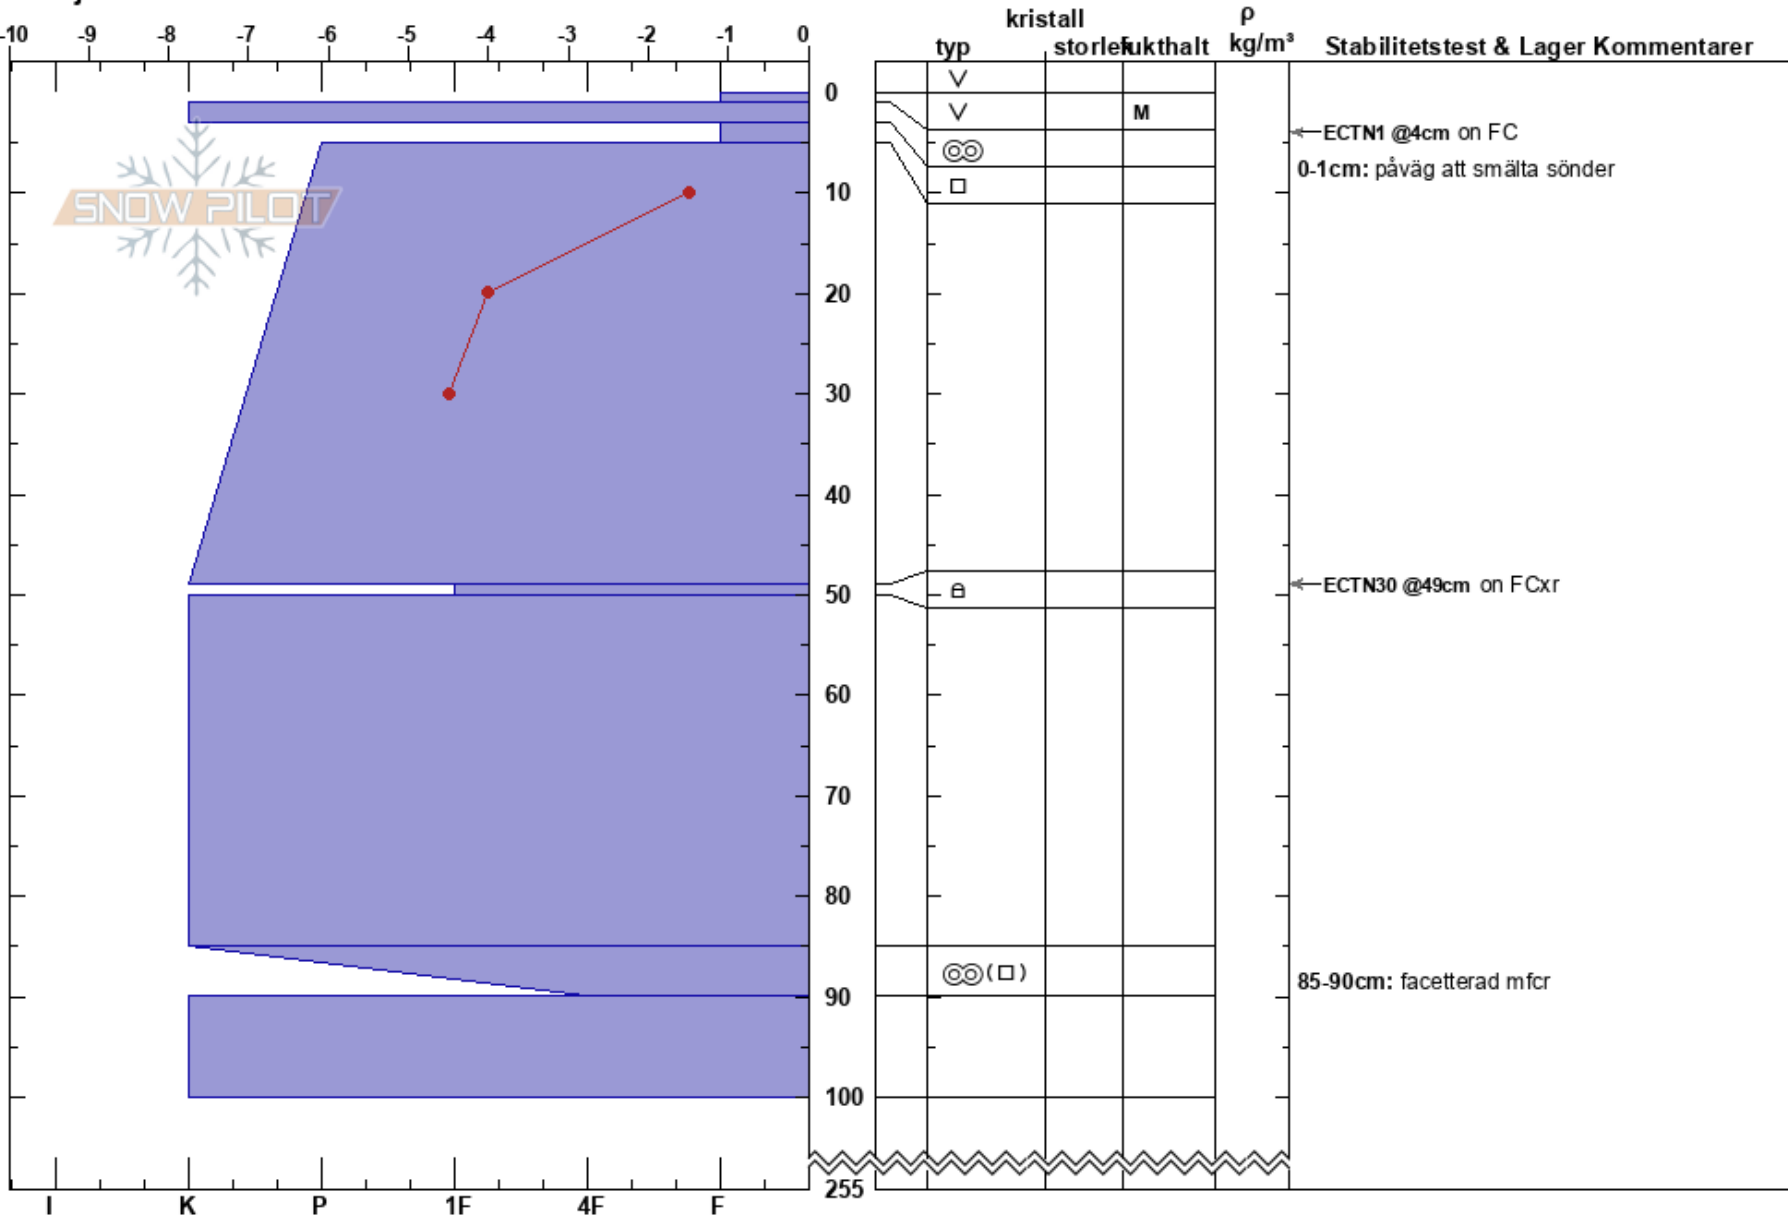

Kårså Syd  
Abisko  
Sweden

Höjd: 1324 m  
Väderstreck: SE  
Detaljerna:

Moa Almqvist almquist  
29/04/2024 - 11:30  
Koordinat: 68.34437N, 18.35378W  
Lutning: 29°  
Snödrev: no

Instabilitet:  
Lufttemperatur: -1.5°C  
Molnighet: BKN  
Nederbörd: NO  
Vind: E Svagvind (1-7m/s)

HS:255 Lager Kommentarer:  
0-1cm: påväg att smälta sönder  
85-90cm: facetterad mfr

Noteringar (beskrivning av terräng): Solexponerad sluttning, grävde nära en lavin från lavincykeln kring den 11/4 (gissningsvis)