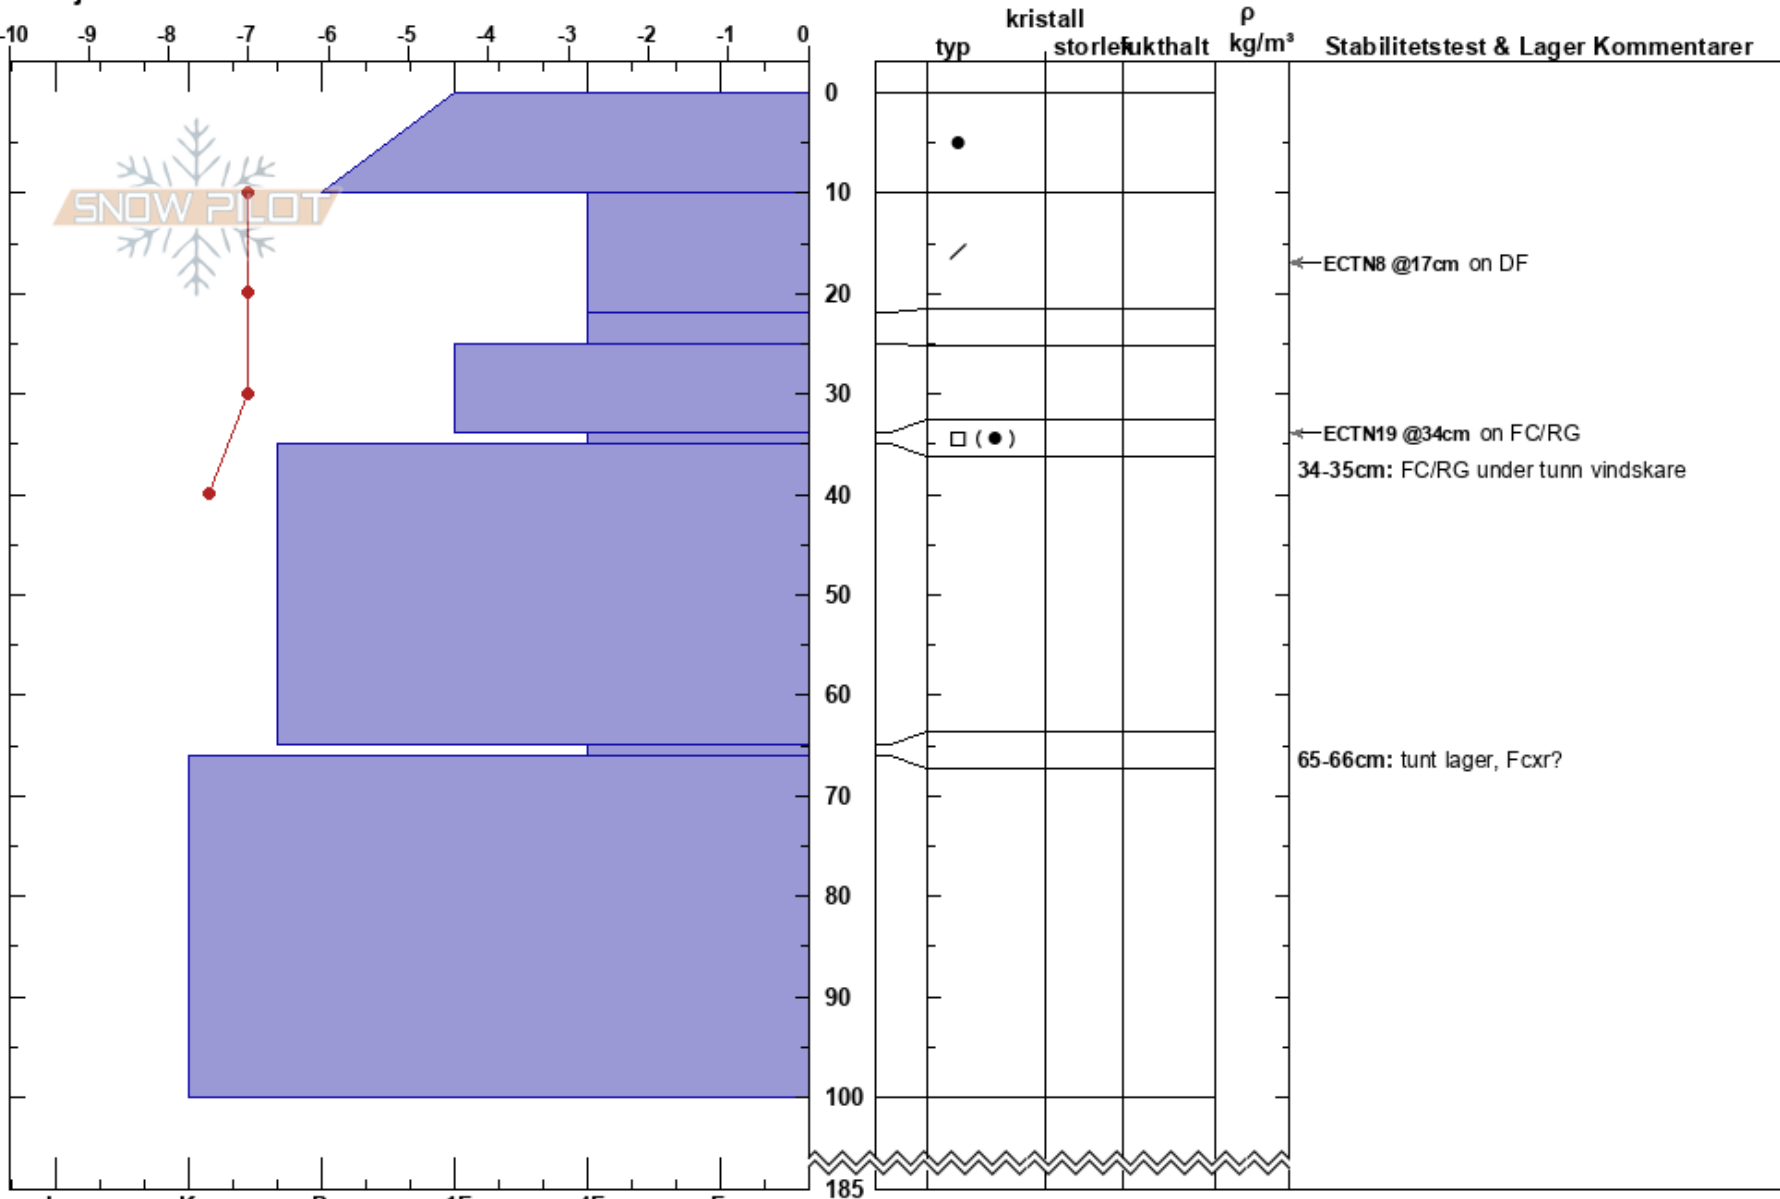

Sadeln Voiddas-Kårsa  
Abisko  
Sweden  
Höjd: 1470 m  
Väderstreck: W  
Detaljerna:

Moa Almqvist almqvist  
29/04/2024 - 09:30  
Koordinat: 68.35207N, 18.29001W  
Lutning: 25°  
Snödrev: yes

Instabilitet:  
Lufttemperatur: -6°C  
Molnighet: BKN  
Nederbörd: NO  
Vind: E Strong

HS:185  
PF:40  
Lager Kommentarer:  
34-35cm: FC/RG under tunn vindskare  
65-66cm: tunt lager, Fcxr?

Noteringar (beskrivning av terräng): Snödrevet kom och gick. Västlig läformation dit snö transporterades.