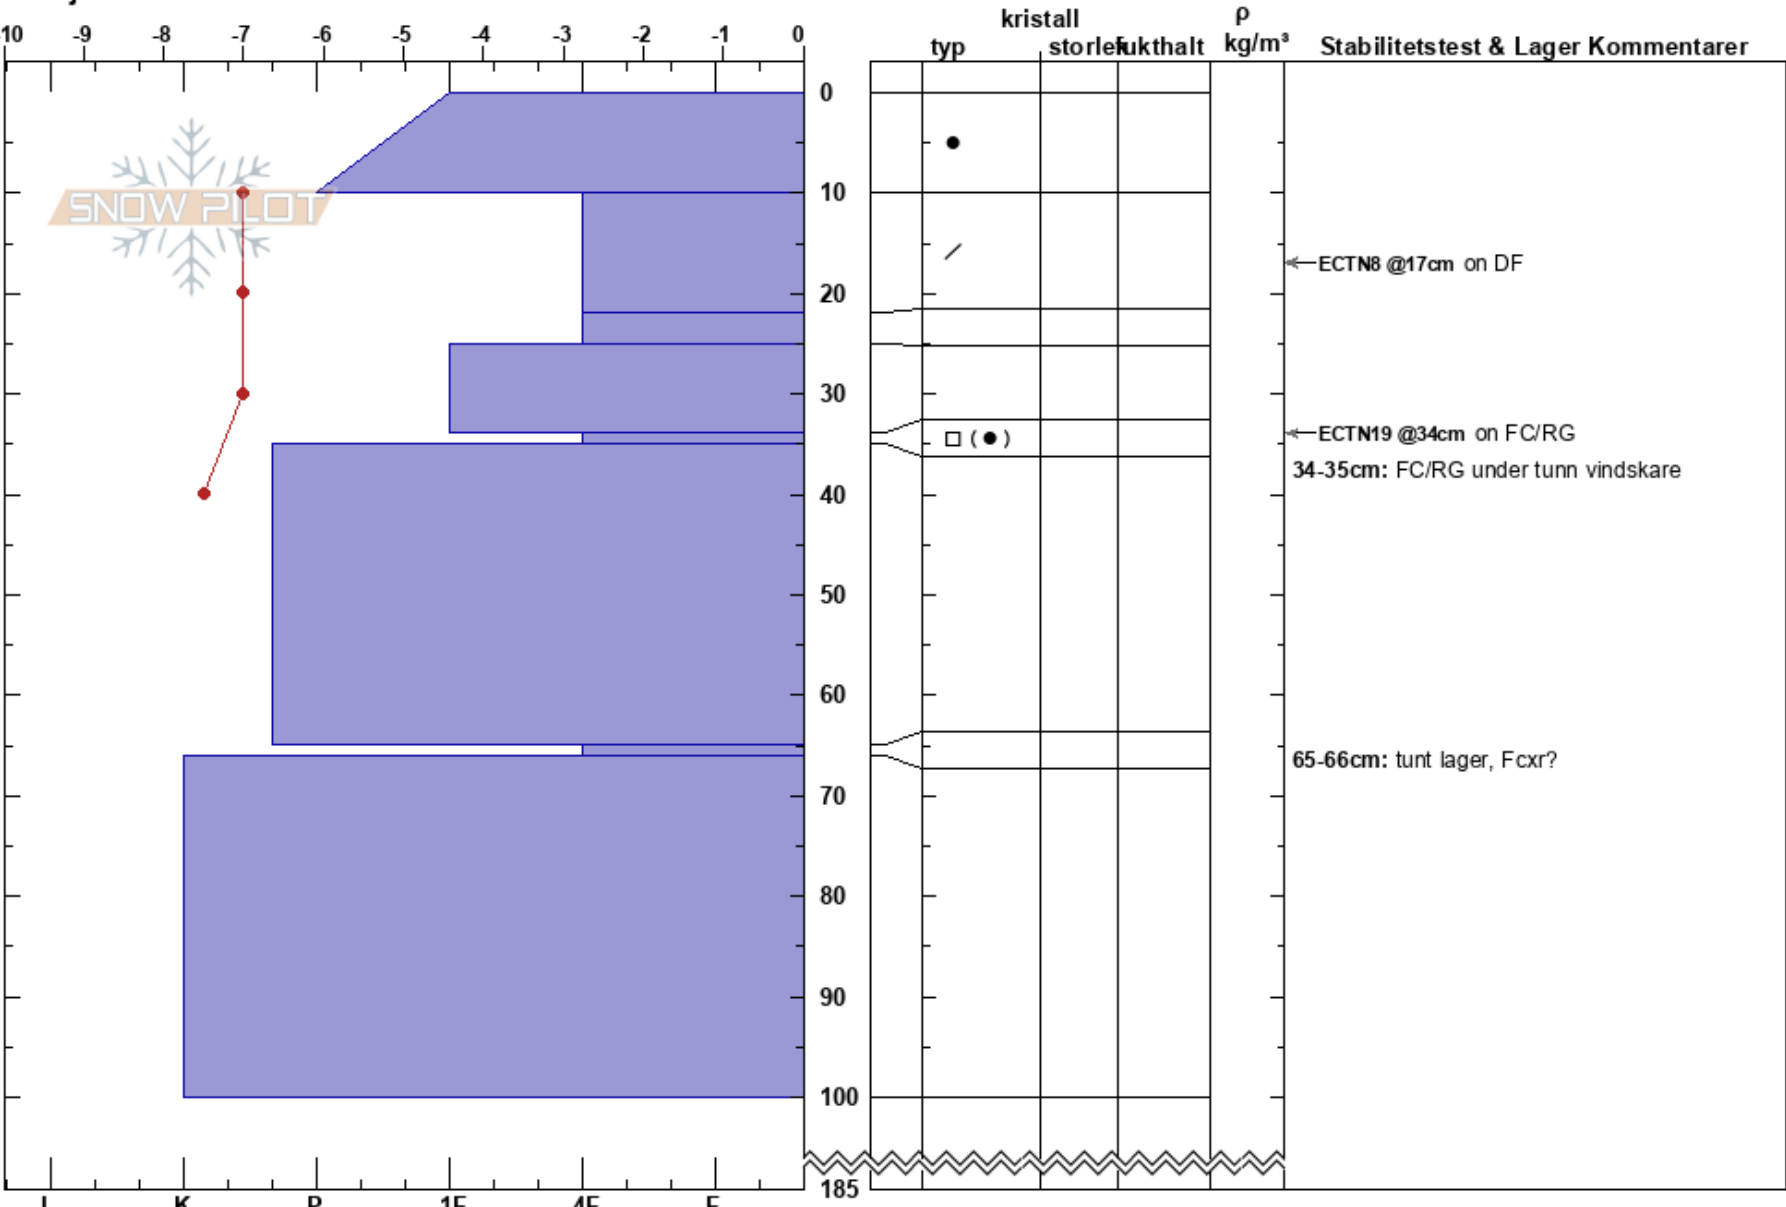

Sadeln Voiddas-Kårsa
Abisko
Sweden
Höjd: 1470 m
Väderstreck: W
Detaljerna:

Moa Almqvist almqvist
29/04/2024 - 09:30
Koordinat: 68.35207N, 18.29001W
Lutning: 25°
Snödrev: yes

Instabilitet:
Lufttemperatur: -6°C
Molnighet: BKN
Nederbörd: NO
Vind: E Strong

HS:185
PF:40
Lager Kommentarer:
34-35cm: FC/RG under tunn vindskare
65-66cm: tunt lager, Fcxr?

Noteringar (beskrivning av terräng): Snödrevet kom och gick. Västlig läformation dit snö transporterades.