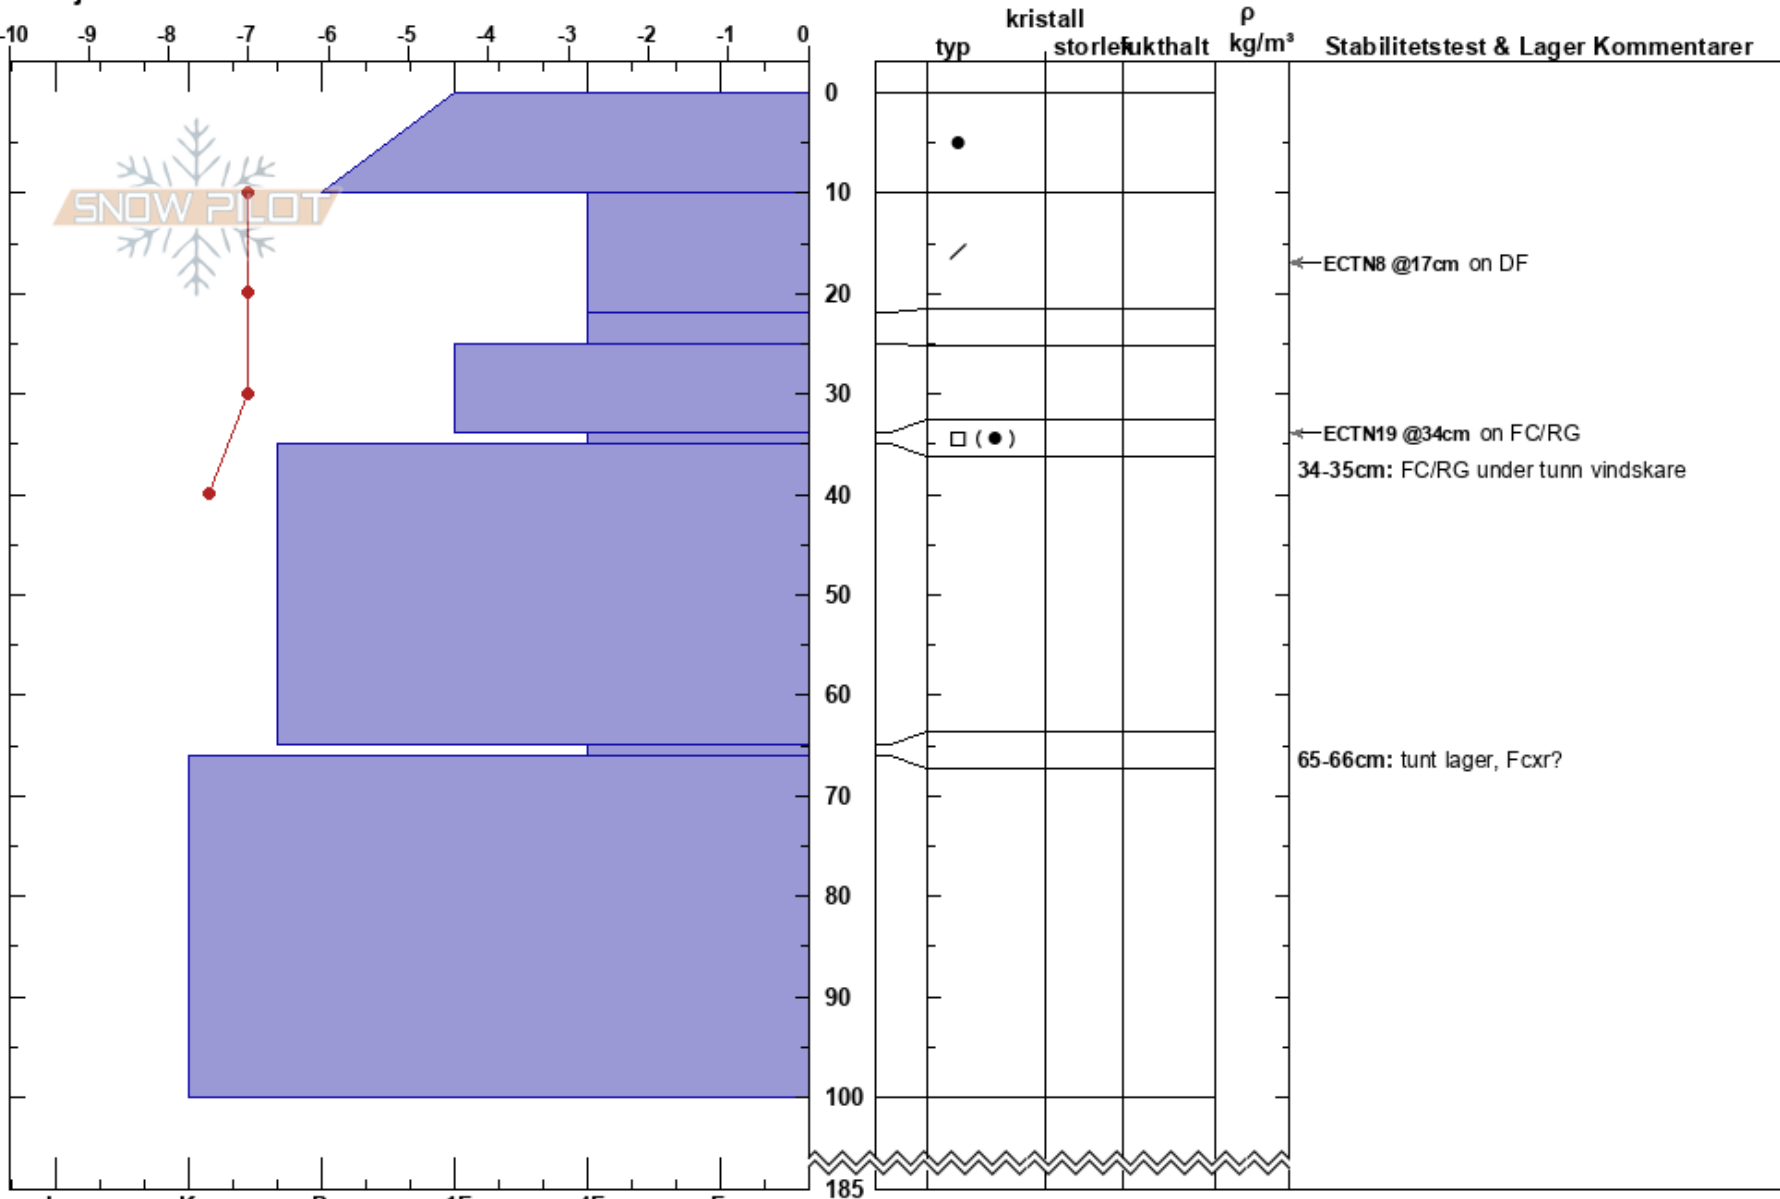

Sadeln Voiddas-Kårsa
Abisko
Sweden
Höjd: 1470 m
Väderstreck: W
Detaljerna:

Moa Almqvist almqvist
29/04/2024 - 09:30
Koordinat: 68.35207N, 18.29001W
Lutning: 25°
Snödrev: yes

Instabilitet:
Lufttemperatur: -6°C
Molnighet: BKN
Nederbörd: NO
Vind: E Strong

HS:185
PF:40
Lager Kommentarer:
34-35cm: FC/RG under tunn vindskare
65-66cm: tunt lager, Fcxr?

Noteringar (beskrivning av terräng): Snödrevet kom och gick. Västlig läformation dit snö transporterades.