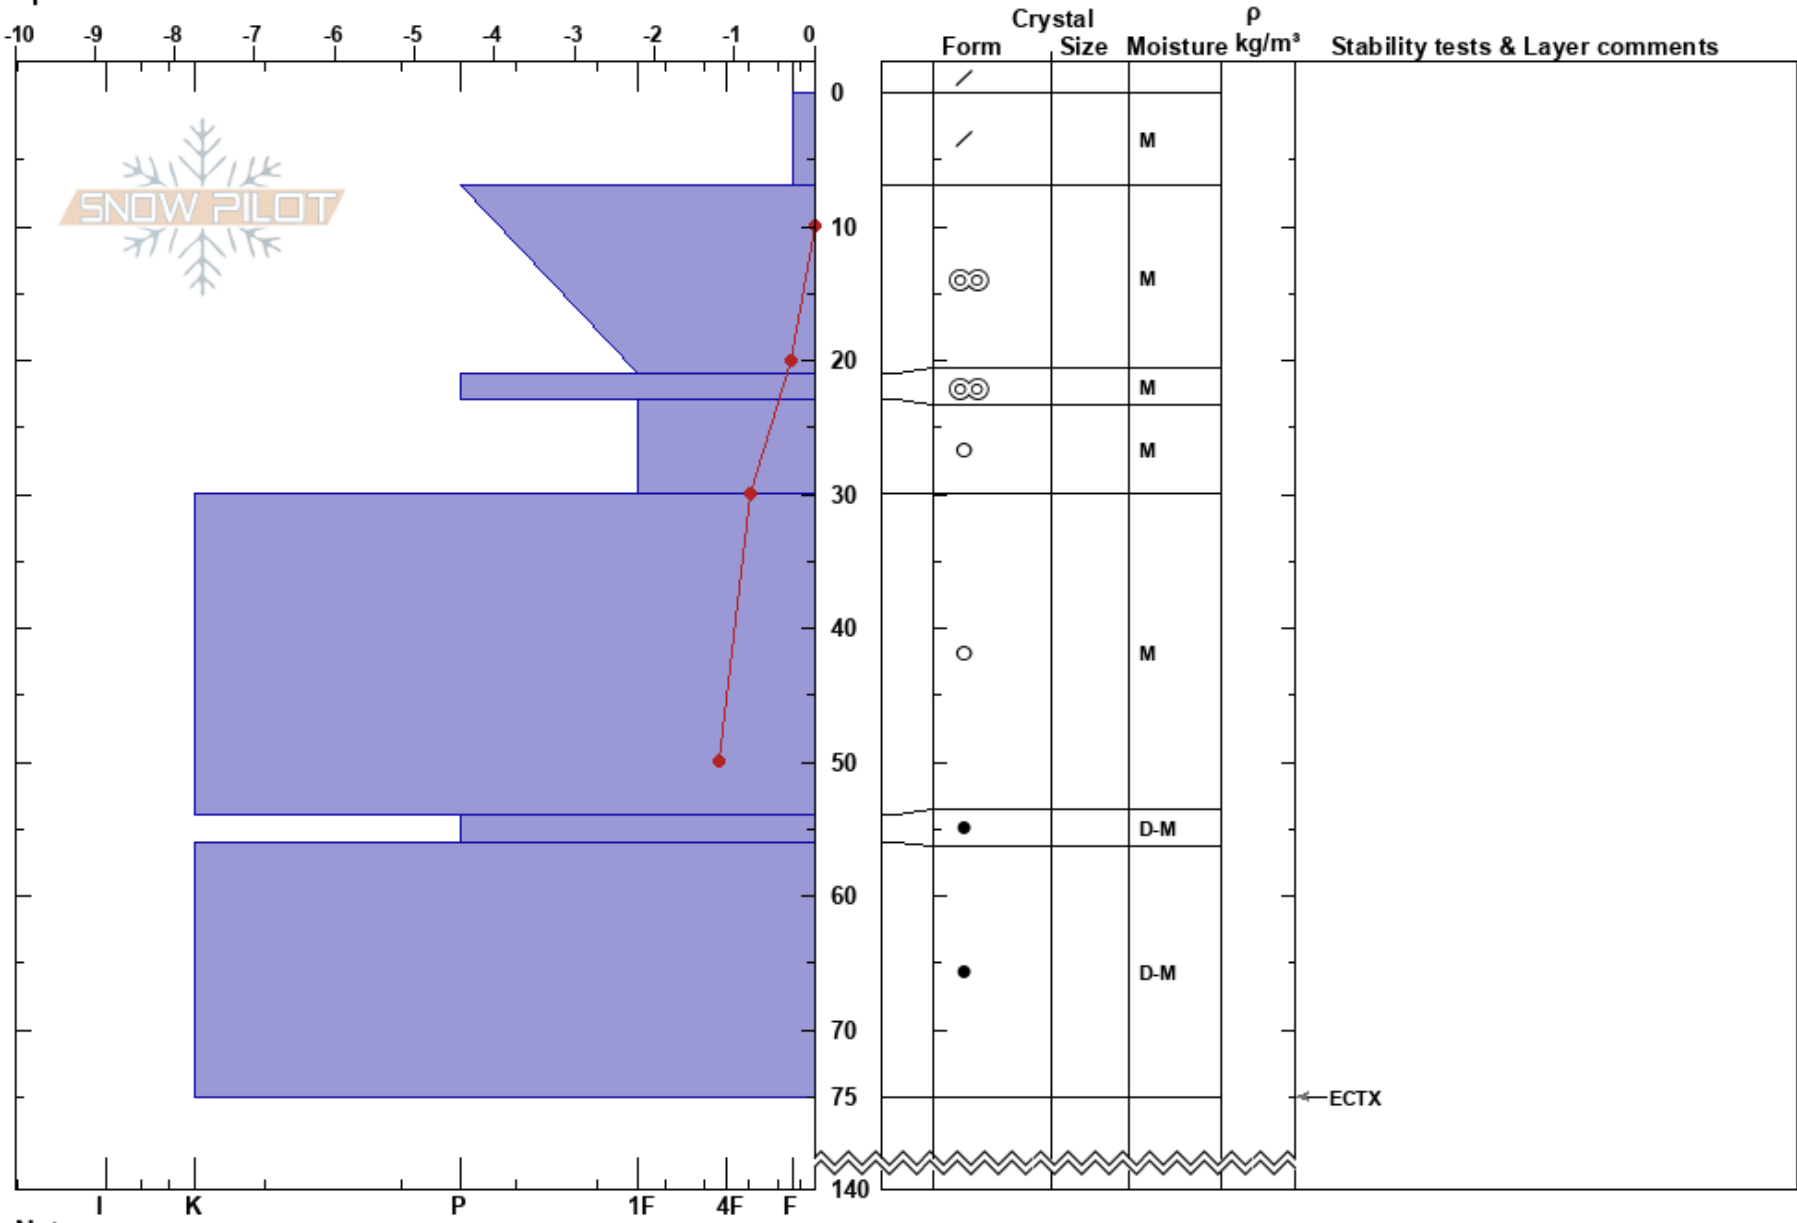

N Hamrafjället  
 Funäsfjällen  
 Sweden  
**Elevation:** 903 m  
**Aspect:** N  
**Specifics:**

John Wilcoxon  
 29/04/2024 - 11:15  
**Co-ord:** 33V 362538E 6940879N  
**Slope Angle:** 34°  
**Wind Loading:** previous

**Stability:** Very Good **HS:** 140 **Layer Notes:**  
**Air Temperature:** 1.2°C **PF:** 10  
**Sky Cover:** OVC  
**Precipitation:** NO  
**Wind:** S Light Breeze

**Notes:** Obj: identifiera och testa drevsnöflak. Fuktighet och temperaturprofil.