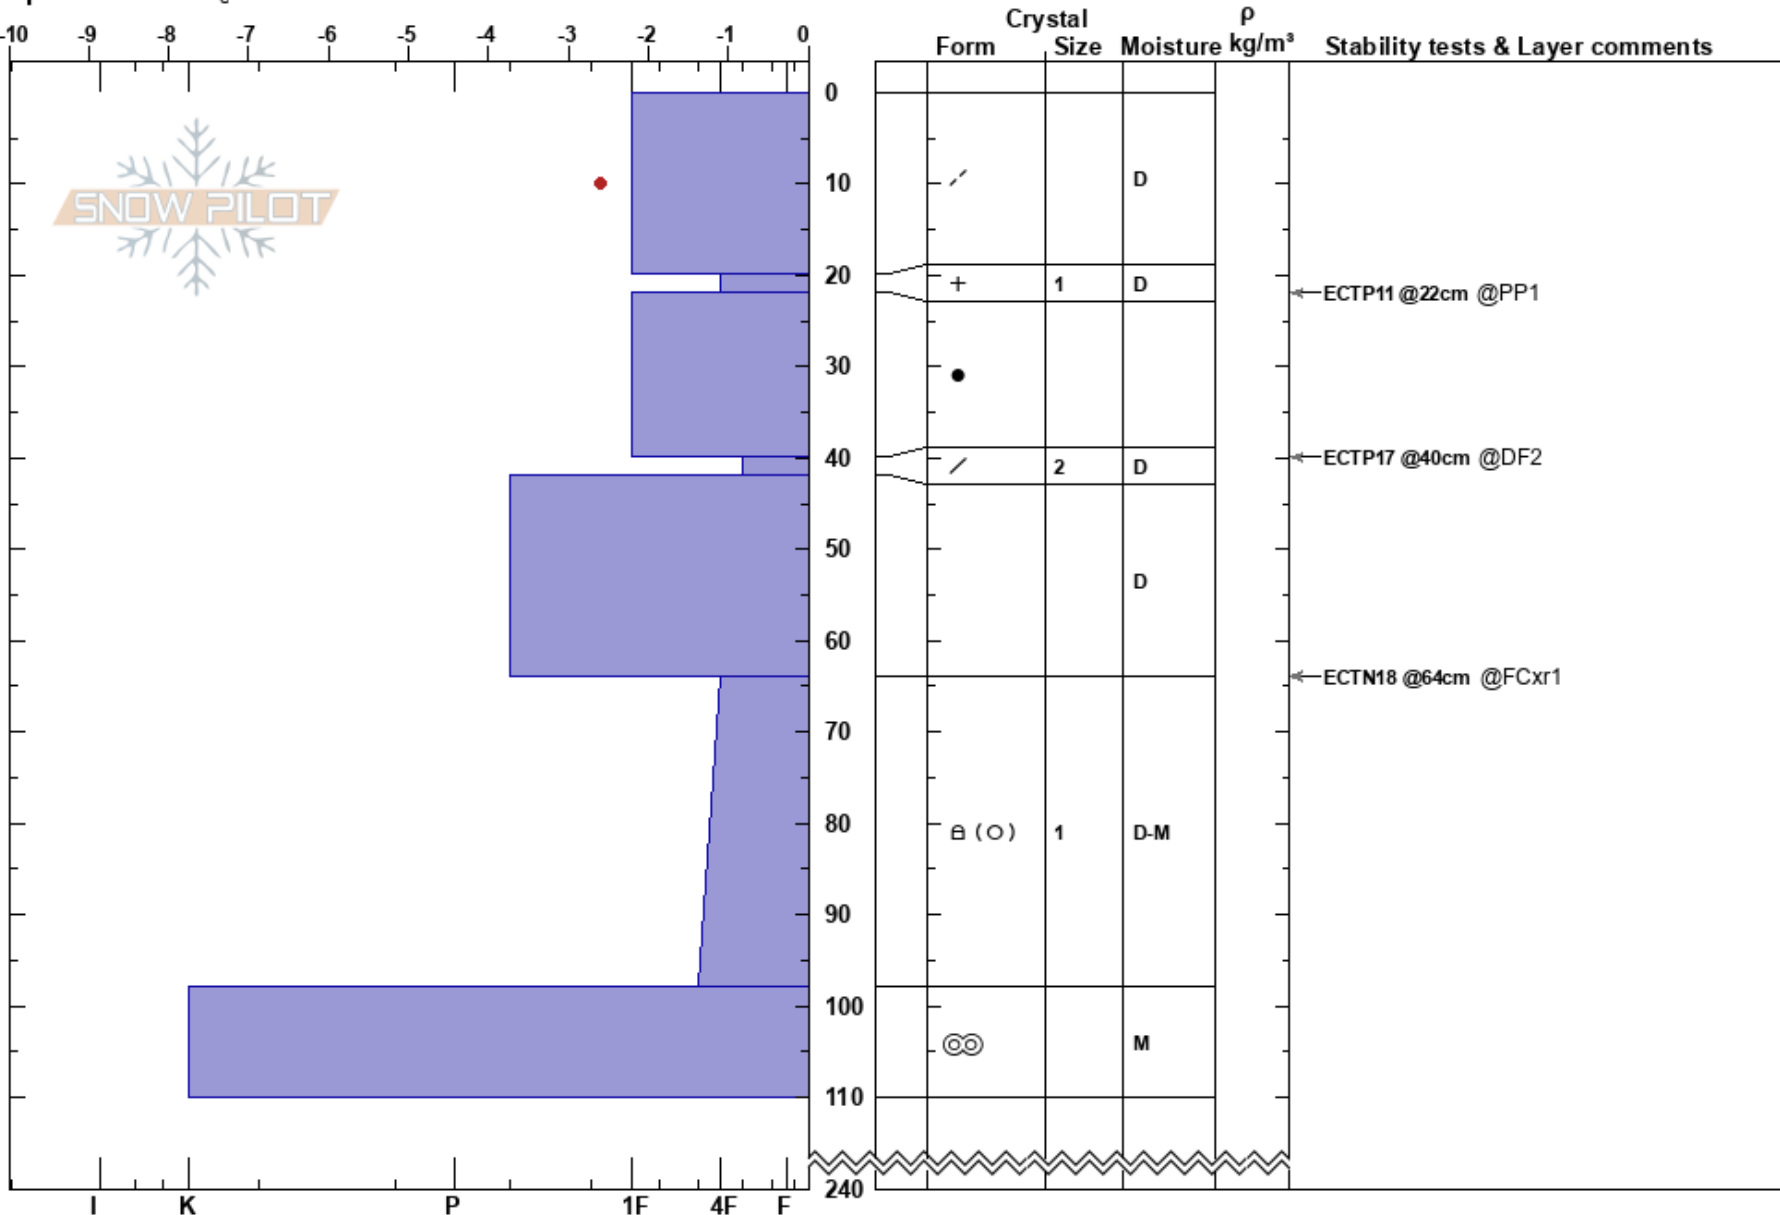

Norgesvängen Alp
 Kittelfjället
 Sweden
Elevation: 940 m
Aspect: W
Specifics: Cracking

Stefan Lundin
 29/04/2024 - 10:30
Co-ord: 65.25207N, 15.45273E
Slope Angle: 25°
Wind Loading: yes

Stability: HS:240
Air Temperature: -2.1°C **PF:**25
Sky Cover: OVC
Precipitation: S1
Wind: SE Strong

Layer Notes:

Notes: Läformation nedanför rygg. Lägre delen kalfjället.