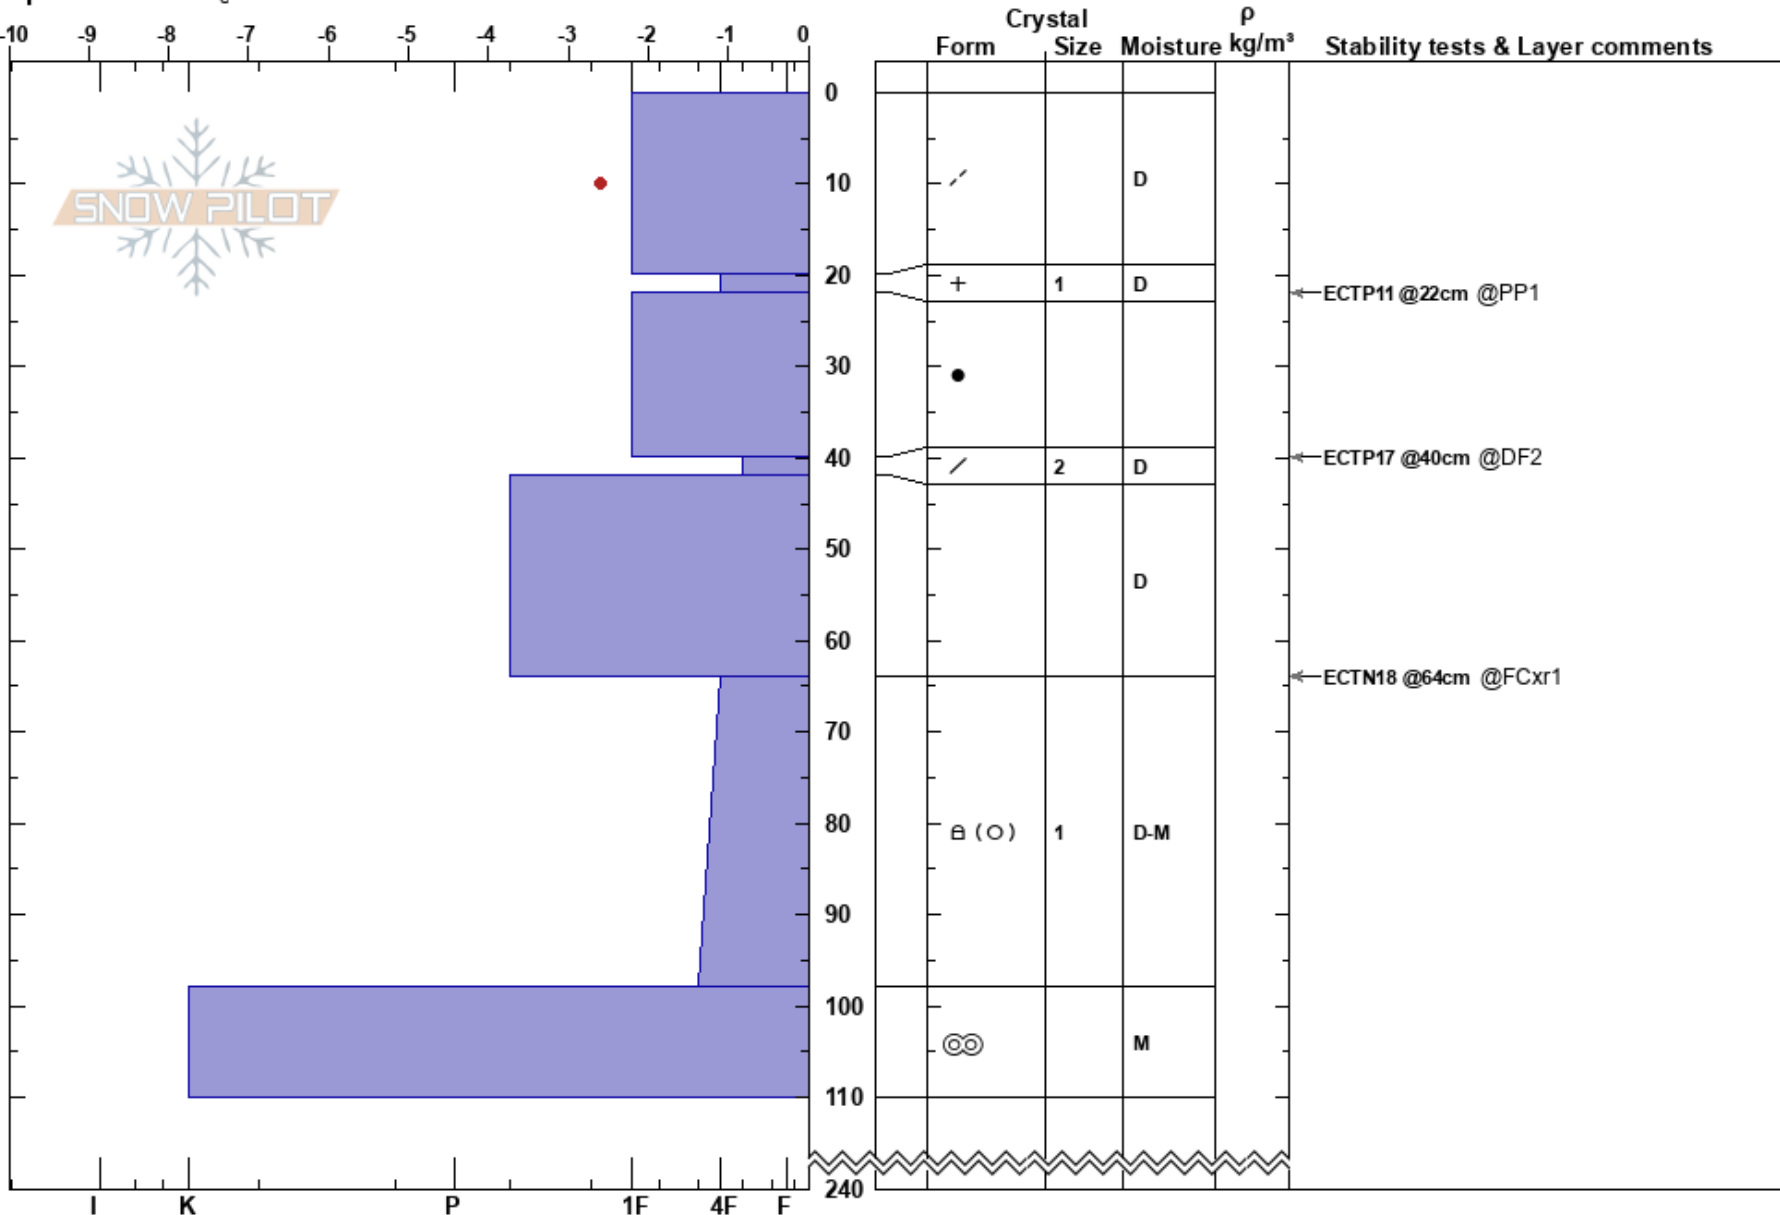

Norgesvängen Alp  
 Kittelfjället  
 Sweden  
**Elevation:** 940 m  
**Aspect:** W  
**Specifics:** Cracking

Stefan Lundin  
 29/04/2024 - 10:30  
**Co-ord:** 65.25207N, 15.45273E  
**Slope Angle:** 25°  
**Wind Loading:** yes

**Stability:**  
**Air Temperature:** -2.1°C **PF:**25  
**Sky Cover:** OVC  
**Precipitation:** S1  
**Wind:** SE Strong

**Layer Notes:**

**Notes:** Läformation nedanför rygg. Lägre delen kalfjället.