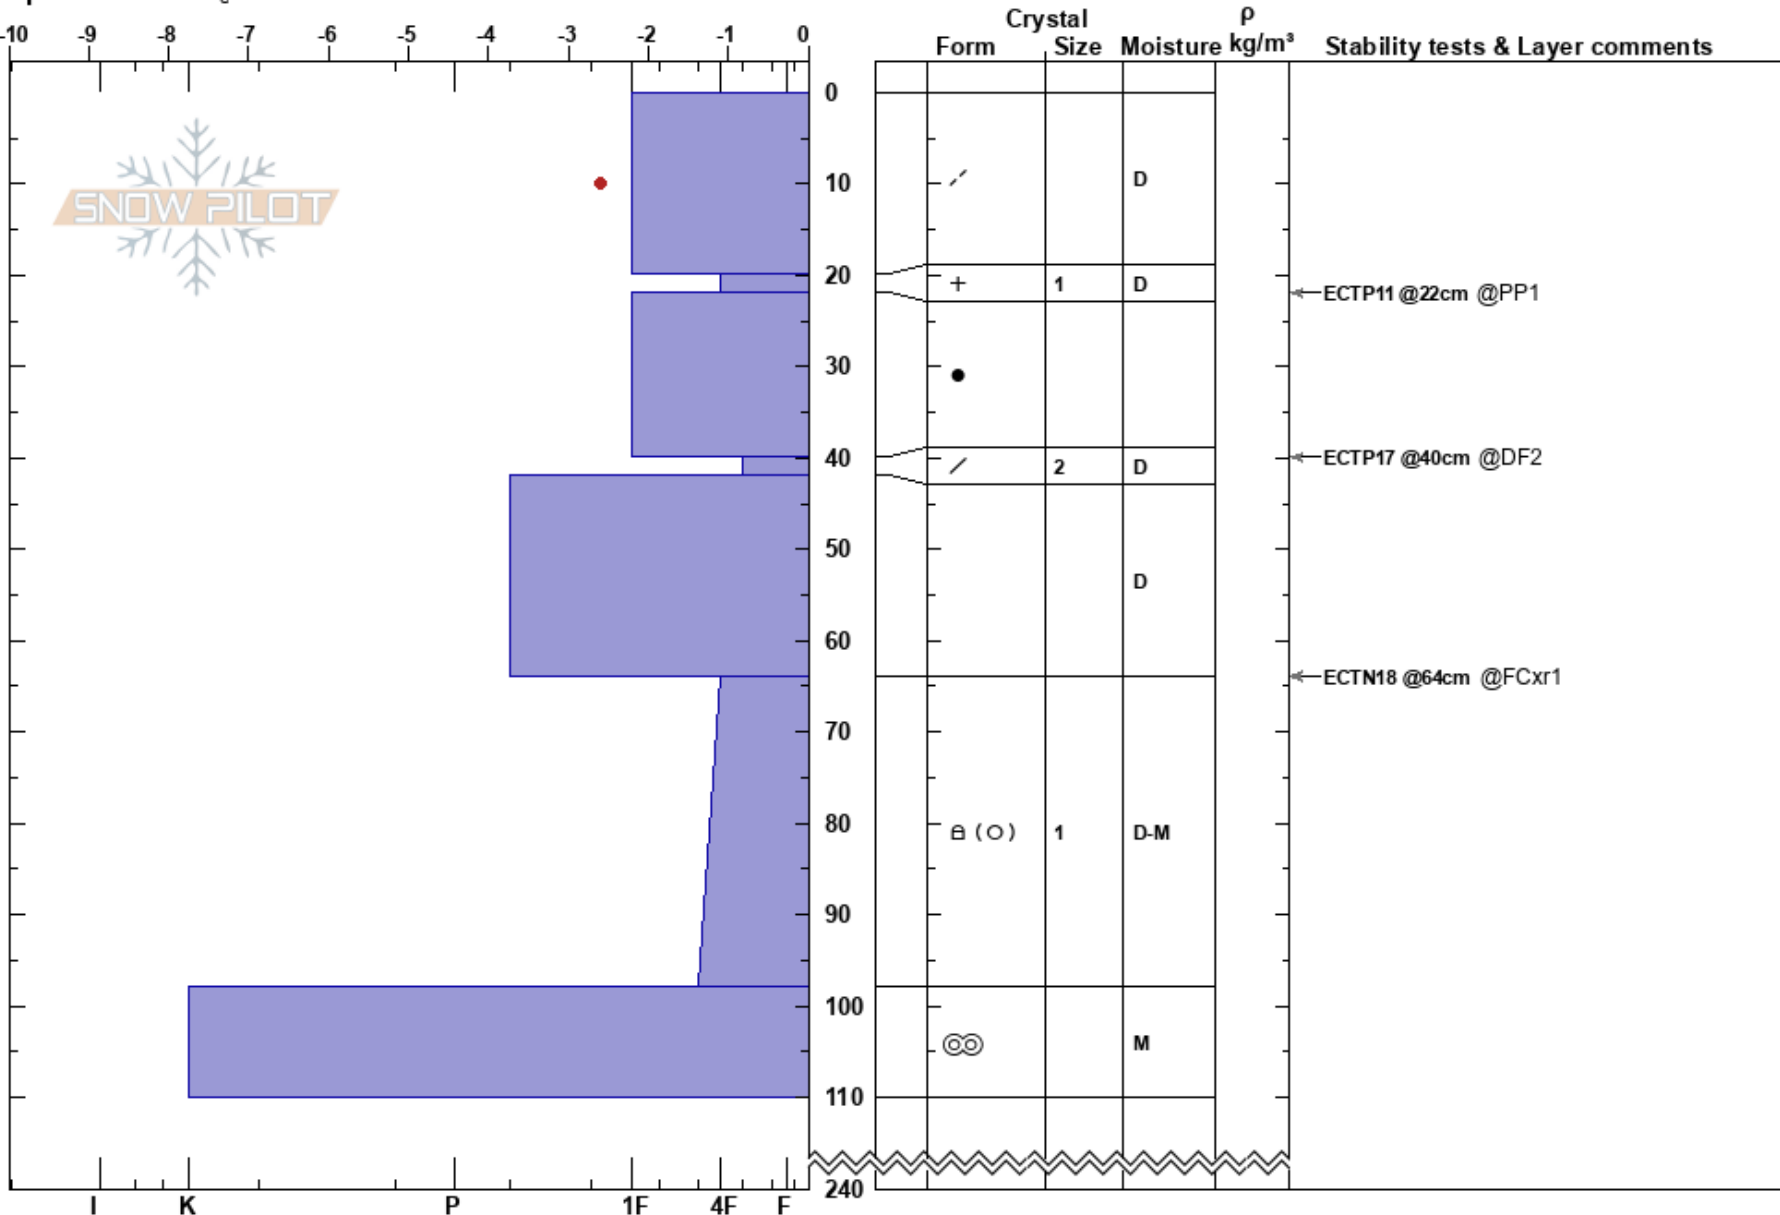

Norgesvängen Alp  
 Kittelfjället  
 Sweden  
**Elevation:** 940 m  
**Aspect:** W  
**Specifics:** Cracking

Stefan Lundin  
 29/04/2024 - 10:30  
**Co-ord:** 65.25207N, 15.45273E  
**Slope Angle:** 25°  
**Wind Loading:** yes

**Stability:** HS:240  
**Air Temperature:** -2.1°C PF:25  
**Sky Cover:** OVC  
**Precipitation:** S1  
**Wind:** SE Strong

**Layer Notes:**

**Notes:** Läformation nedanför rygg. Lägre delen kalfjället.