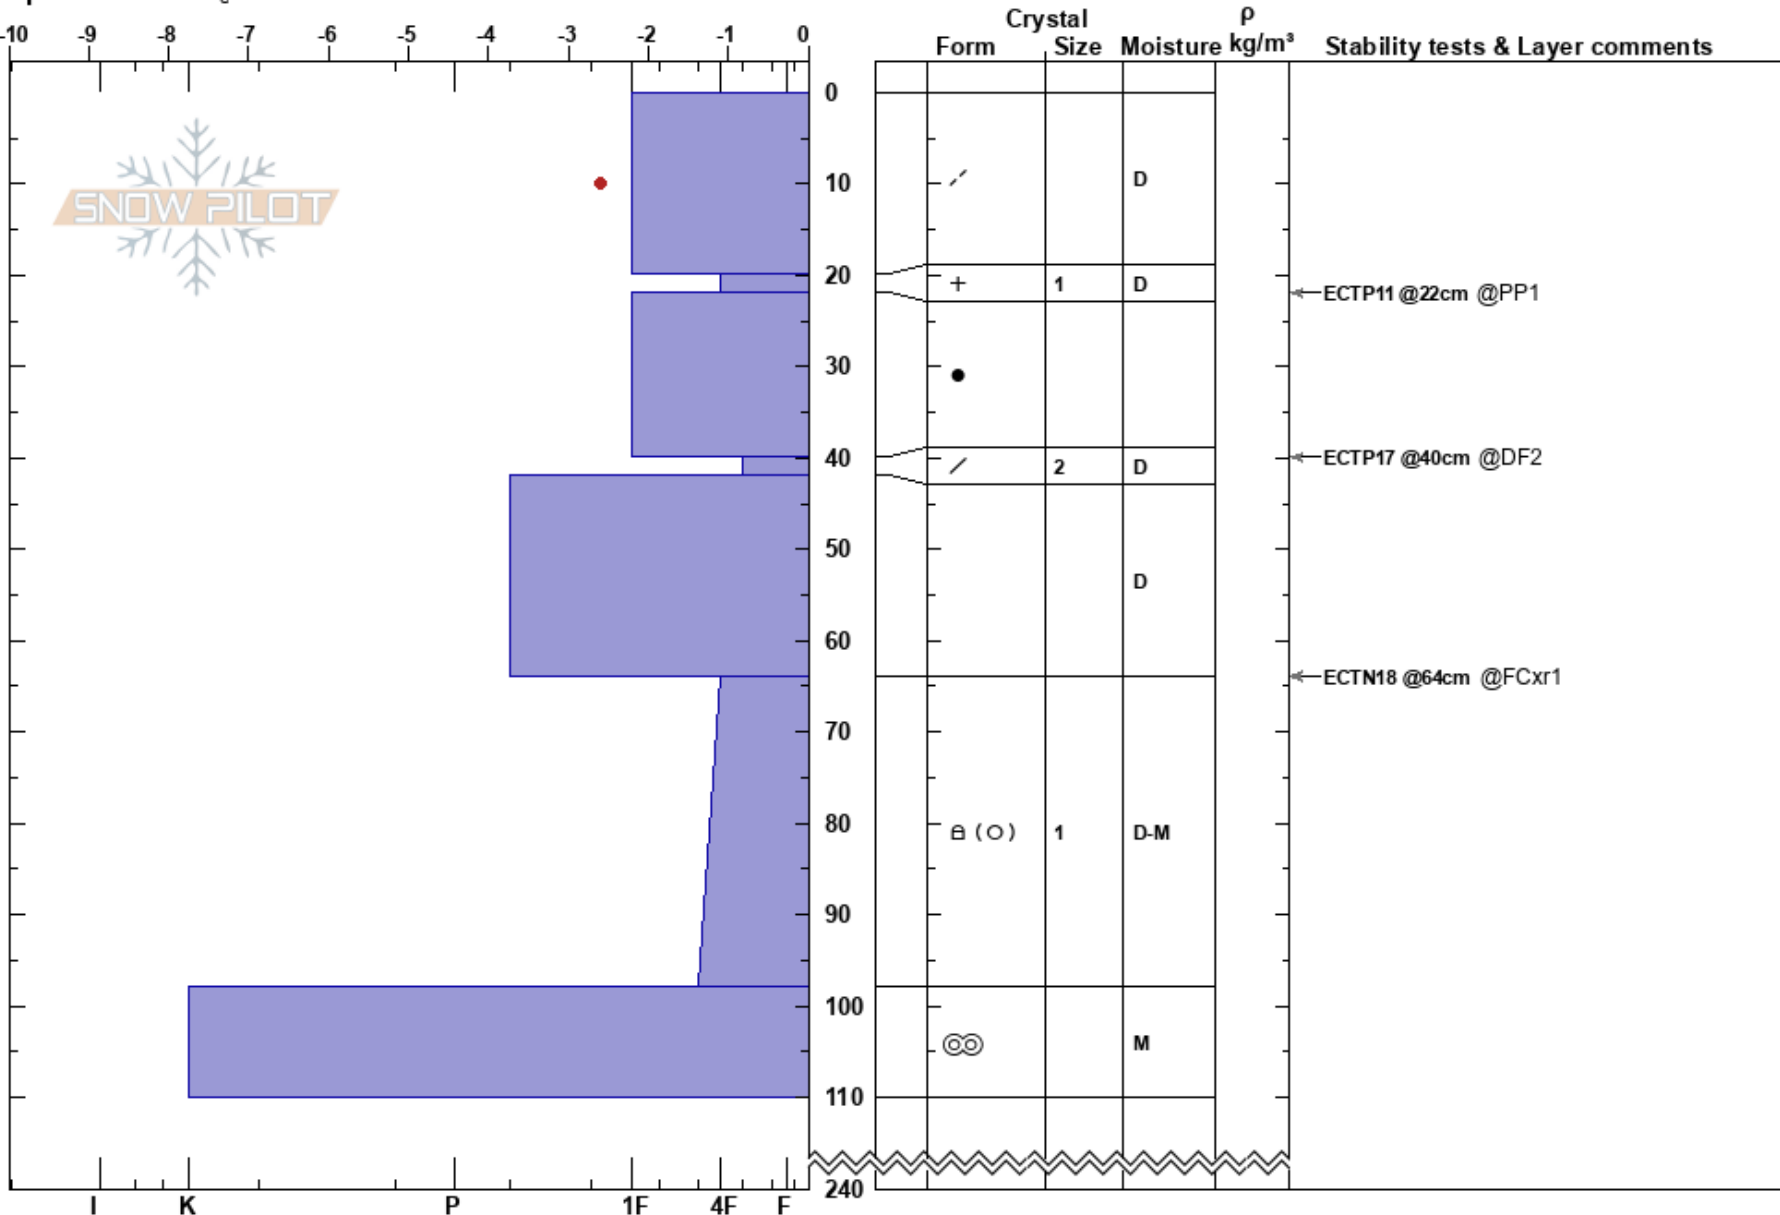

Norgesvängen Alp
 Kittelfjället
 Sweden
Elevation: 940 m
Aspect: W
Specifics: Cracking

Stefan Lundin
 29/04/2024 - 10:30
Co-ord: 65.25207N, 15.45273E
Slope Angle: 25°
Wind Loading: yes

Stability: HS:240
Air Temperature: -2.1°C PF:25
Sky Cover: OVC
Precipitation: S1
Wind: SE Strong

Layer Notes:

Notes: Läformation nedanför rygg. Lägre delen kalfjället.