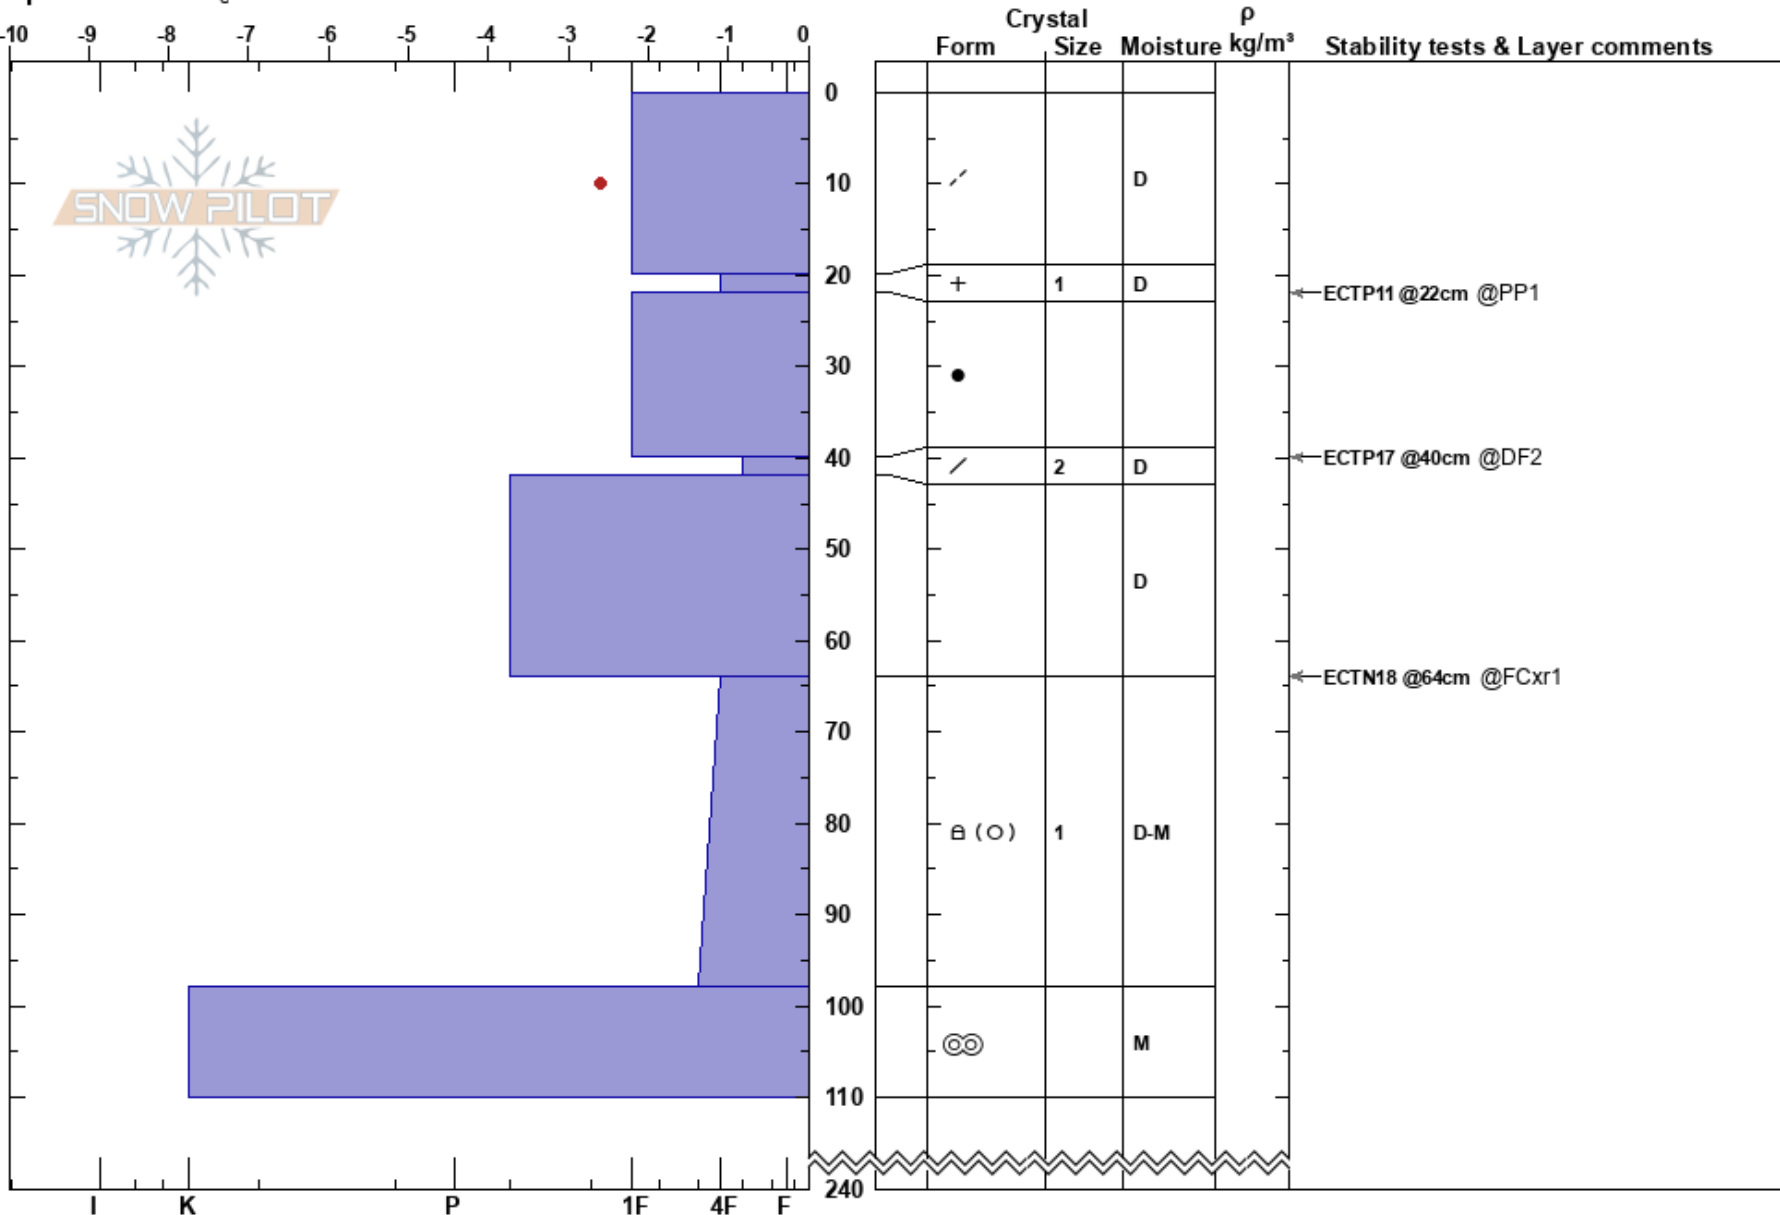

Norgesvängen Alp  
 Kittelfjället  
 Sweden  
**Elevation:** 940 m  
**Aspect:** W  
**Specifics:** Cracking

Stefan Lundin  
 29/04/2024 - 10:30  
**Co-ord:** 65.25207N, 15.45273E  
**Slope Angle:** 25°  
**Wind Loading:** yes

**Stability:** HS:240  
**Air Temperature:** -2.1°C **PF:**25  
**Sky Cover:** OVC  
**Precipitation:** S1  
**Wind:** SE Strong

**Layer Notes:**

**Notes:** Läformation nedanför rygg. Lägre delen kalfjället.