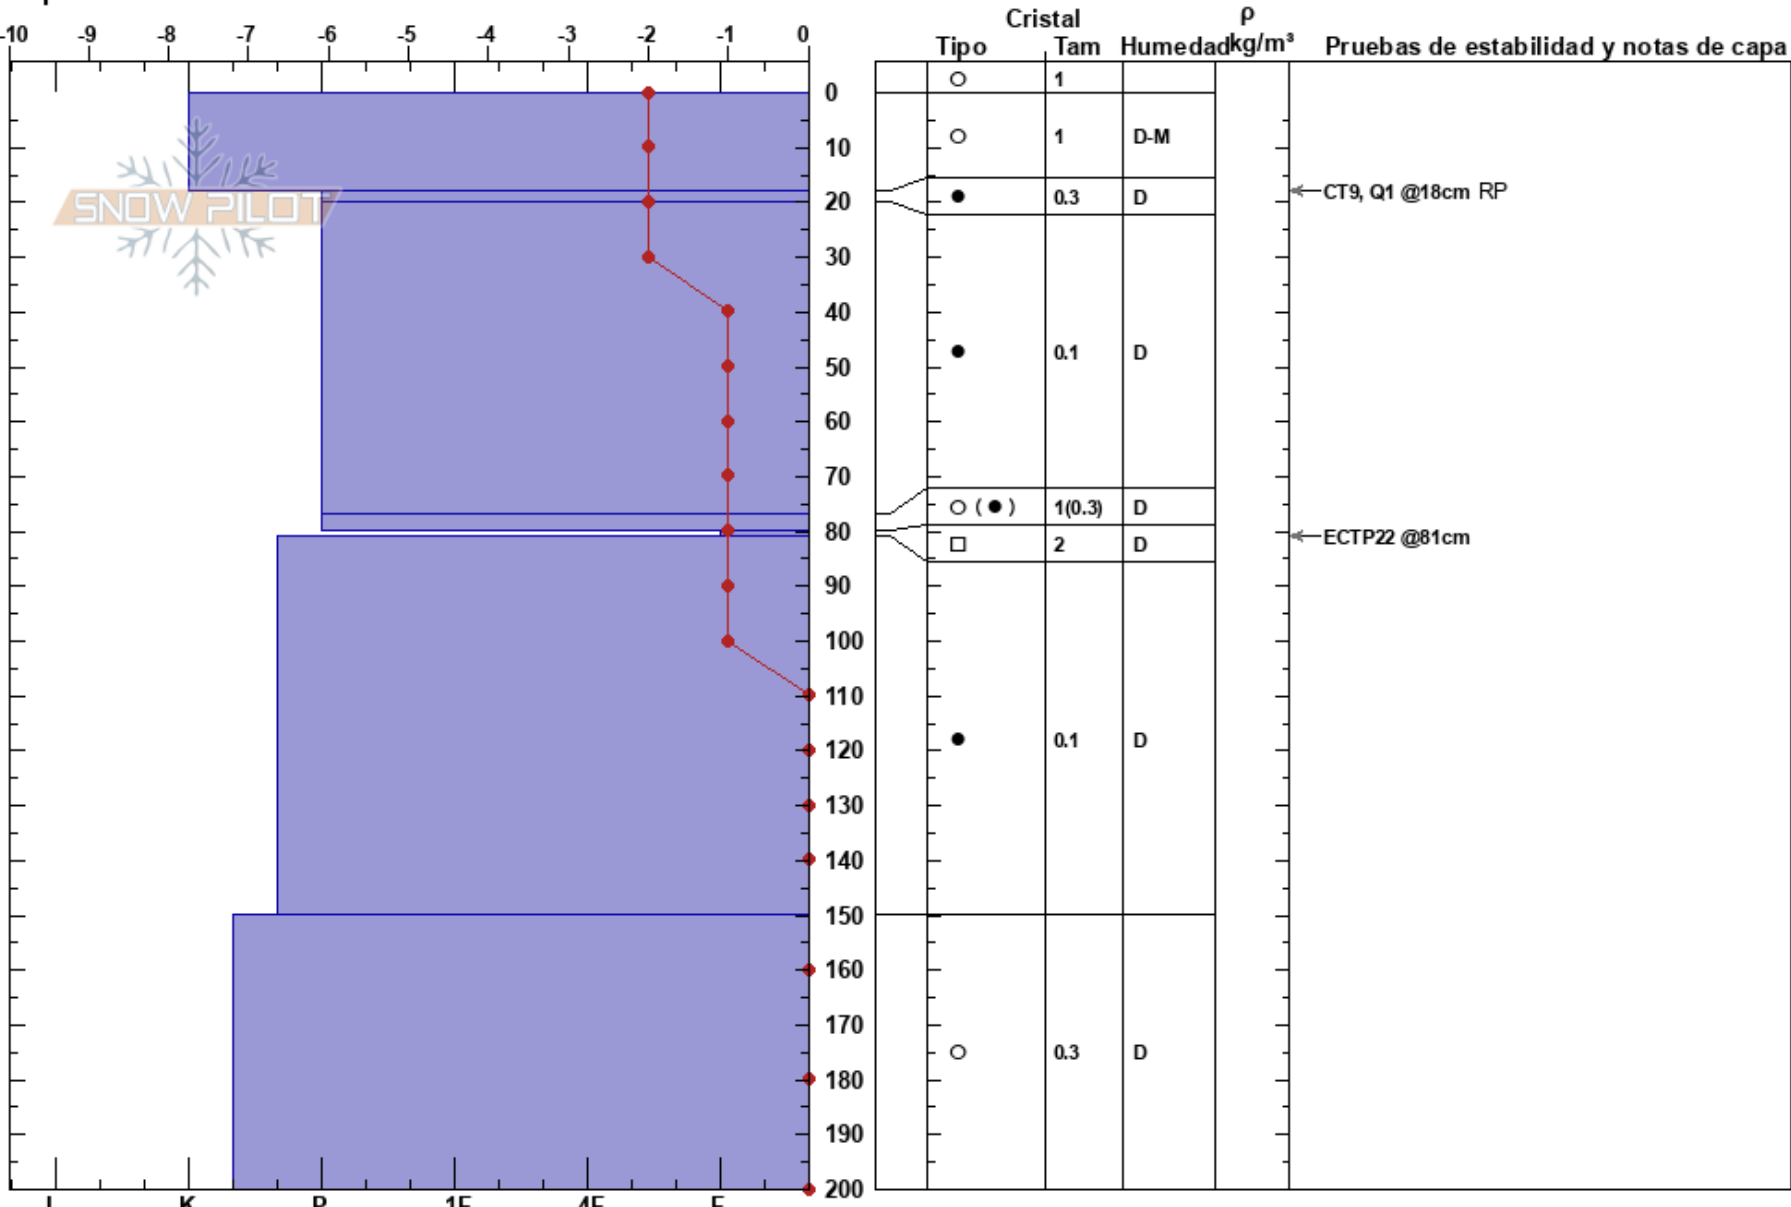

La Hoya
 Cerro Cathedral
 Argentina
 Elevación: 1825 m
 Exposición: W
 Específicas:

Juan Villagra
 08/06/2022 - 09:00
 Coordinada:
 Ángulo de inclinación: 25°
 Carga del Viento: si

Estabilidad:
 Temp. del aire: -3°C
 Cielo: OVC
 Precipitación: NO
 Viento: W Moderada

HS:200
 PF:0
 PS:0
 80-81cm:Problematic layer

Pruebas de estabilidad y notas de capa

Notas: Actividad reciente de avalanchas en pendientes similares.