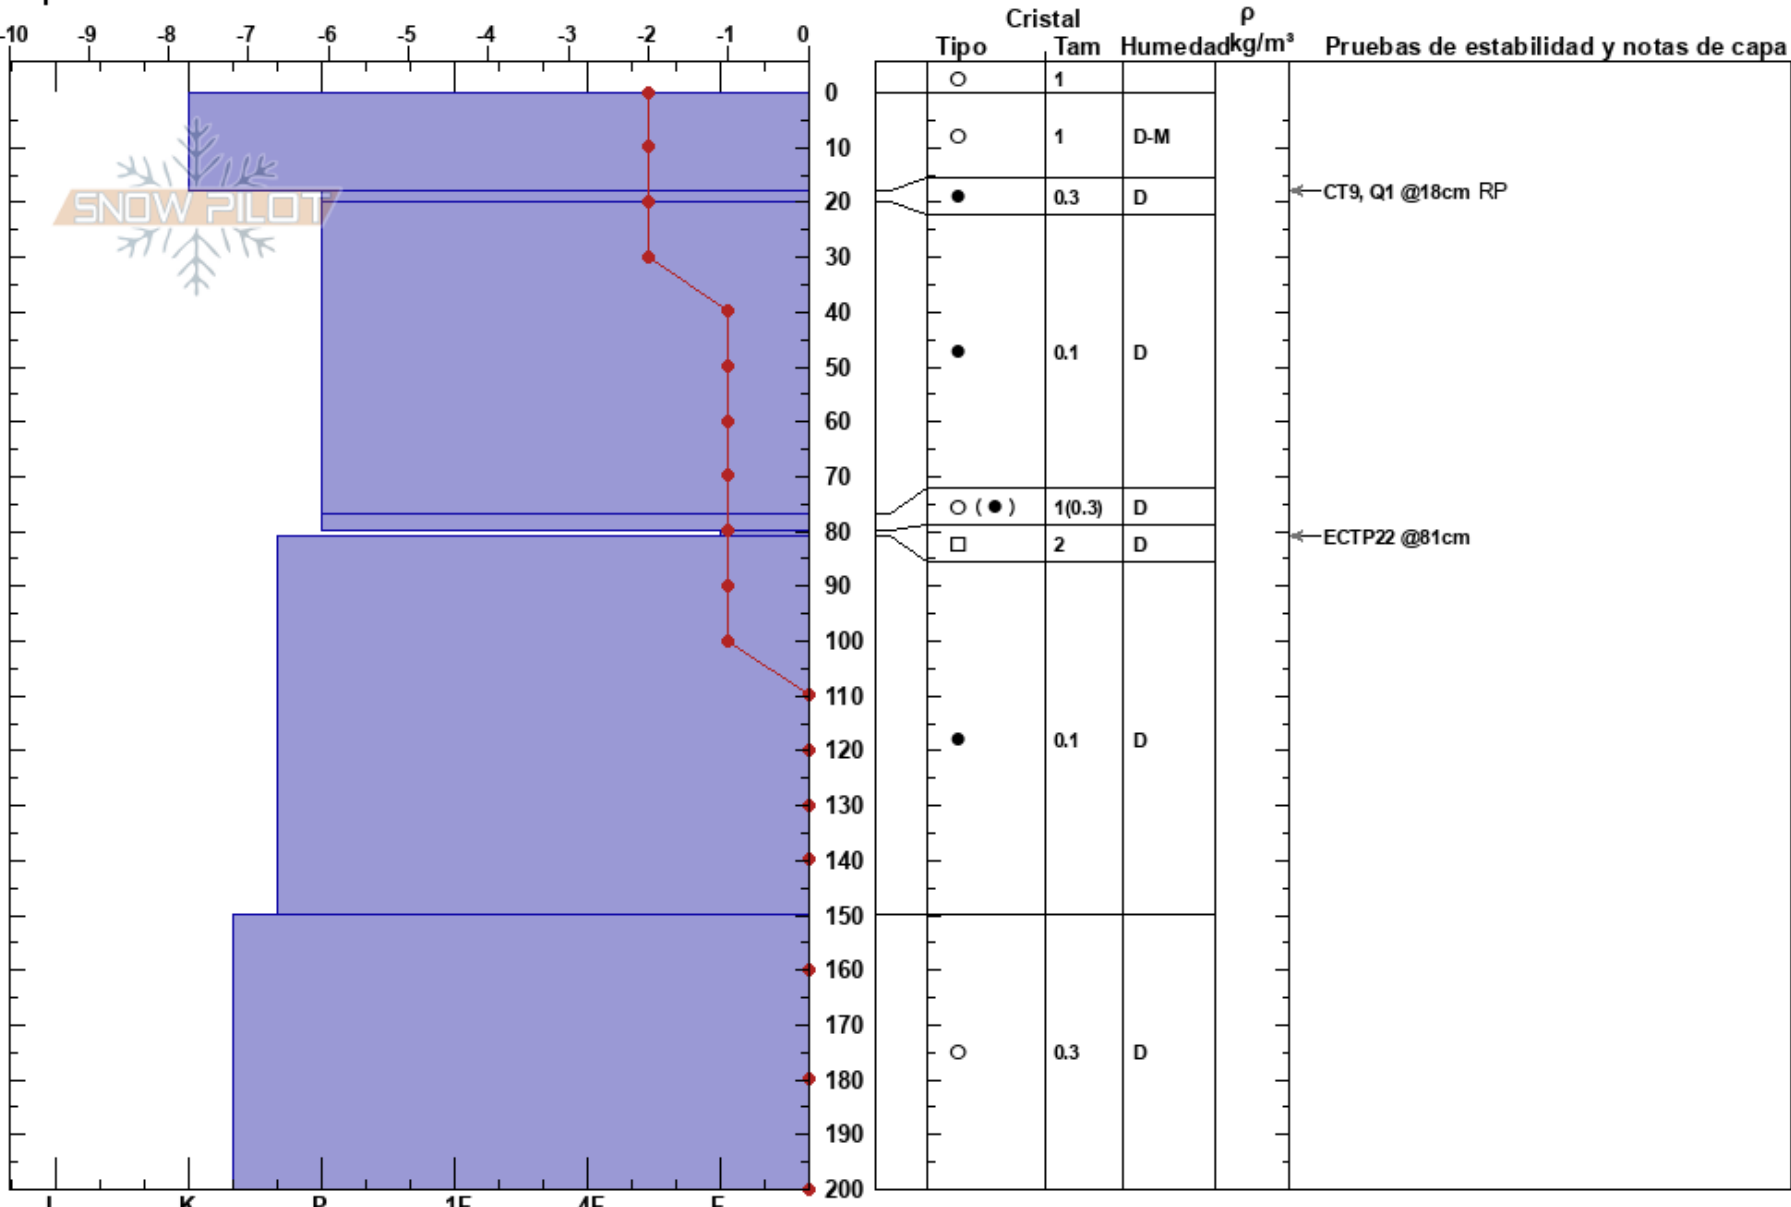

La Hoya
 Cerro Cathedral
 Argentina
 Elevación: 1825 m
 Exposición: W
 Específicas:

Juan Villagra
 08/06/2022 - 09:00
 Coordinada:
 Ángulo de inclinación: 25°
 Carga del Viento: si

Estabilidad:
 Temp. del aire: -3°C
 Cielo: OVC
 Precipitación: NO
 Viento: W Moderada

HS:200
 PF:0
 PS:0
 80-81cm:Problematic layer

Notas del capas:
 Pruebas de estabilidad y notas de capa

Notas: Actividad reciente de avalanchas en pendientes similares.