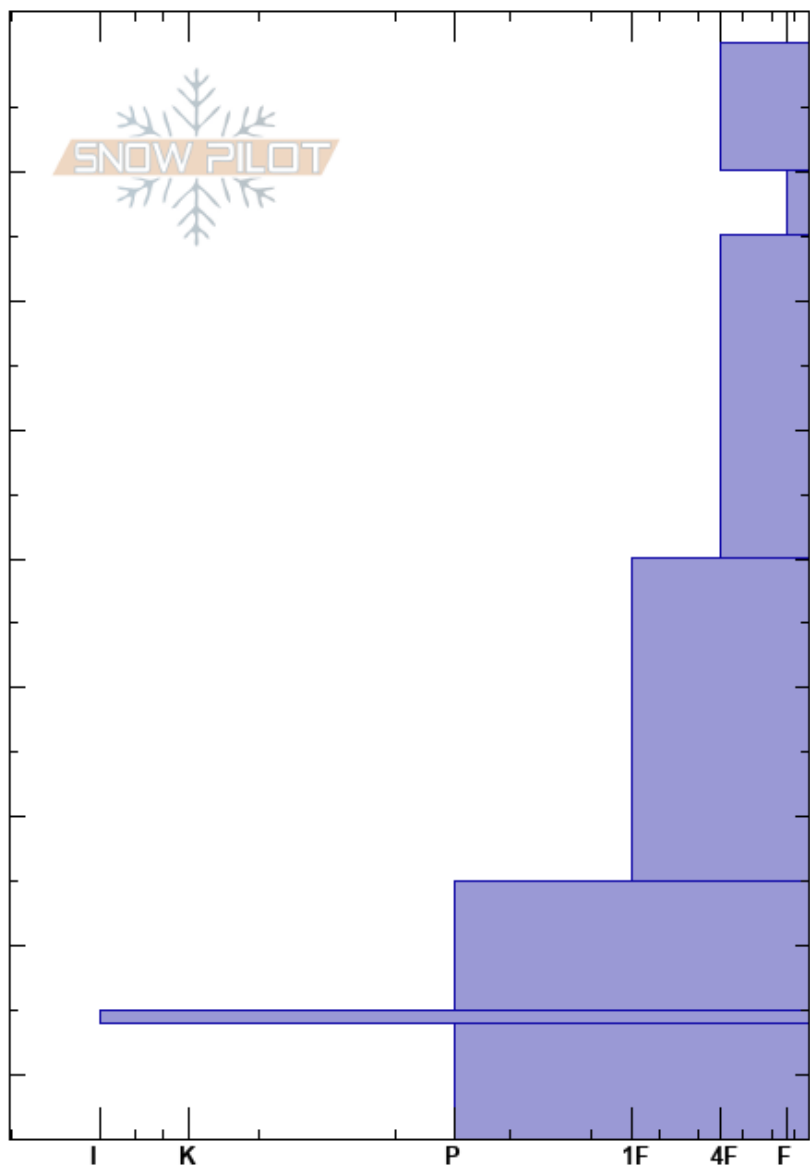

Grøthomet Snøprofil  
Sunnmørealps  
Norway  
**Elevation:**  
**Aspect:**  
**Specifics:**

Trygve Staup  
08/02/2018 - 00:05  
**Co-ord:** 32V 351440E 6896369N  
**Slope Angle:**  
**Wind Loading:**

**Stability:**  
**Air Temperature:**  
**Sky Cover:**  
**Precipitation:**  
**Wind:**

**Layer Notes:**

Form	Crystal		$\rho$ kg/m <sup>3</sup>	Stability tests & Layer comments
	Size	Moisture		
- / -				
- / -				
.				
.				
.				
■				
.				

Notes: