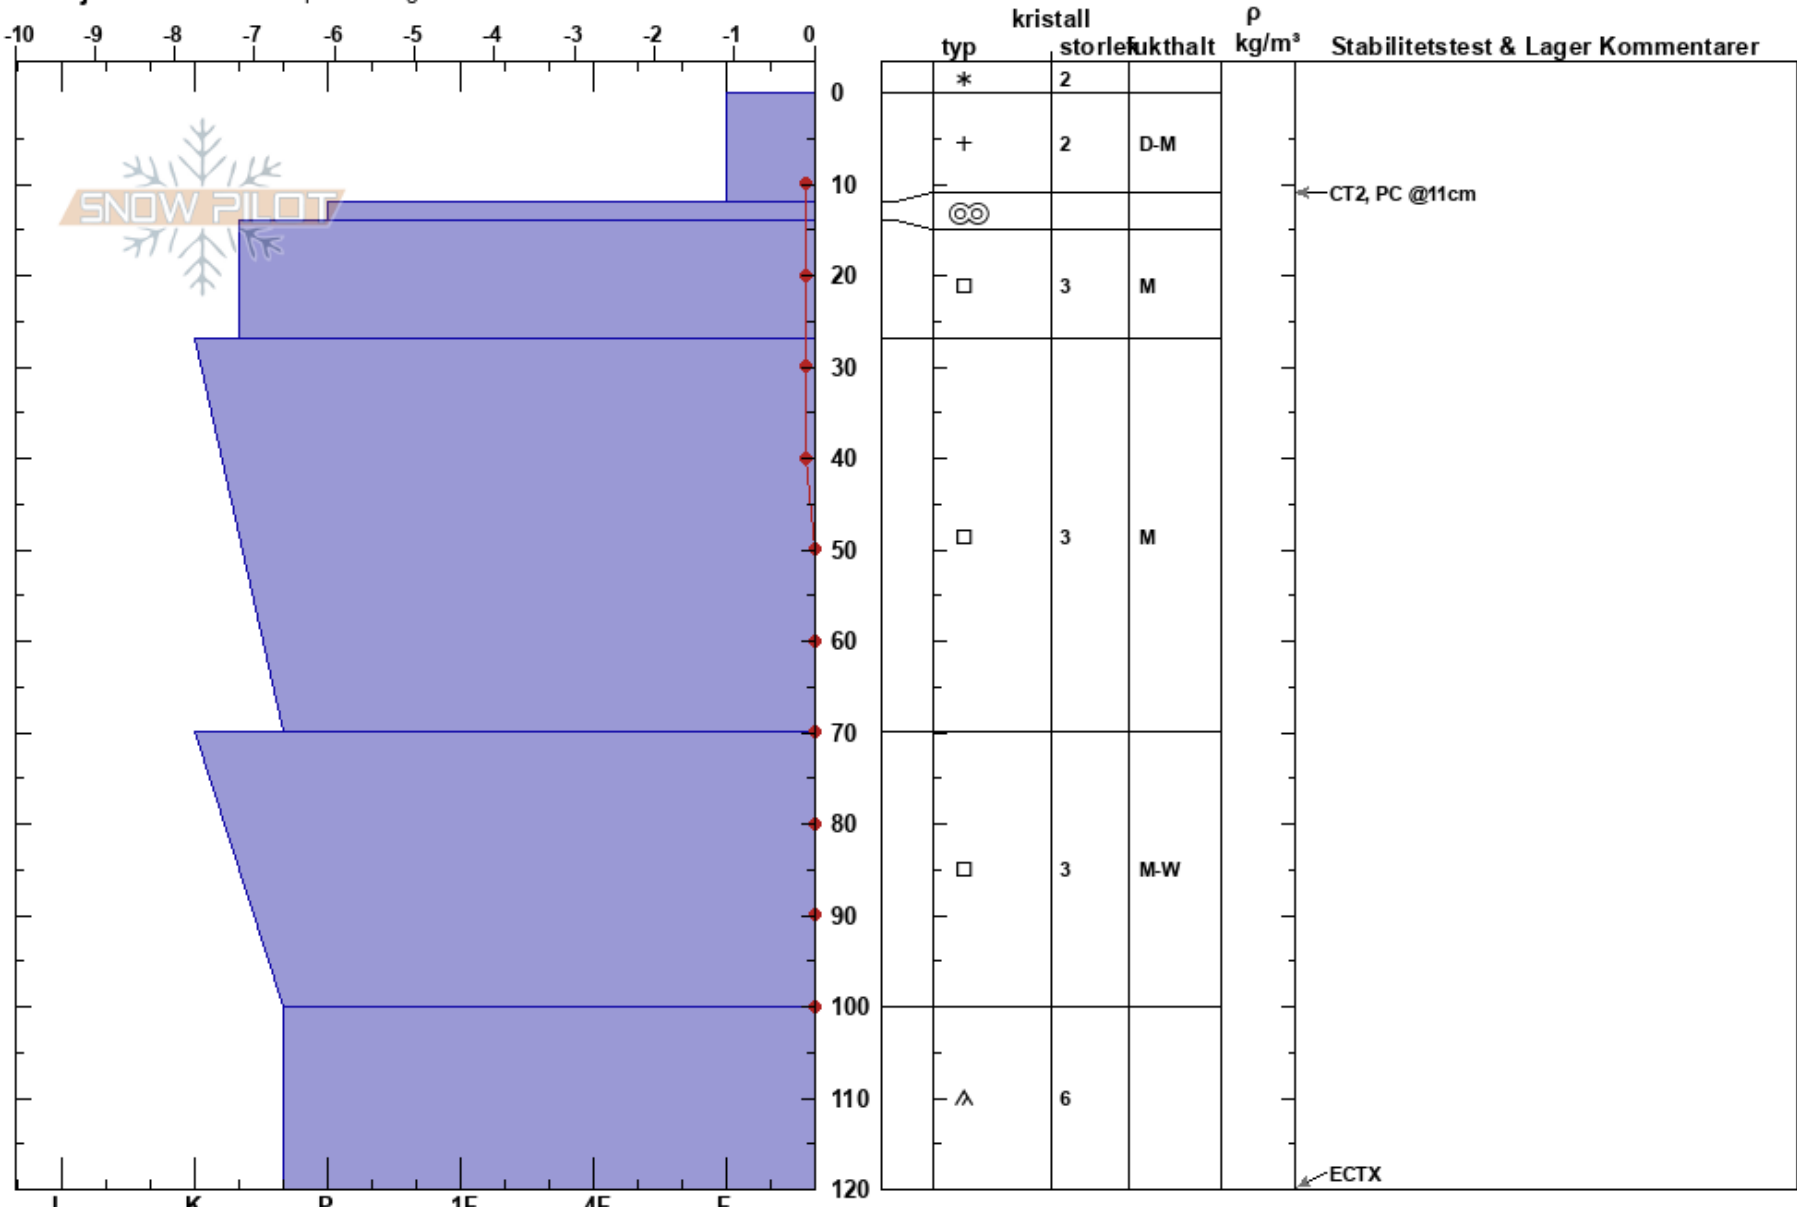

Vijnievaartoe
 Gitsfjällen
 Sweden
 Höjd: 887 m
 Väderstreck: W
 Detaljerna: Vi åkte skoter på slutningen

Nils Åslund
 26/04/2024 - 10:30
 Koordinat: 64.92158N, 15.38545E
 Lutning: 20°
 Snödrav:

Instabilitet: **HS:120**
 Lufttemperatur: -1°C **PF:15** 0-12cm: mestorosväckandelagret
 Molnighet: OVC
 Nederbörd: S-1
 Vind: NE Svagvind (1-7m/s)

Noteringar (beskrivning av terräng): Öppen liten sluttning ovanför trädgräns