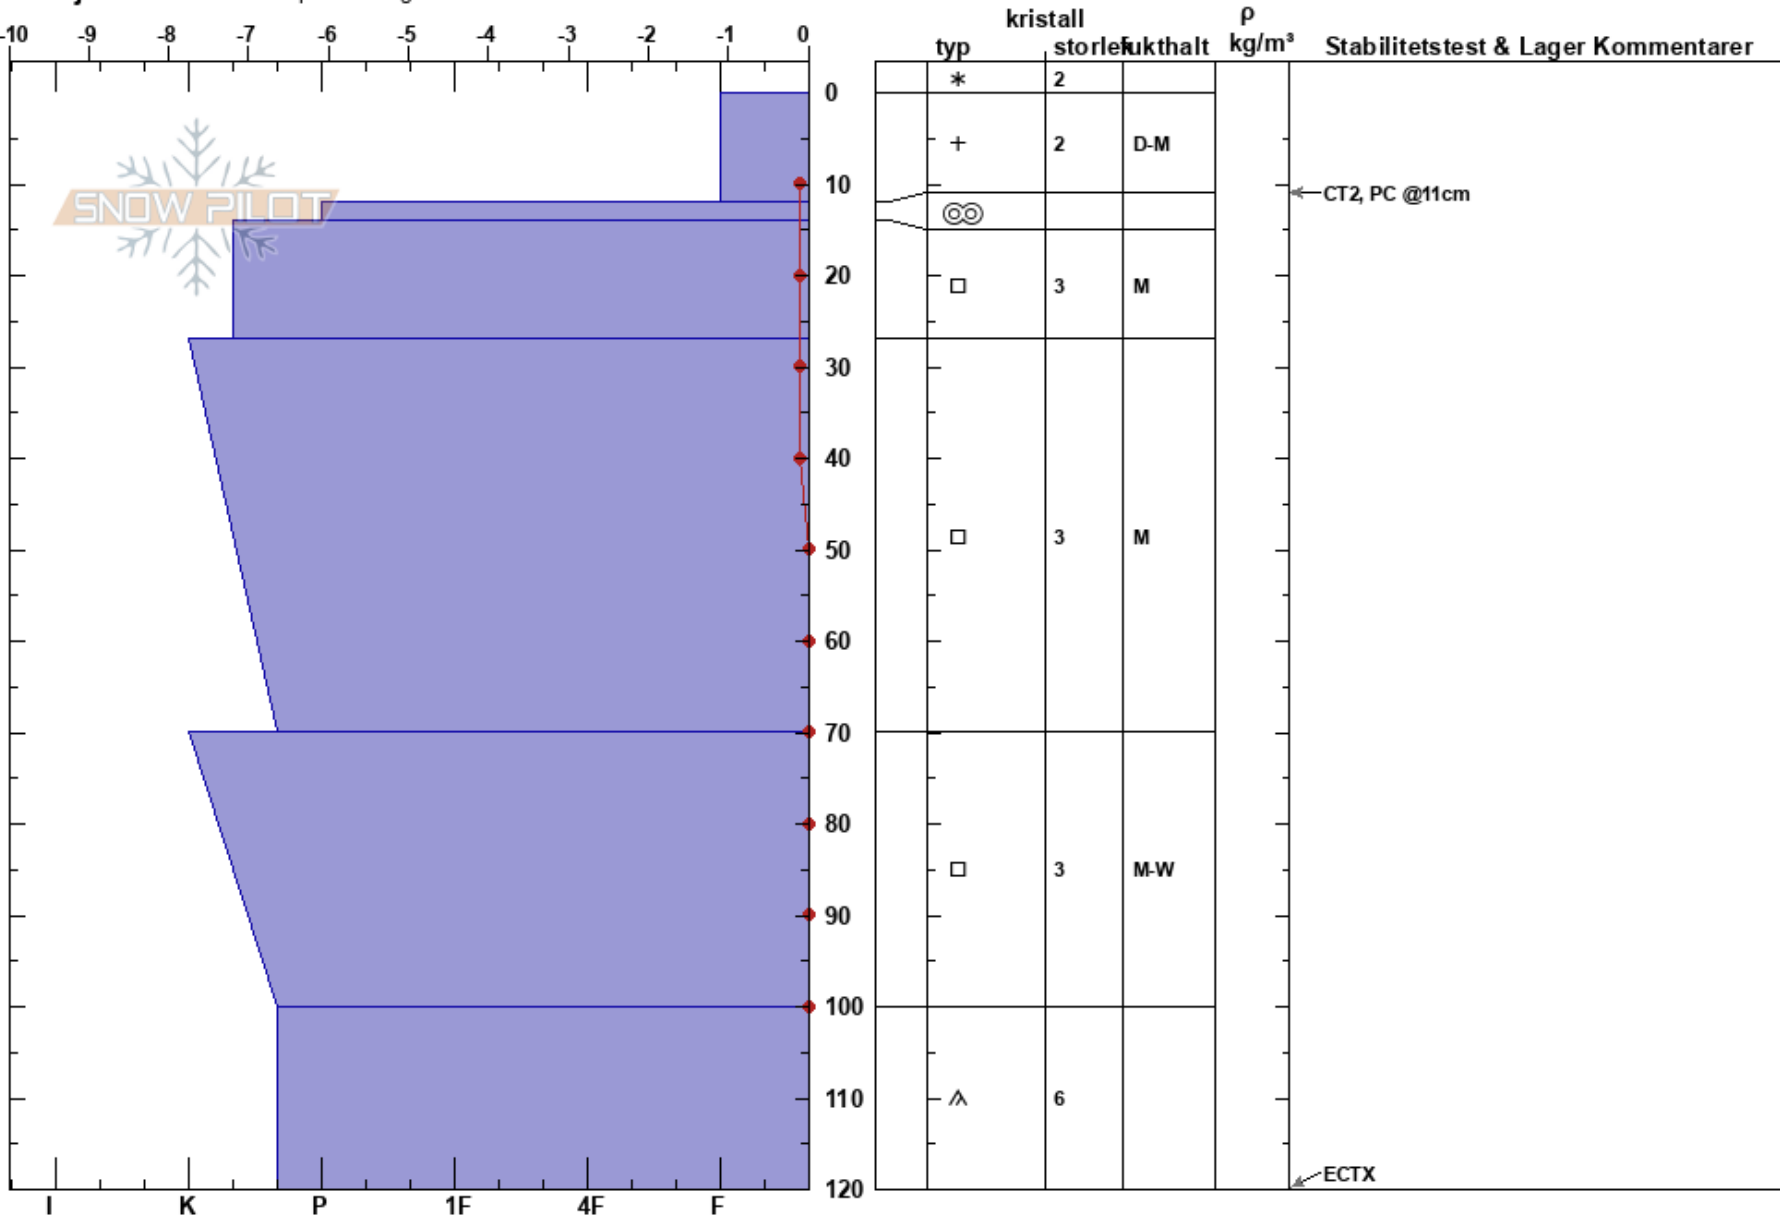

Vijnievaartoe  
Gitsfjällen  
Sweden  
Höjd: 887 m  
Väderstreck: W  
Detaljerna: Vi åkte skoter på slutningen

Nils Åslund  
26/04/2024 - 10:30  
Koordinat: 64.92158N, 15.38545E  
Lutning: 20°  
Snödrav:

Instabilitet: HS:120  
Lufttemperatur: -1°C PF:15 0-12cm: mestorosväckandelagret  
Molnighet: OVC  
Nederbörd: S-1  
Vind: NE Svagvind (1-7m/s)

Noteringar (beskrivning av terräng): Öppen liten sluttning ovanför trädgräns