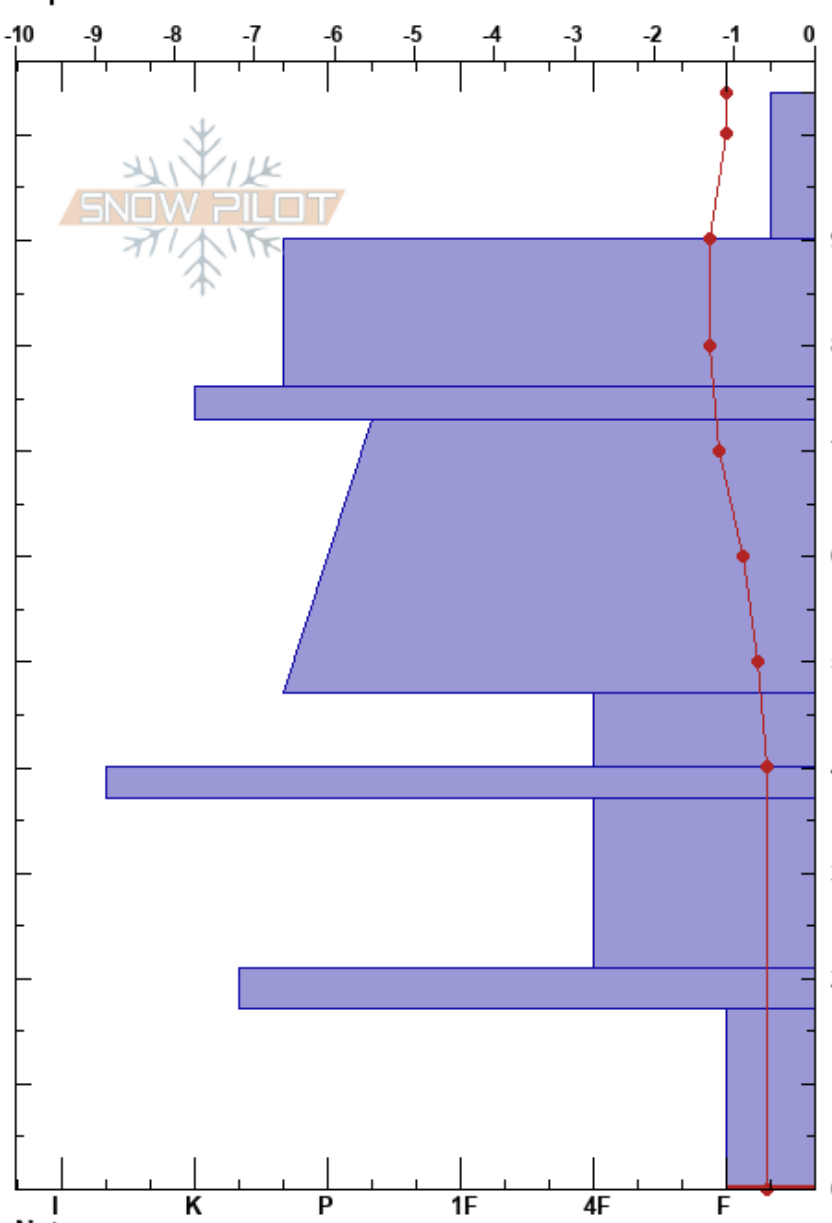

NO Pico Padema  
 Pirineos  
 Spain  
 Elevación: 2405 m  
 Exposición: NW  
 Específicas:

Javier Acosta  
 24/04/2024 - 14:00  
 Coordinada: 31T 305781E 4726936N  
 Ángulo de inclinación: 39°  
 Carga del Viento: previamente

Estabilidad:  
 Temp. del aire: -3.7°C  
 Cielo: BKN  
 Precipitación: NO  
 Viento:

HS:104  
 PF:15 17-0cm: Problematic layer  
 PS: 15

Altitud (m)	Cristal		ρ (kg/m³)	Pruebas de estabilidad y notas de capa
	Tipo	Tam		
104				
100	/ (+)	2-3	M	
90	□ (□)	1-1.5 (1.5)		
80	■			
70				
60	□ ⊙ ⊙	1-1.5		
50				
40	●	0.5-1	M	
30	⊙ ⊙ (⊖)	1-1.5		
20	● (⊖)	1-1.5	M	
10	■ (□)	1.5		
0	⊖	1.5-2	M	

CTV, Q3 @2cm  
 CT2, Q2 @1cm  
 CTV, Q2 @1cm  
 ECTX

Notas: