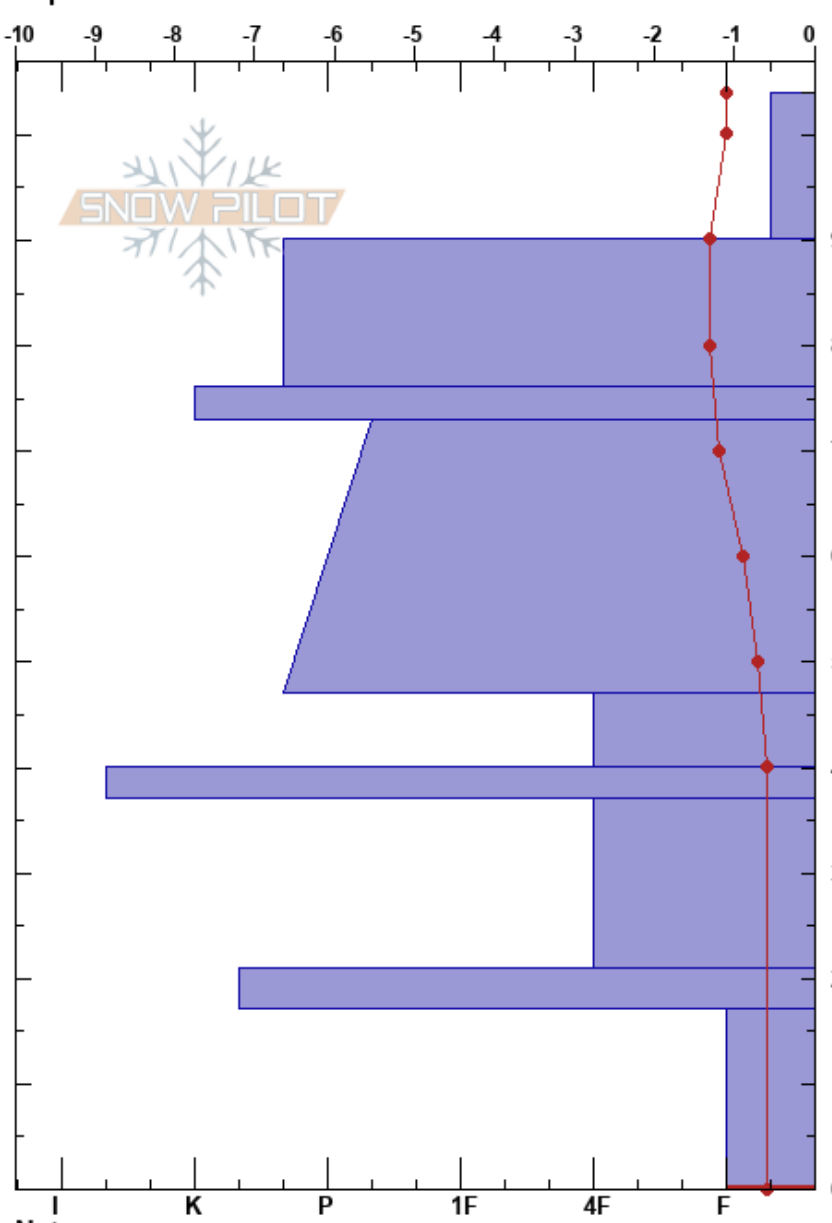

NO Pico Padema  
 Pirineos  
 Spain  
 Elevación: 2405 m  
 Exposición: NW  
 Específicas:

Javier Acosta  
 24/04/2024 - 14:00  
 Coordinada: 31T 305781E 4726936N  
 Ángulo de inclinación: 39°  
 Carga del Viento: previamente

Estabilidad:  
 Temp. del aire: -3.7°C  
 Cielo: BKN  
 Precipitación: NO  
 Viento:

HS:104  
 PF:15 17-0cm: Problematic layer  
 PS: 15

Cristal	ρ		Pruebas de estabilidad y notas de capa
	Tipo	Tam	
/ (+)	2-3	M	
□ (□)	1-1.5 (1.5)		
■			
□ ⊙ ⊙	1-1.5		
●	0.5-1	M	
⊙ ⊙ (⊖)	1-1.5		
● (⊖)	1-1.5	M	
■ (□)	1.5		
⊖	1.5-2	M	

CTV, Q3 @2cm  
 CT2, Q2 @1cm  
 CTV, Q2 @1cm  
 ECTX

Notas: