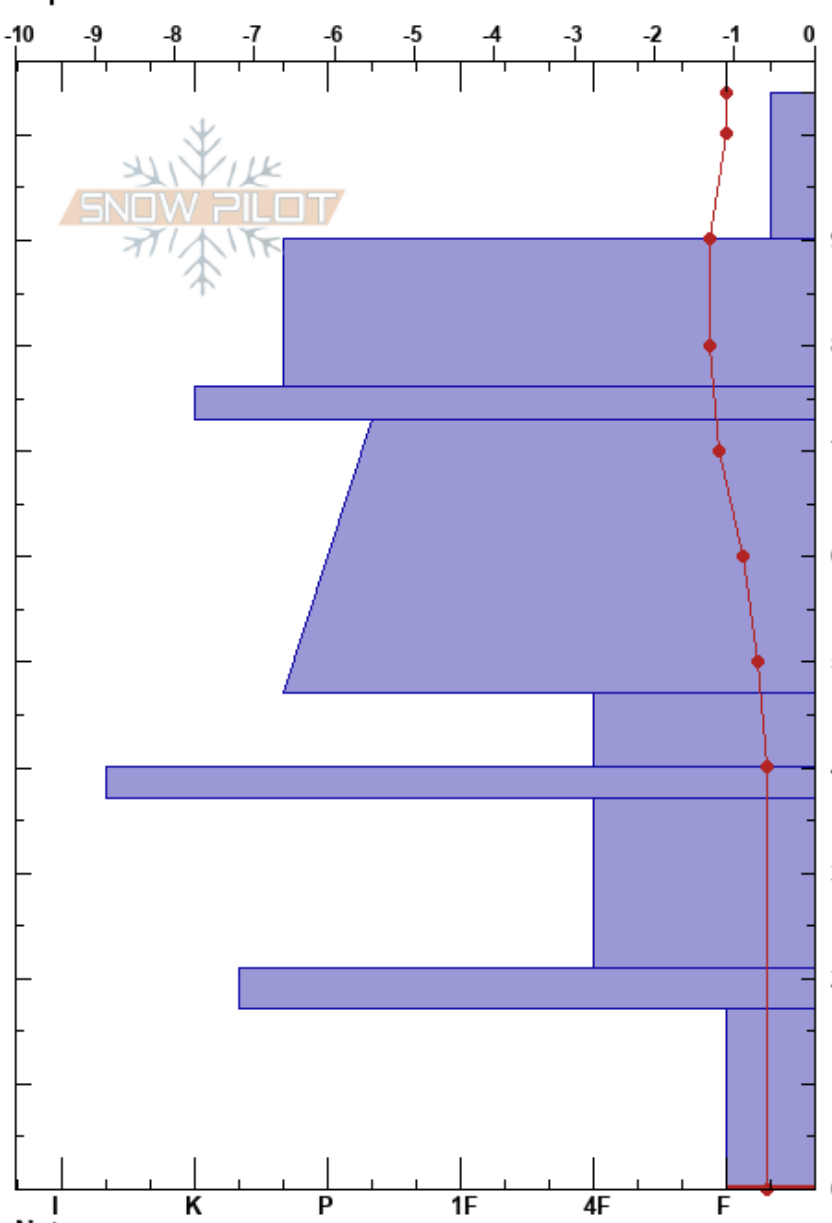

NO Pico Padema
 Pirineos
 Spain
 Elevación: 2405 m
 Exposición: NW
 Específicas:

Javier Acosta
 24/04/2024 - 14:00
 Coordinada: 31T 305781E 4726936N
 Ángulo de inclinación: 39°
 Carga del Viento: previamente

Estabilidad:
 Temp. del aire: -3.7°C
 Cielo: BKN
 Precipitación: NO
 Viento:

HS:104
 PF:15 17-0cm: Problematic layer
 PS: 15

Cristal	ρ		Pruebas de estabilidad y notas de capa
	Tipo	Tam	
/ (+)	2-3	M	
□ (□)	1-1.5 (1.5)		
■			
□ ⊙ ⊙	1-1.5		
●	0.5-1	M	
⊙ ⊙ (⊖)	1-1.5		
● (⊖)	1-1.5	M	
■ (□)	1.5		
⊖	1.5-2	M	

CTV, Q3 @2cm
 CT2, Q2 @1cm
 CTV, Q2 @1cm
 ECTX

Notas: