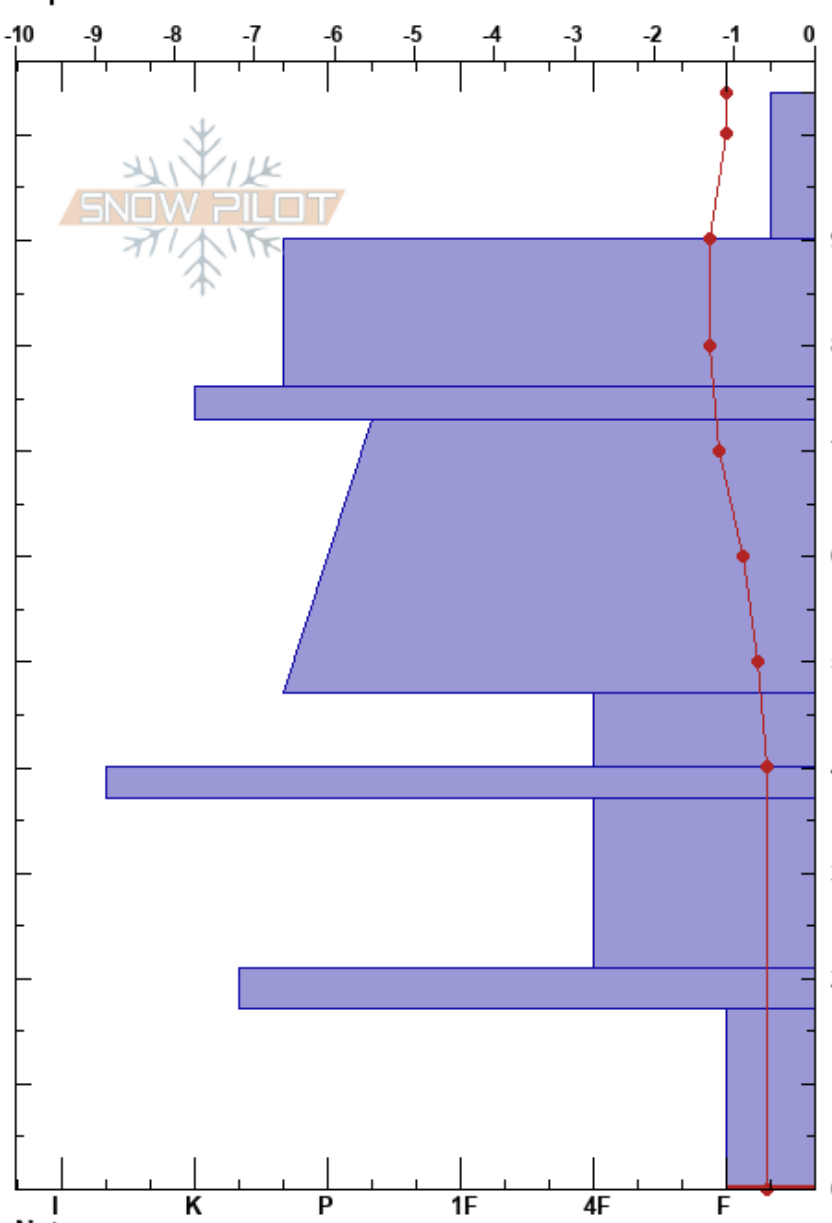

NO Pico Padema
 Pirineos
 Spain
 Elevación: 2405 m
 Exposición: NW
 Específicas:

Javier Acosta
 24/04/2024 - 14:00
 Coordinada: 31T 305781E 4726936N
 Ángulo de inclinación: 39°
 Carga del Viento: previamente

Estabilidad:
 Temp. del aire: -3.7°C
 Cielo: BKN
 Precipitación: NO
 Viento:

HS:104
 PF:15 17-0cm: Problematic layer
 PS: 15

Altitud (m)	Cristal		ρ (kg/m³)	Pruebas de estabilidad y notas de capa
	Tipo	Tam		
104				
100	/ (+)	2-3	M	
90	□ (□)	1-1.5 (1.5)		
80	■			
70				
60	□ ⊙ ⊙	1-1.5		
50				
40	●	0.5-1	M	
30	⊙ ⊙ (⊖)	1-1.5		
20	● (⊖)	1-1.5	M	
10	■ (□)	1.5		
0	⊖	1.5-2	M	

CTV, Q3 @2cm
 CT2, Q2 @1cm
 CTV, Q2 @1cm
 ECTX

Notas: