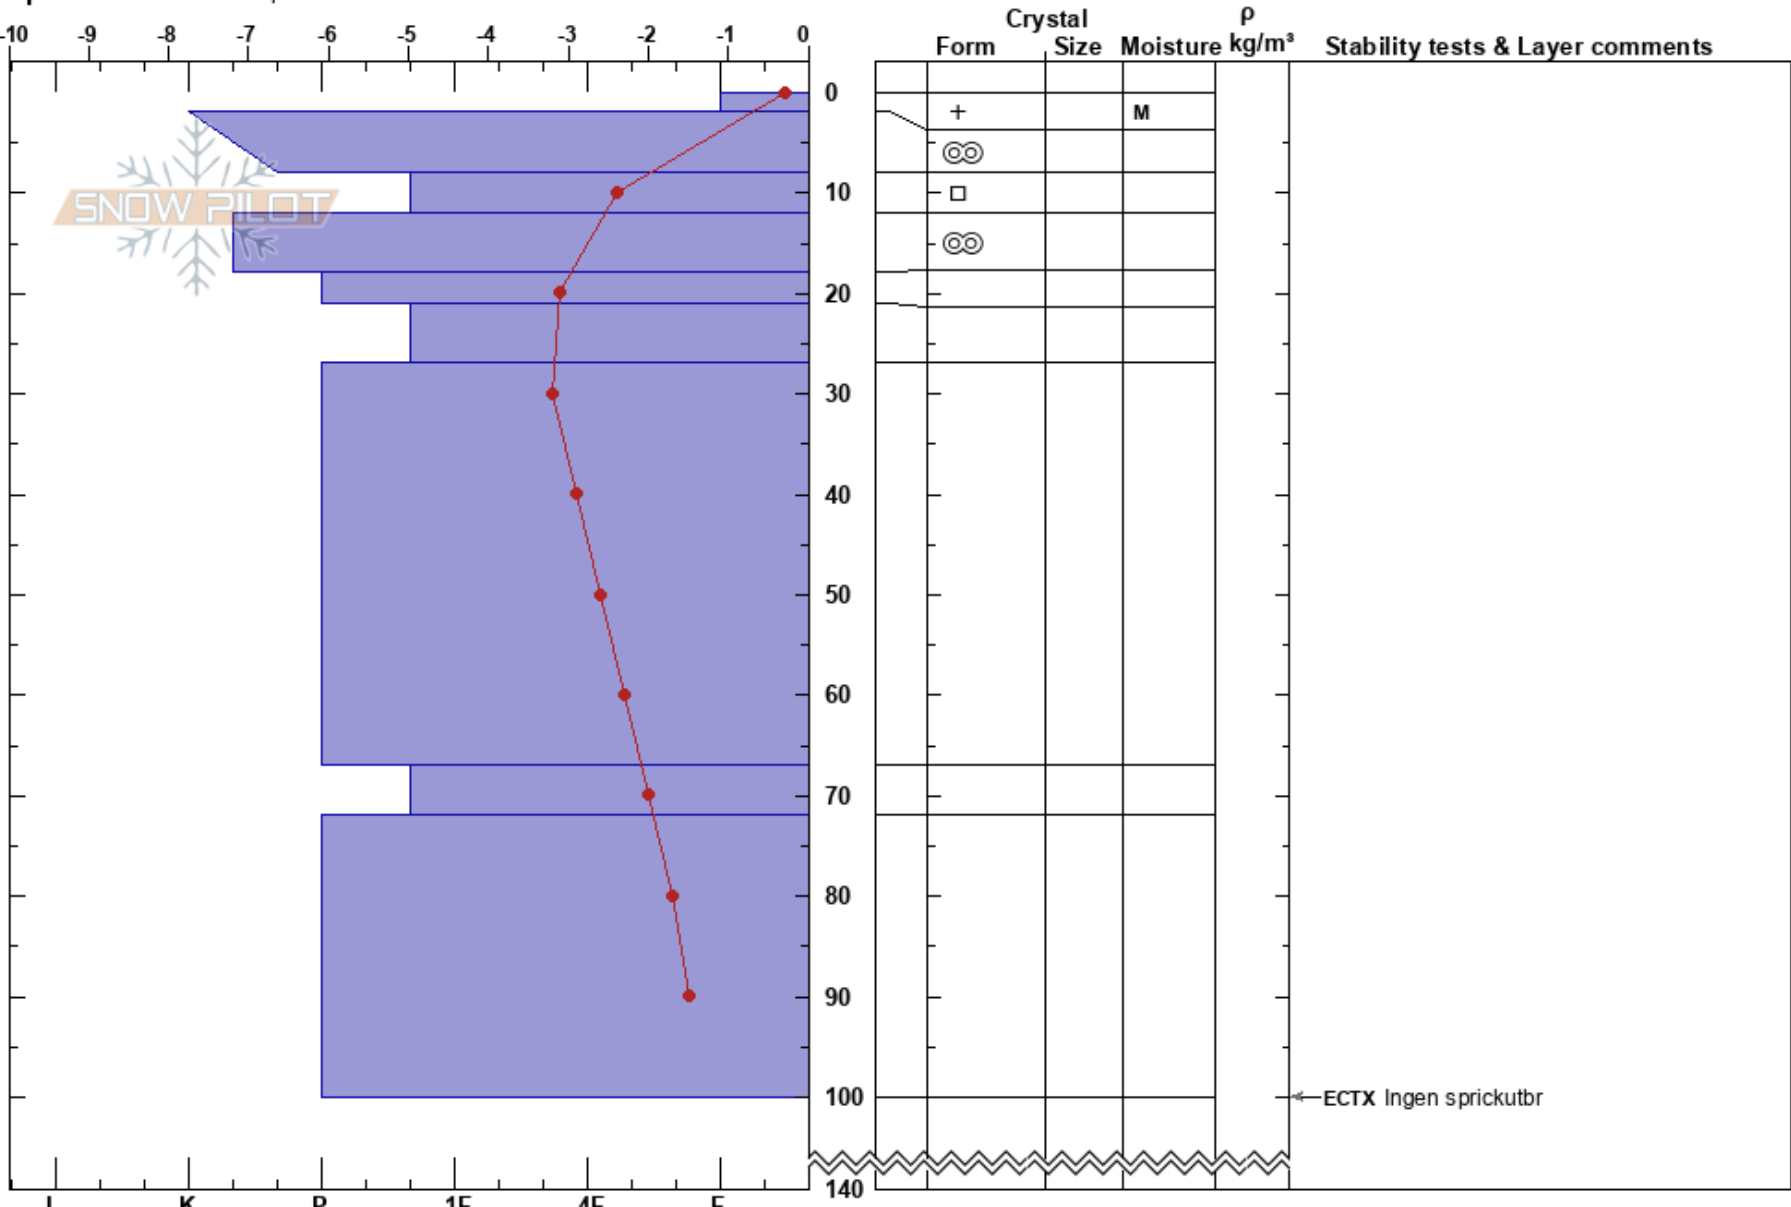

Rödingsnäset/Murberget  
 Västra Vindelfjällen  
 Sweden  
**Elevation:** 808 m  
**Aspect:** 120°  
**Specifics:** We skied slope

Sam Hedman  
 24/04/2024 - 11:20  
**Co-ord:** 65.86298N, 14.72151E  
**Slope Angle:** 25°  
**Wind Loading:** no

**Stability:** Very Good **HS:**140 **Layer Notes:**  
**Air Temperature:** 1°C **PF:**1  
**Sky Cover:** OVC  
**Precipitation:** NO  
**Wind:** NW Light Breeze

**Notes:** Nysnön fuktig på ytan. Hård skare under nysnön överallt. Flera plusgrader i luften då solen visade sig kort stund.