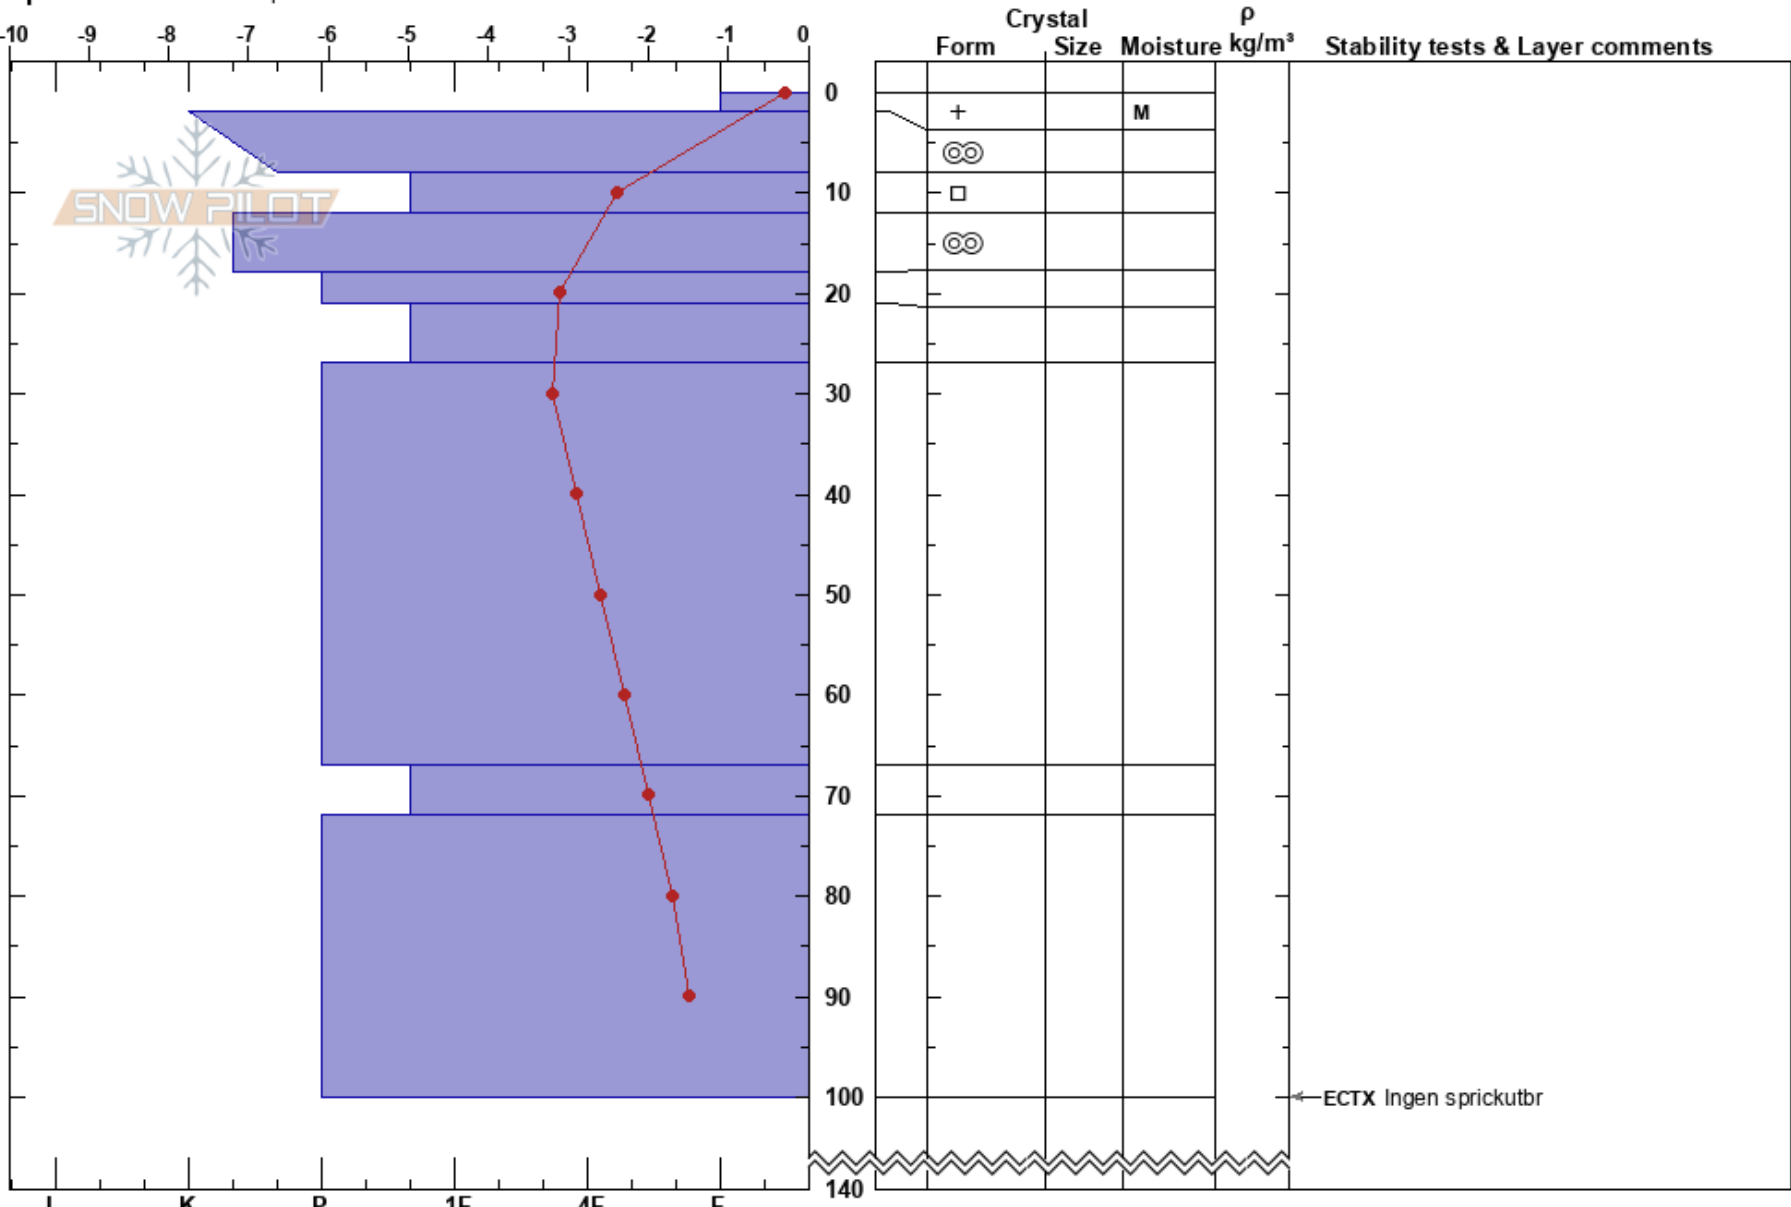

Rödingsnäset/Murberget
 Västra Vindelfjällen
 Sweden
Elevation: 808 m
Aspect: 120°
Specifics: We skied slope

Sam Hedman
 24/04/2024 - 11:20
Co-ord: 65.86298N, 14.72151E
Slope Angle: 25°
Wind Loading: no

Stability: Very Good **HS:**140 **Layer Notes:**
Air Temperature: 1°C **PF:**1
Sky Cover: OVC
Precipitation: NO
Wind: NW Light Breeze

Notes: Nysnön fuktig på ytan. Hård skare under nysnön överallt. Flera plusgrader i luften då solen visade sig kort stund.