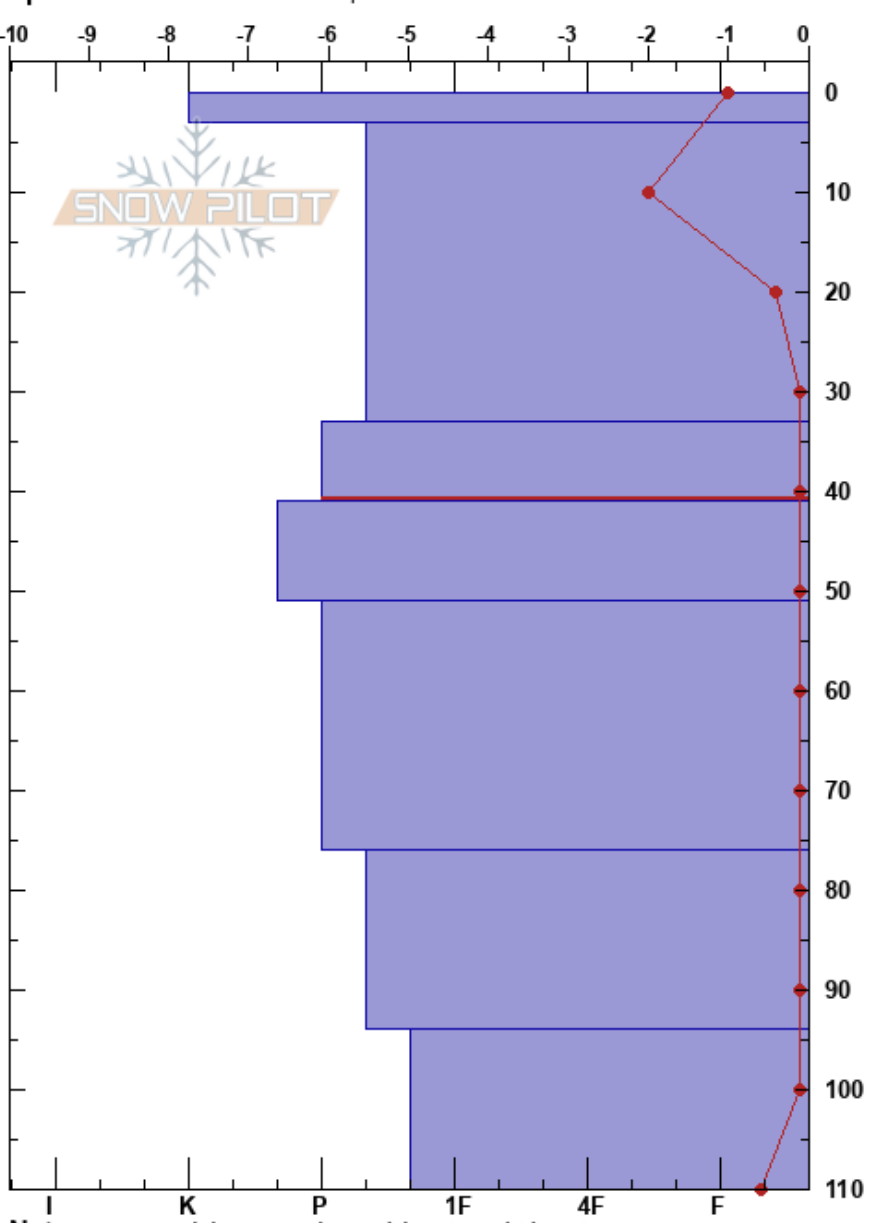

Vindheimajök-Fossárdal
Tröllaskagi
Iceland
Elevation: 1196 m
Aspect: 251°
Specifics: We snowmobiled slope

Anton Berg Carrasco
23/04/2024 - 12:00
Co-ord: 65.65950N, -18.28032W
Slope Angle: 34°
Wind Loading: previous

Stability: PF:3
Air Temperature: 3.5°C
Sky Cover: CLR
Precipitation: NO
Wind: W Calm

Layer Notes:
33-41cm: Problematic layer

Form	Crystal		ρ kg/m³	Stability tests & Layer comments
	Size	Moisture		
⊙⊙				
⊙⊙	2-4	D		
● (/)	0.5-0.5	D-M		
●	0.5	D-M		
● (/)	0.3-0.5	D-M		
●	0.5	D-M		
/ (●)	0.5-1.5	D-M		
♡	1-2	D-M		

Notes: Athugun á ástandi snjóþekju í áverðurshlíð í hæð.

Raki og jafnhitastigull einkenni snjóþekju. Góður stöðugleiki í gryfju og miklir brúunareiginleikar í snjóþekju.