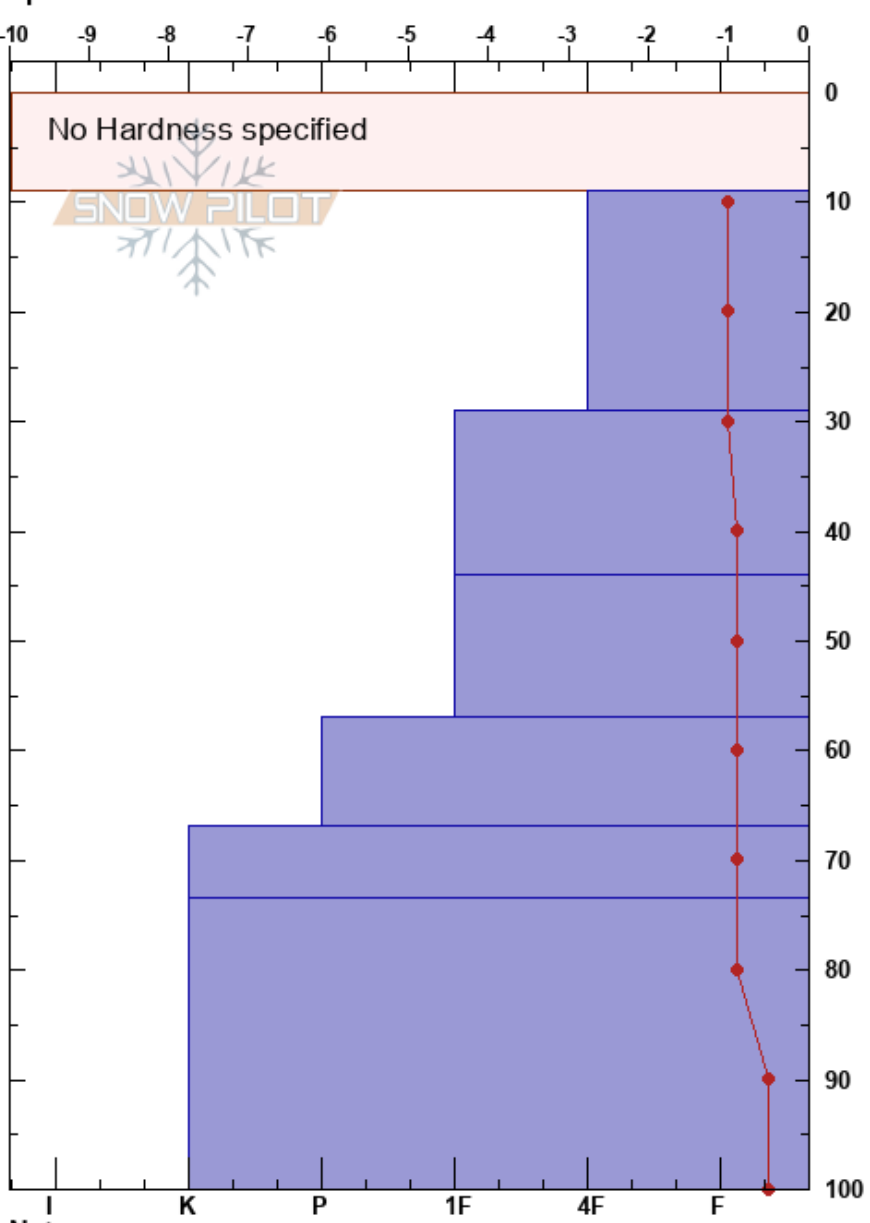

Heather Meadows  
 N.Cascades Baker  
 WA  
**Elevation:**  
**Aspect:**  
**Specifics:**

Talulla Amsbry  
 04/21/2024 - 10:00am  
**Co-ord:**  
**Slope Angle:**  
**Wind Loading:**

**Stability:**  
**Air Temperature:**  
**Sky Cover:**  
**Precipitation:**  
**Wind:**

**Layer Notes:**

Height (cm)	Crystal		Moisture	$\rho$ kg/m <sup>3</sup>	Stability tests & Layer comments
	Form	Size			
0					
10				353	
20	/			340	
30				450	
40	○			386	
50	●			400	
60	○			419	
70	●			527	
80				502	
90	○				