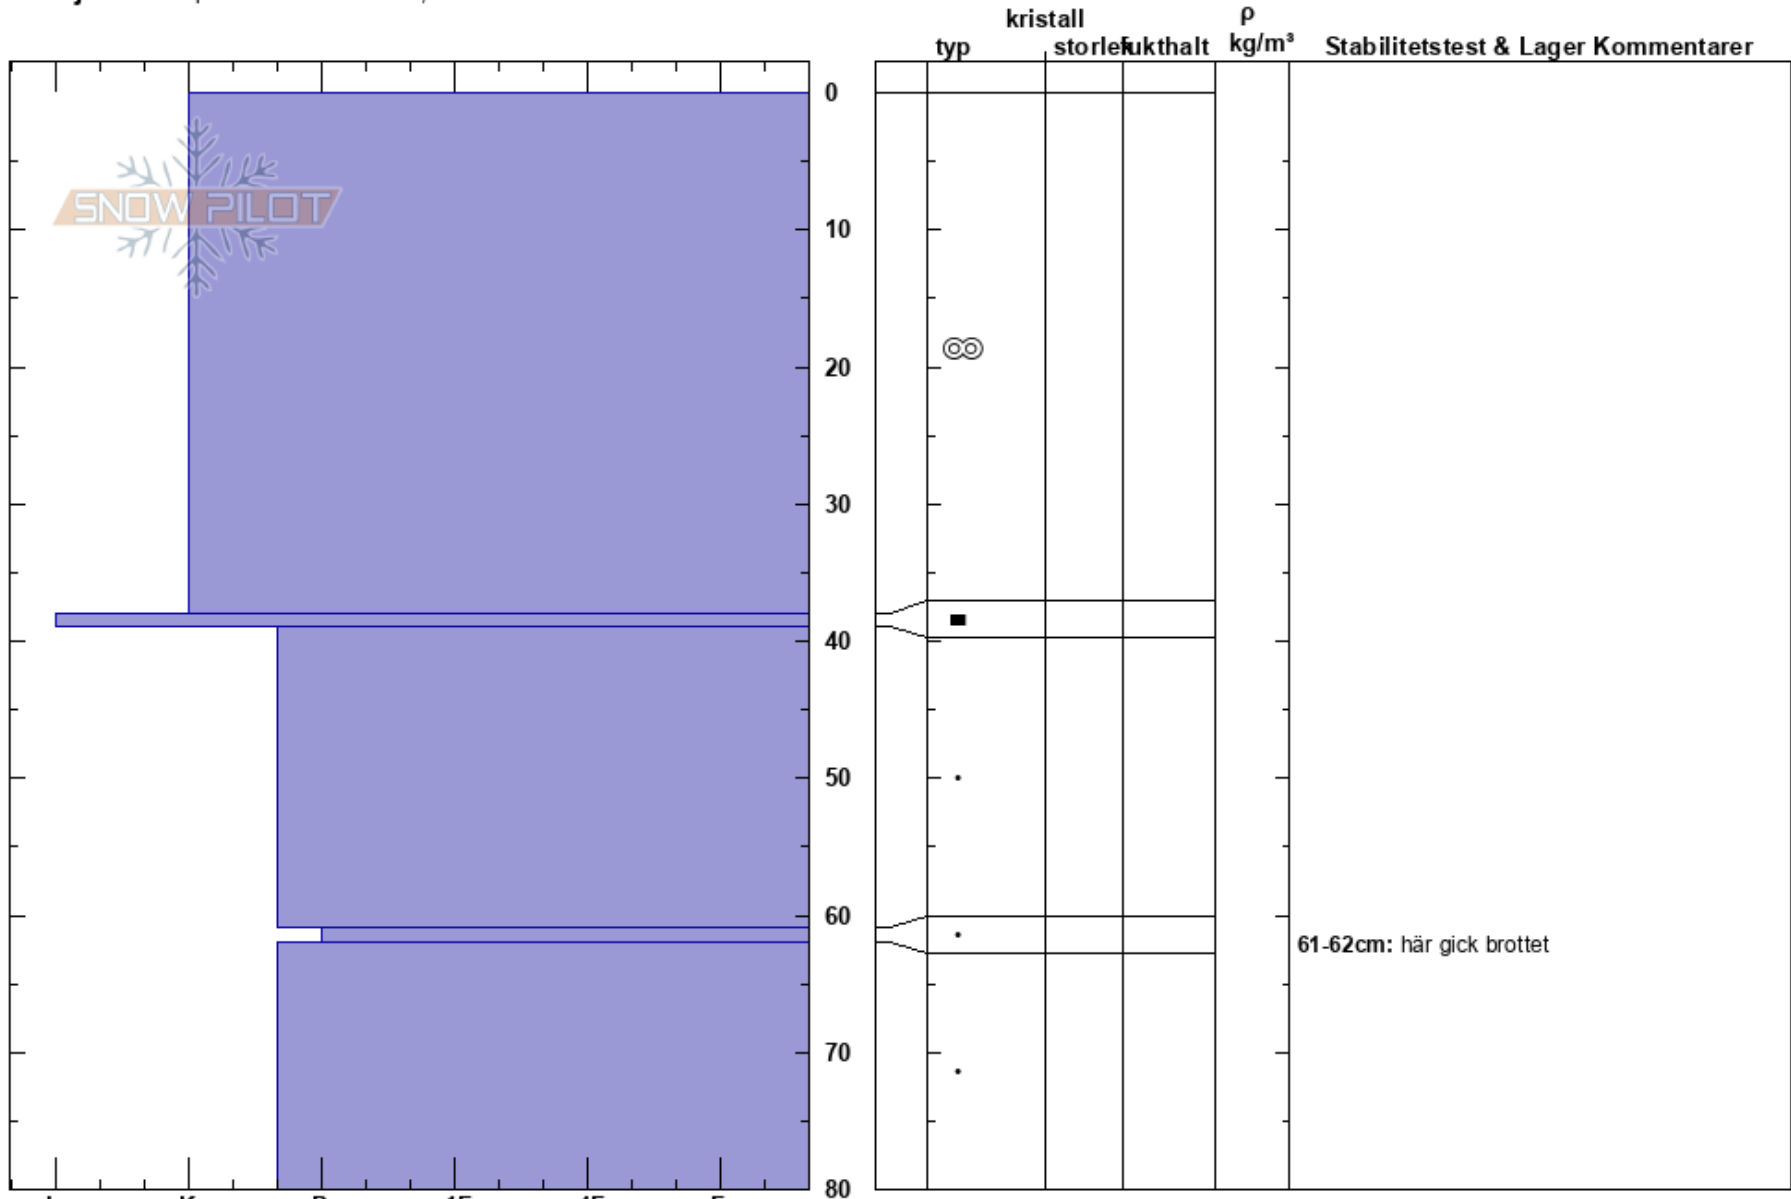

Norr om E10-Vassi

Gabriella Iofe

Instabilitet:

Lager Kommentarer:

Abisko

23/04/2024 - 10:30

Lufttemperatur: -5.2°C

61-62cm: här gick brottet

Sweden

Koordinat: 33W 634285E 7596039N

Molnighet: FEW

Höjd: 522 m

Lutning: 32°

Nederbörd: NO

Väderstreck: SW

Snödräv: no

Vind: SE Svagvind (1-7m/s)

Detaljerna: Snöprofil nära lavin: crown;

Noteringar (beskrivning av terräng): Brottantsprofil så gott det gick, äldre lavin i typisk läformation mot västanvind i trädgräns. Slaben har blivit en tjock och hård MfCr-förn