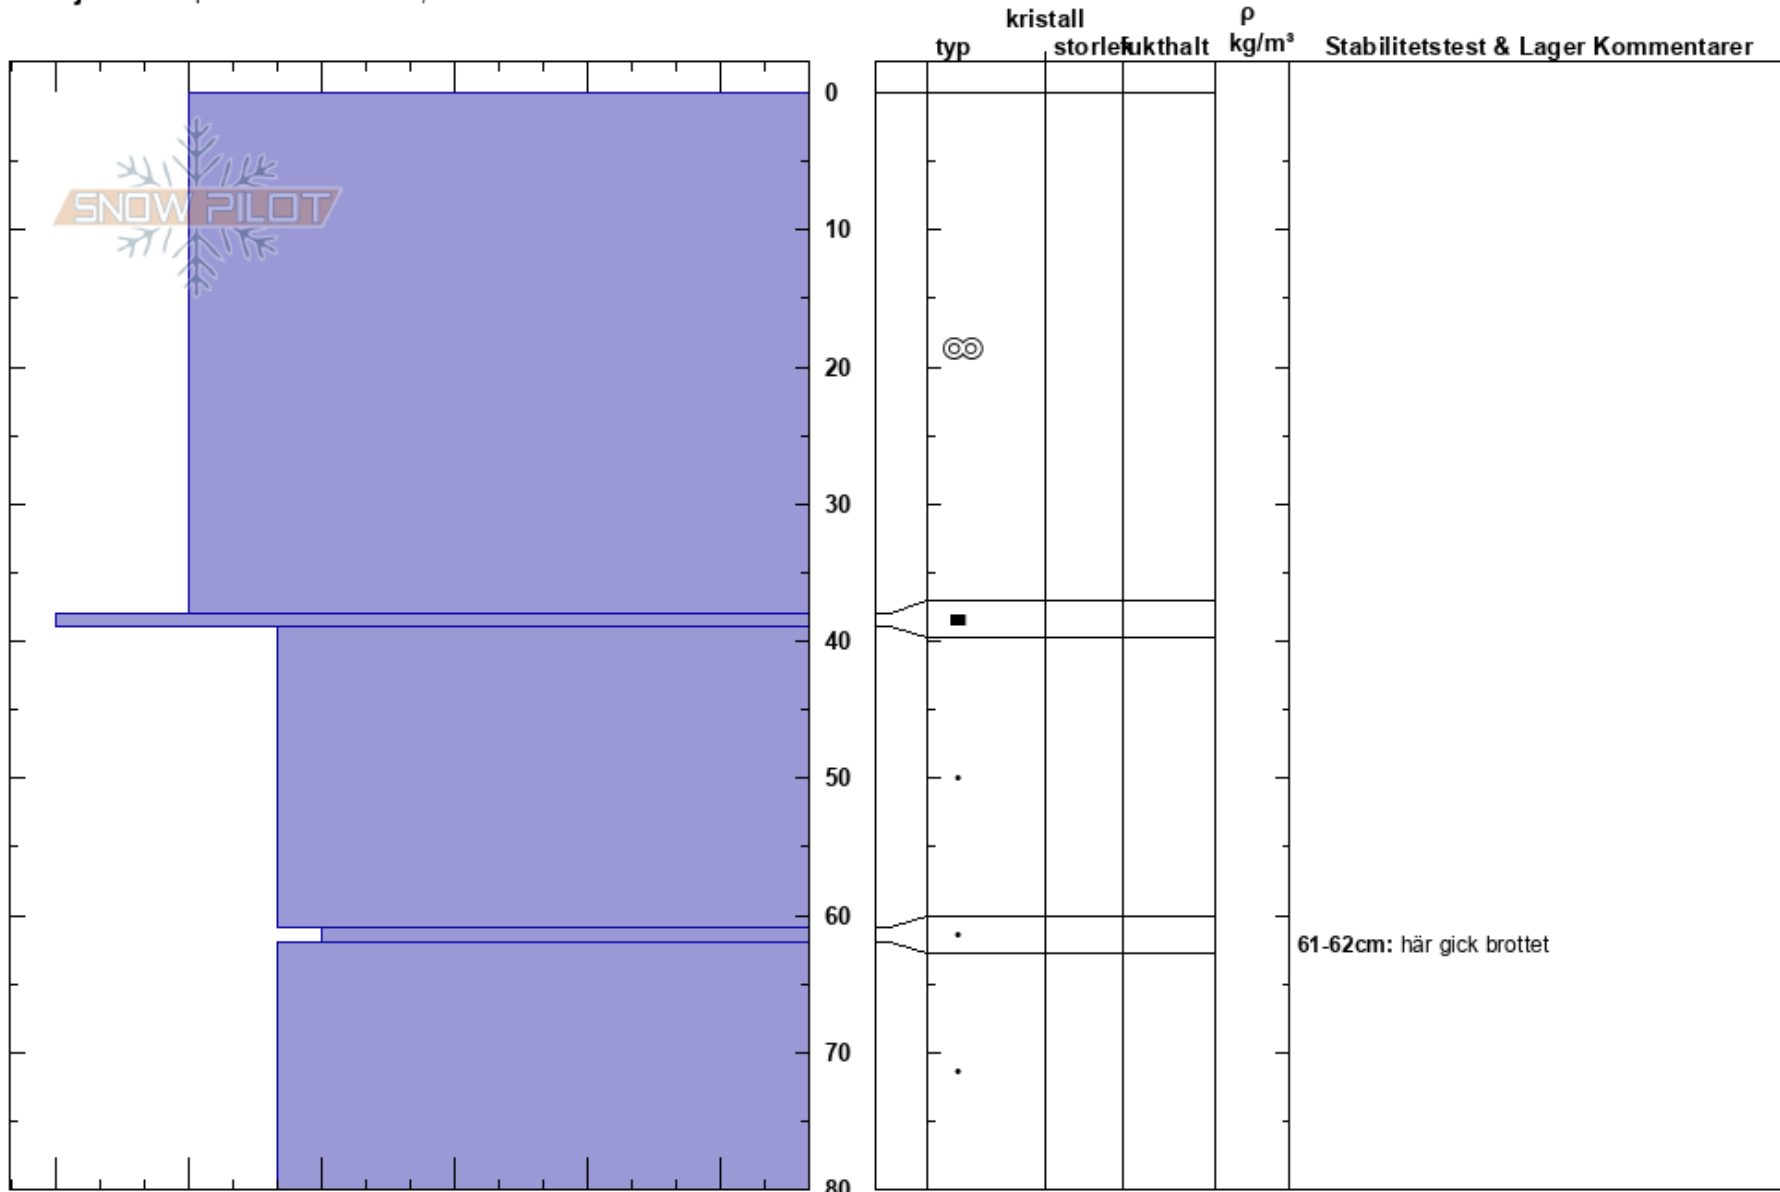

Norr om E10-Vassi

Gabriella Iofe

Instabilitet:

Lager Kommentarer:

Abisko

23/04/2024 - 10:30

Lufttemperatur: -5.2°C

61-62cm: här gick brottet

Sweden

Koordinat: 33W 634285E 7596039N

Molnighet: FEW

Höjd: 522 m

Lutning: 32°

Nederbörd: NO

Väderstreck: SW

Snödrav: no

Vind: SE Svagvind (1-7m/s)

Detaljerna: Snöprofil nära lavin: crown;

Noteringar (beskrivning av terräng): Brottkantsprofil så gott det gick, äldre lavin i typisk läformation mot västanvind i trädgräns. Slaben har blivit en tjock och hård MfCr-förn