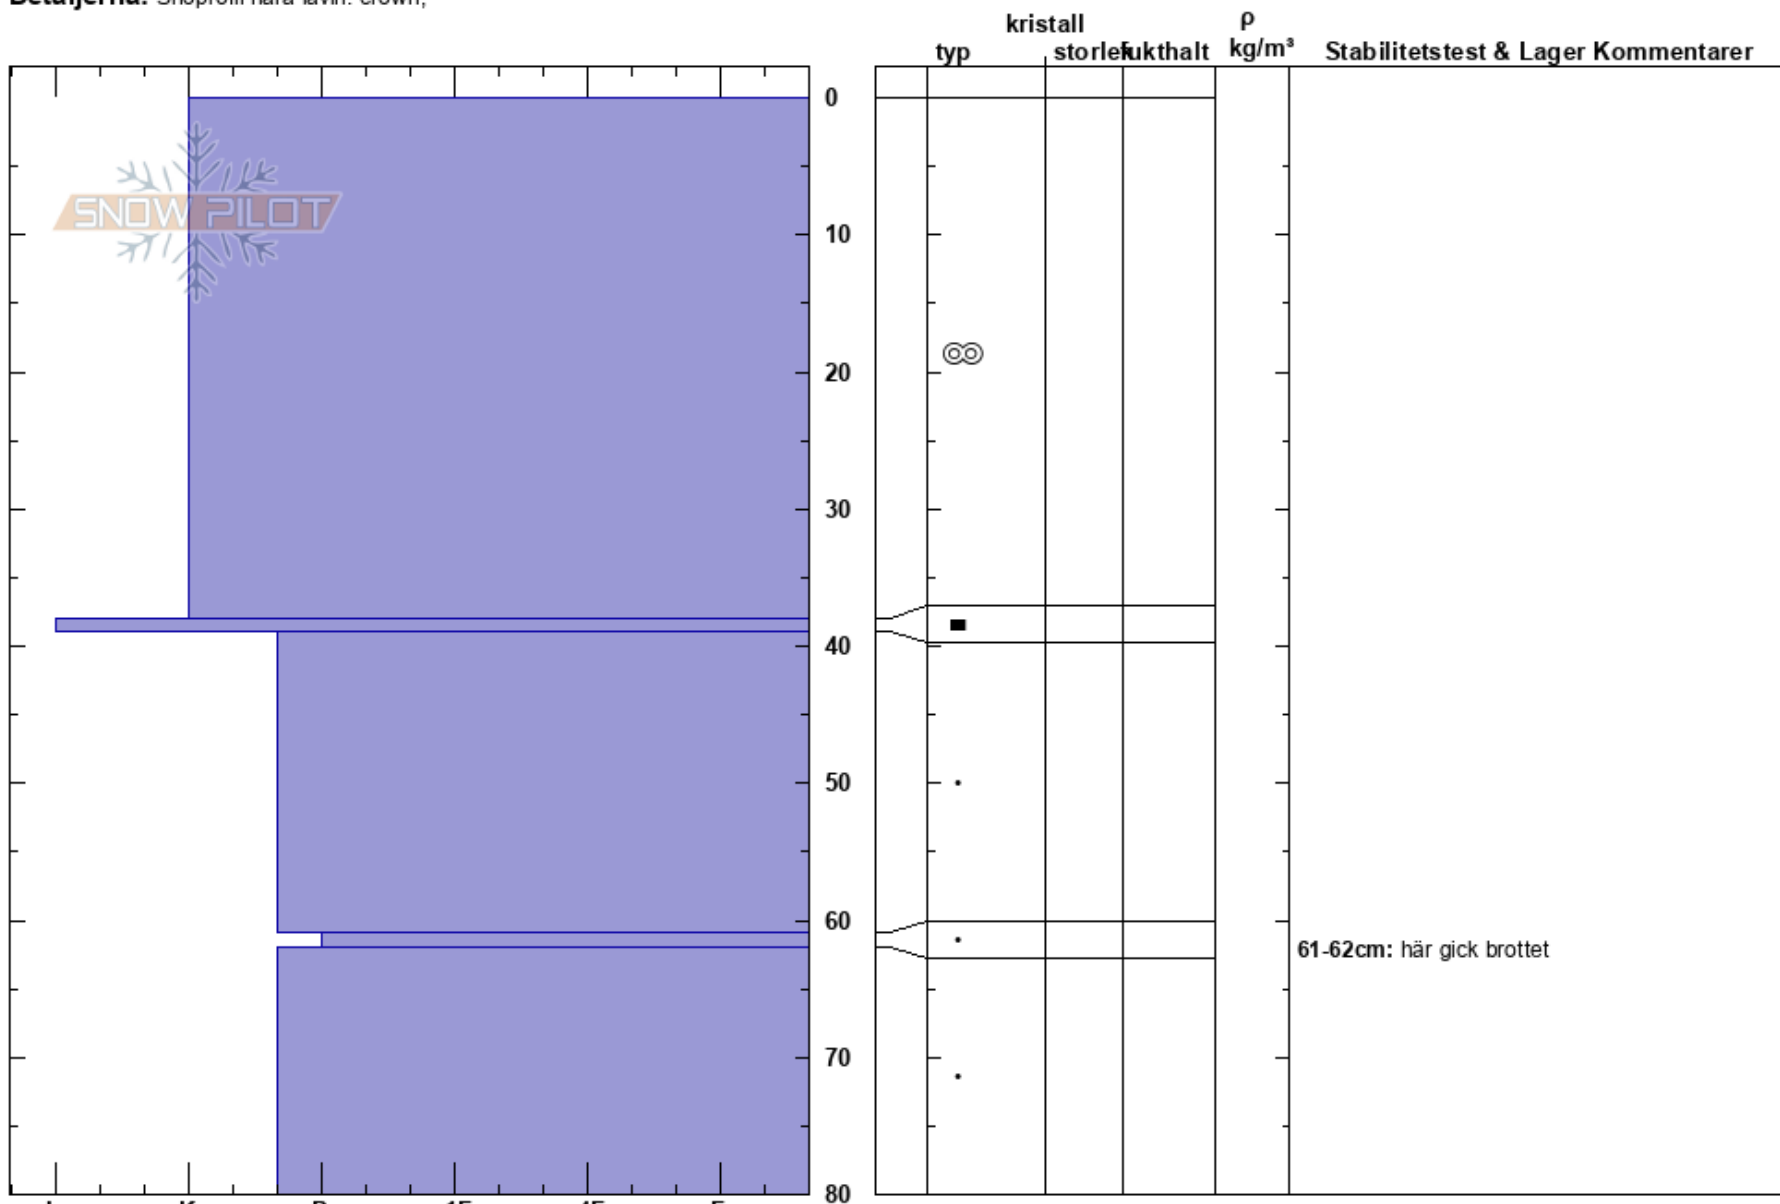

Norr om E10-Vassi
Abisko
Sweden
Höjd: 522 m
Väderstreck: SW
Detaljerna: Snöprofil nära lavin: crown;

Gabriella Iofe
23/04/2024 - 10:30
Koordinat: 33W 634285E 7596039N
Lutning: 32°
Snödrev: no

Instabilitet:
Lufttemperatur: -5.2°C
Molnighet: FEW
Nederbörd: NO
Vind: SE Svagvind (1-7m/s)

Lager Kommentarer:
61-62cm: här gick brottet

Noteringar (beskrivning av terräng): Brottantsprofil så gott det gick, äldre lavin i typisk läformation mot västanvind i trädgräns. Slaben har blivit en tjock och hård MfCr-förn