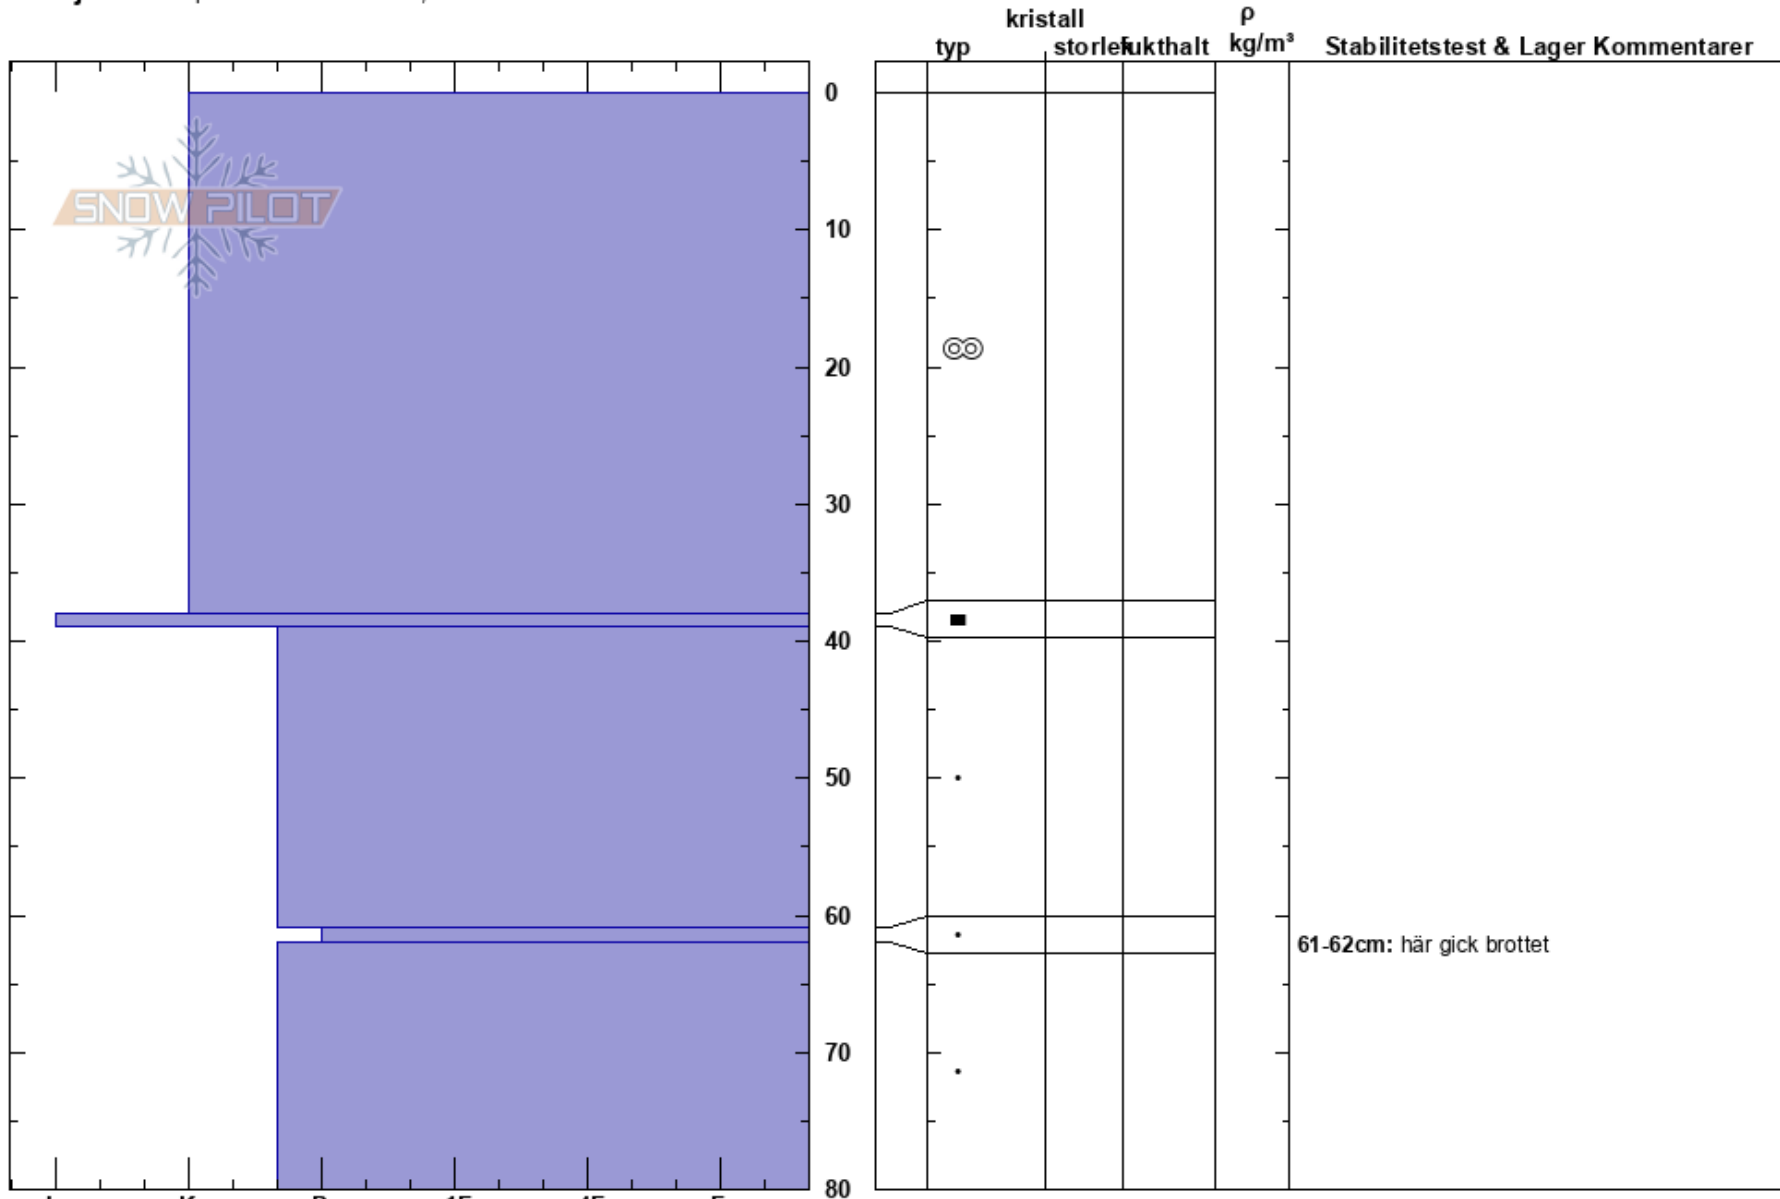

Norr om E10-Vassi
Abisko
Sweden
Höjd: 522 m
Väderstreck: SW
Detaljerna: Snöprofil nära lavin: crown;

Gabriella Iofe
23/04/2024 - 10:30
Koordinat: 33W 634285E 7596039N
Lutning: 32°
Snödrev: no

Instabilitet:
Lufttemperatur: -5.2°C
Molnighet: FEW
Nederbörd: NO
Vind: SE Svagvind (1-7m/s)

Lager Kommentarer:
61-62cm: här gick brottet

Noteringar (beskrivning av terräng): Brottkantsprofil så gott det gick, äldre lavin i typisk läformation mot västanvind i trädgräns. Slaben har blivit en tjock och hård MfCr-förn