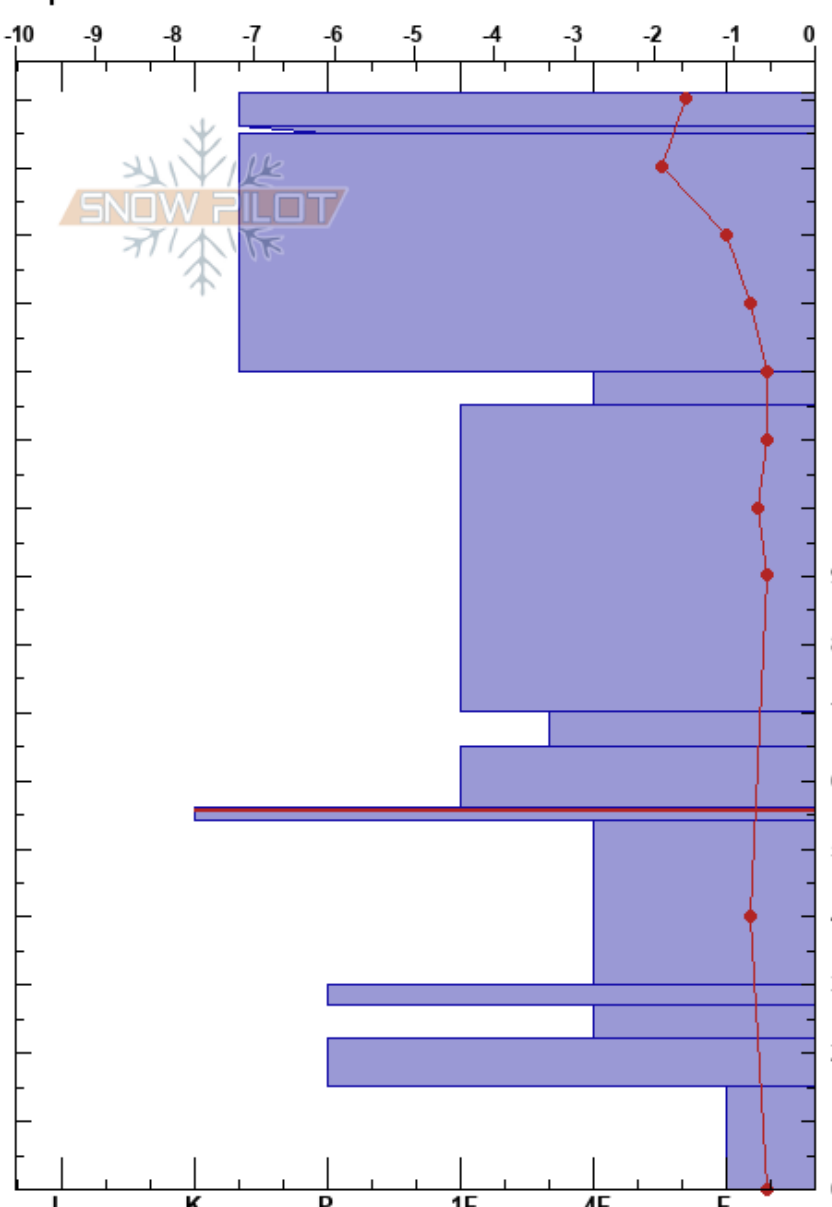

Basibé Cerler
 Pirineos
 Spain
 Elevación: 2490 m
 Exposición: N
 Específicas:

Javier Acosta
 22/04/2024 - 16:42
 Coordinada: 31T 301709E 4712964N
 Ángulo de inclinación: 38°
 Carga del Viento: no

Estabilidad:
 Temp. del aire: -6.6°C
 Cielo: FEW
 Precipitación: NO
 Viento: N Moderada

HS:161
 PF:3 56-54cm:Problematic layer
 PS: 1

Cristal	ρ		Pruebas de estabilidad y notas de capa
	Tipo	Tam	
▽			
^ (□)	3(2)		
⊙ (□)	1.5-2 (2)		
⊖ (⊖)	0.3-0.5	D-M	
● (⊖)	0.5-1	D-M	
□ (⊖)	1-1.5	M	
□ (⊖)	0.5-1		
■			
□	1-1.5	D-M	
⊙ (□)	1		
□	2	D	
□ ⊙	2(2)		← CT27, Q2 @20cm
□	2.5-3	D	