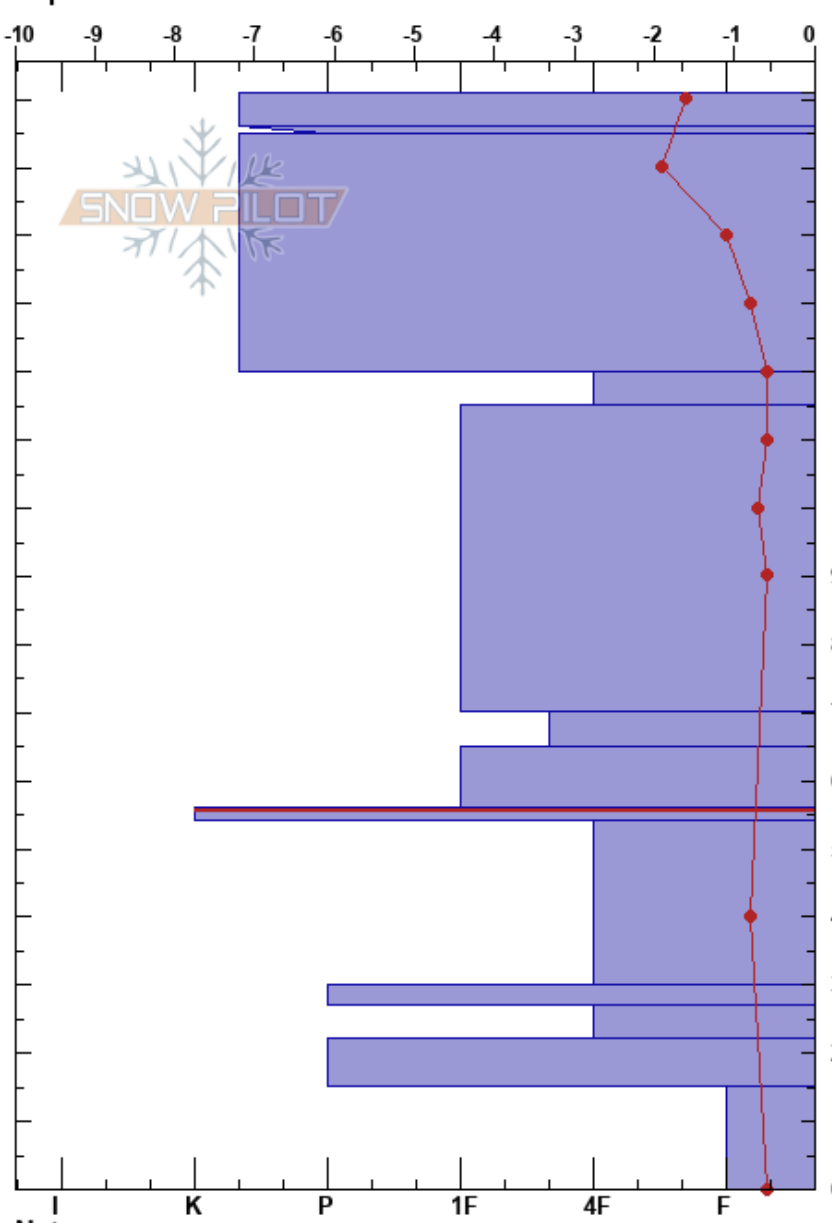

Basibé Cerler
 Pirineos
 Spain
 Elevación: 2490 m
 Exposición: N
 Específicas:

Javier Acosta
 22/04/2024 - 16:42
 Coordinada: 31T 301709E 4712964N
 Ángulo de inclinación: 38°
 Carga del Viento: no

Estabilidad:
 Temp. del aire: -6.6°C
 Cielo: FEW
 Precipitación: NO
 Viento: N Moderada

HS:161
 PF:3 56-54cm:Problematic layer
 PS:1

Cristal	ρ		Pruebas de estabilidad y notas de capa
	Tipo	Tam	
▽			
^ (□)	3(2)		
⊙(□)	1.5-2 (2)		
⊖ (⊖)	0.3-0.5	D-M	
● (⊖)	0.5-1	D-M	
□ (⊖)	1-1.5	M	
□ (⊖)	0.5-1		
■			
□	1-1.5	D-M	
⊙(□)	1		
□	2	D	
□ ⊙(⊙)	2(2)		← CT27, Q2 @20cm
□	2.5-3	D	