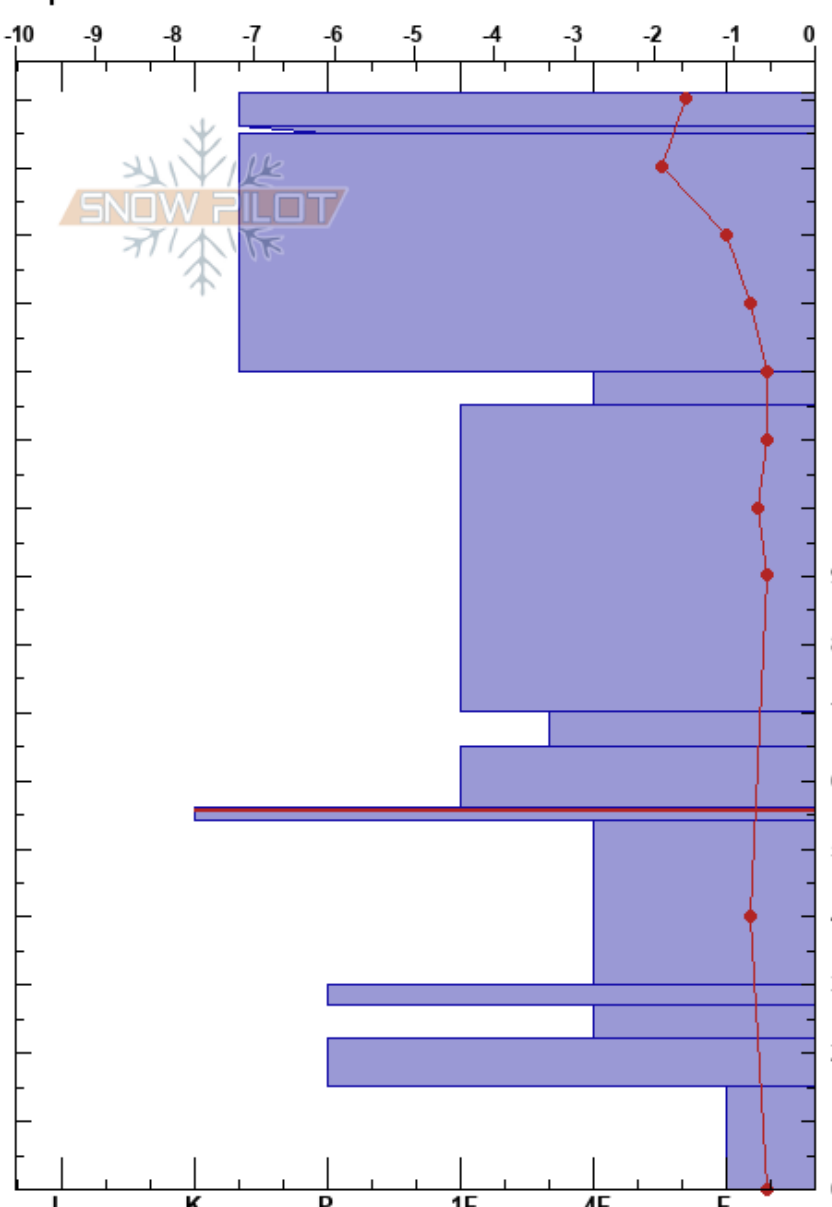

Basibé Cerler  
 Pirineos  
 Spain  
 Elevación: 2490 m  
 Exposición: N  
 Específicas:

Javier Acosta  
 22/04/2024 - 16:42  
 Coordinada: 31T 301709E 4712964N  
 Ángulo de inclinación: 38°  
 Carga del Viento: no

Estabilidad:  
 Temp. del aire: -6.6°C  
 Cielo: FEW  
 Precipitación: NO  
 Viento: N Moderada

HS:161  
 PF:3 56-54cm:Problematic layer  
 PS: 1

Cristal	ρ		Pruebas de estabilidad y notas de capa
	Tipo	Tam	
▽			
^ (□)	3(2)		
⊙(□)	1.5-2 (2)		
⊖ (⊖)	0.3-0.5	D-M	
● (⊖)	0.5-1	D-M	
□ (⊖)	1-1.5	M	
□ (⊖)	0.5-1		
■			
□	1-1.5	D-M	
⊙(□)	1		
□	2	D	
□ ⊙(⊙)	2(2)		← CT27, Q2 @20cm
□	2.5-3	D	