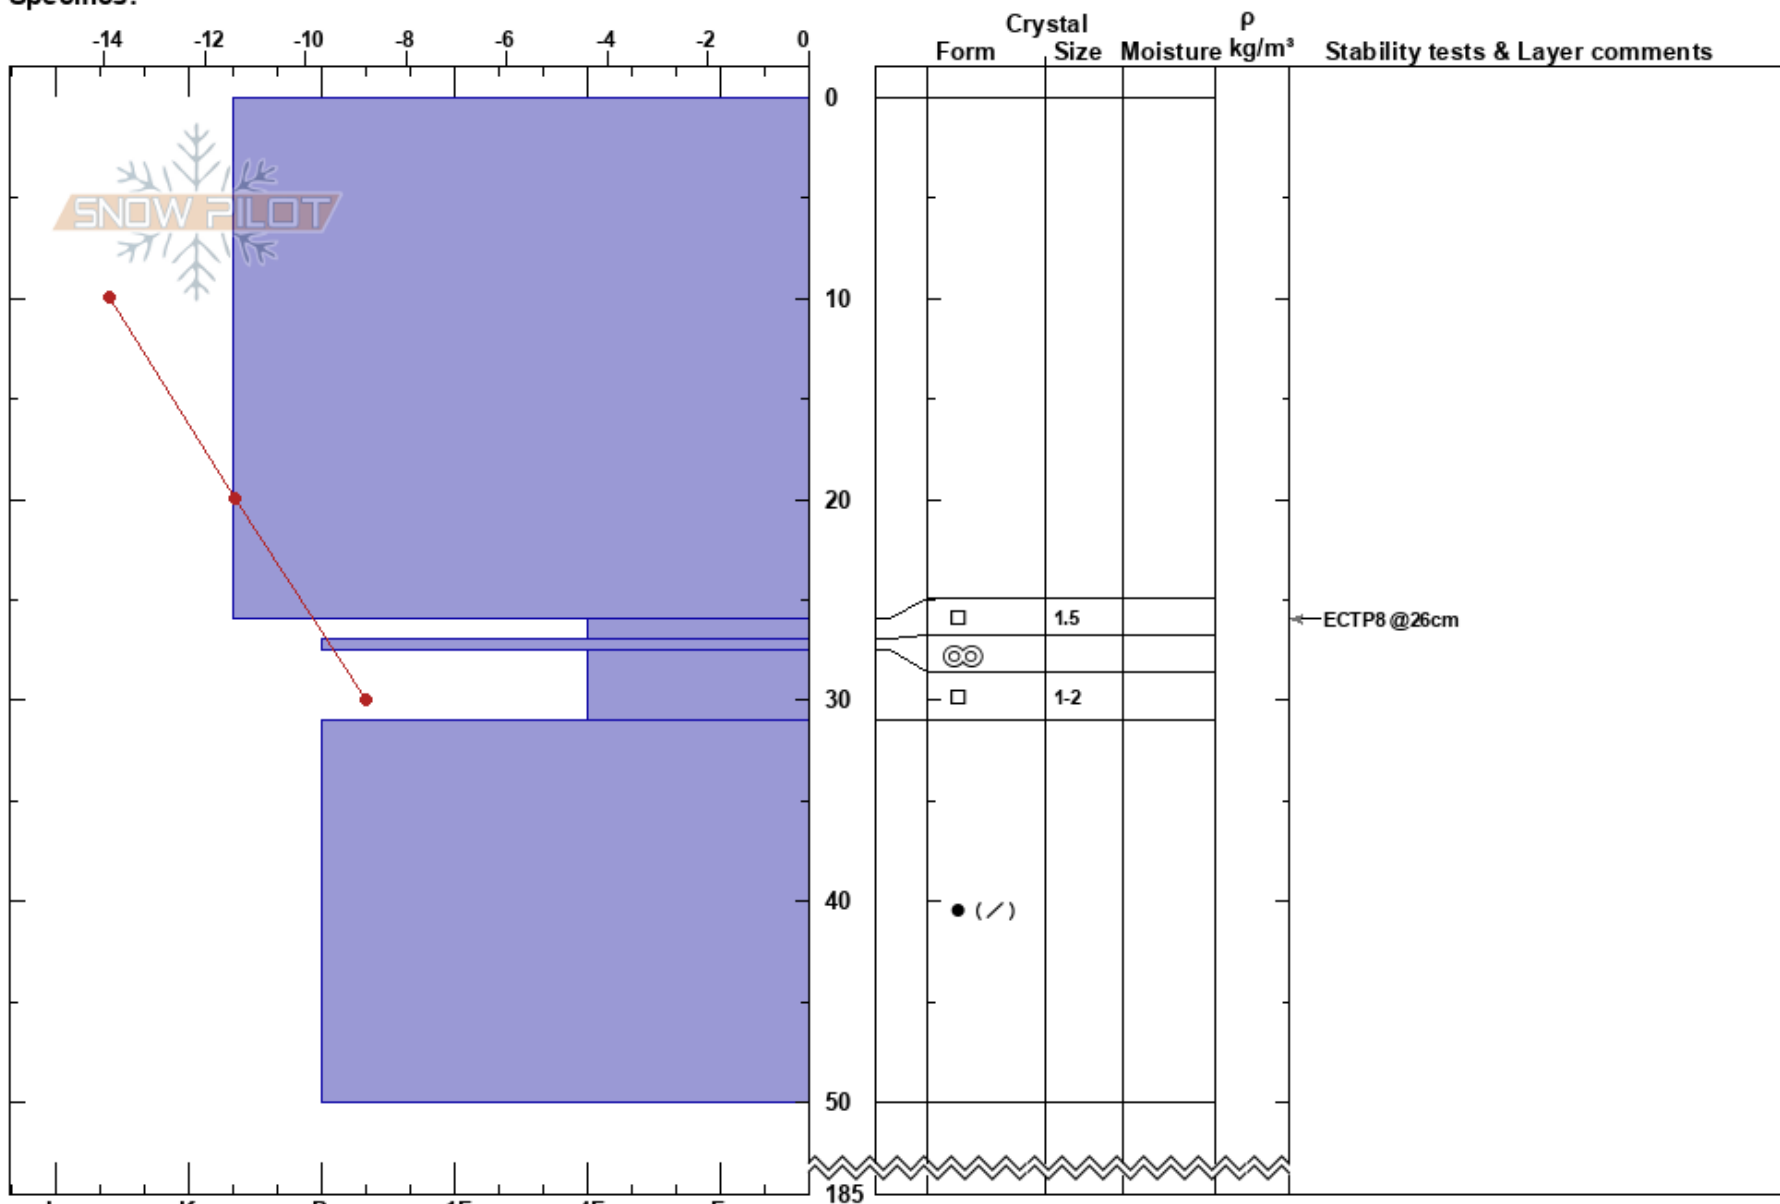

Kosnytan
 Västra Vindelfjällen
 Sweden
Elevation: 1230 m
Aspect: 300°
Specifics:

Anton Grindgärds
 21/04/2024 - 12:00
Co-ord:
Slope Angle: 31°
Wind Loading: previous

Stability: **HS:**185 **Layer Notes:**
Air Temperature: -4.8°C 26-27cm:Problematic layer
Sky Cover: CLR
Precipitation: NO
Wind: Calm

Notes: Test i hårda isolerade drevsnöflak. Tunna flak men visar rätt god sprickutbredning i området. Två korta whumpljud i närheten.