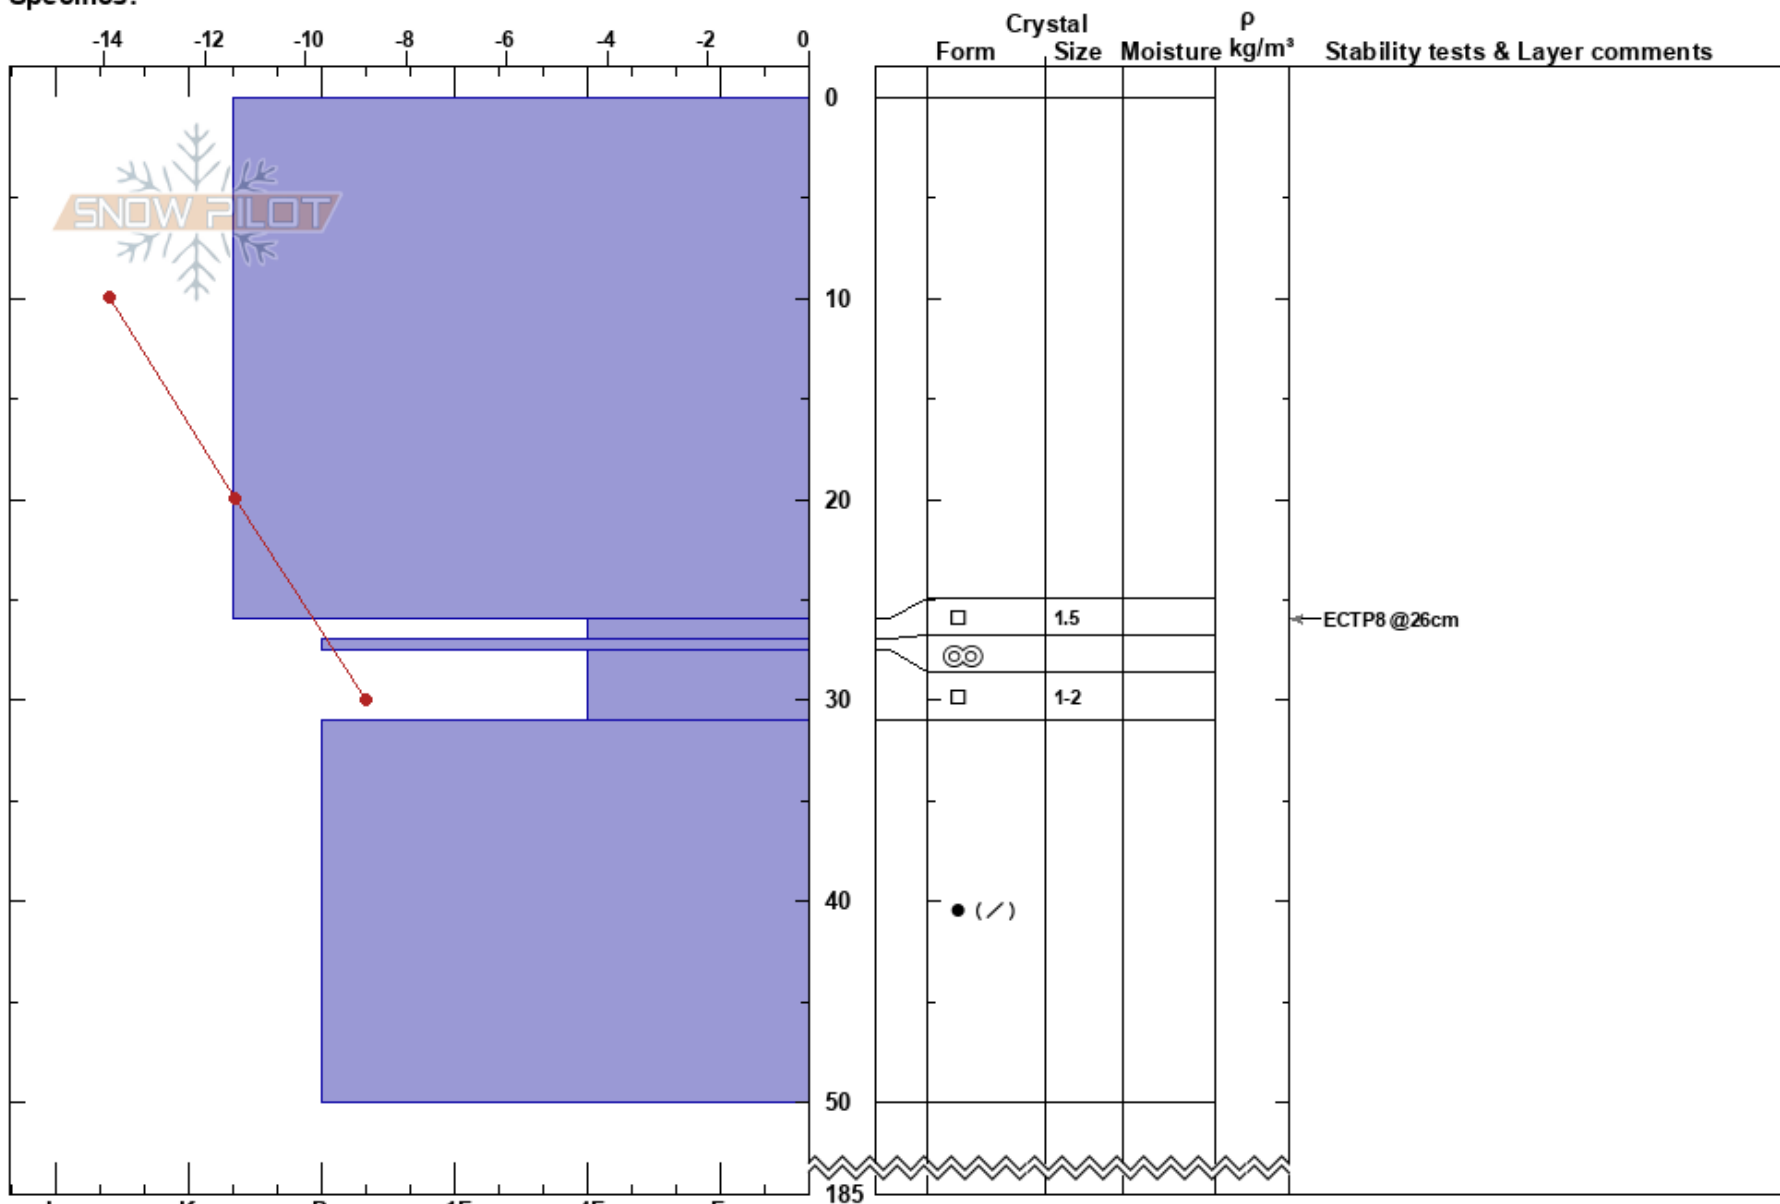

Kosnytan  
 Västra Vindelfjällen  
 Sweden  
**Elevation:** 1230 m  
**Aspect:** 300°  
**Specifics:**

Anton Grindgärds  
 21/04/2024 - 12:00  
**Co-ord:**  
**Slope Angle:** 31°  
**Wind Loading:** previous

**Stability:** **HS:**185 **Layer Notes:**  
**Air Temperature:** -4.8°C 26-27cm:Problematic layer  
**Sky Cover:** CLR  
**Precipitation:** NO  
**Wind:** Calm

**Notes:** Test i hårda isolerade drevsnöflak. Tunna flak men visar rätt god sprickutbredning i området. Två korta whump ljud i närheten.