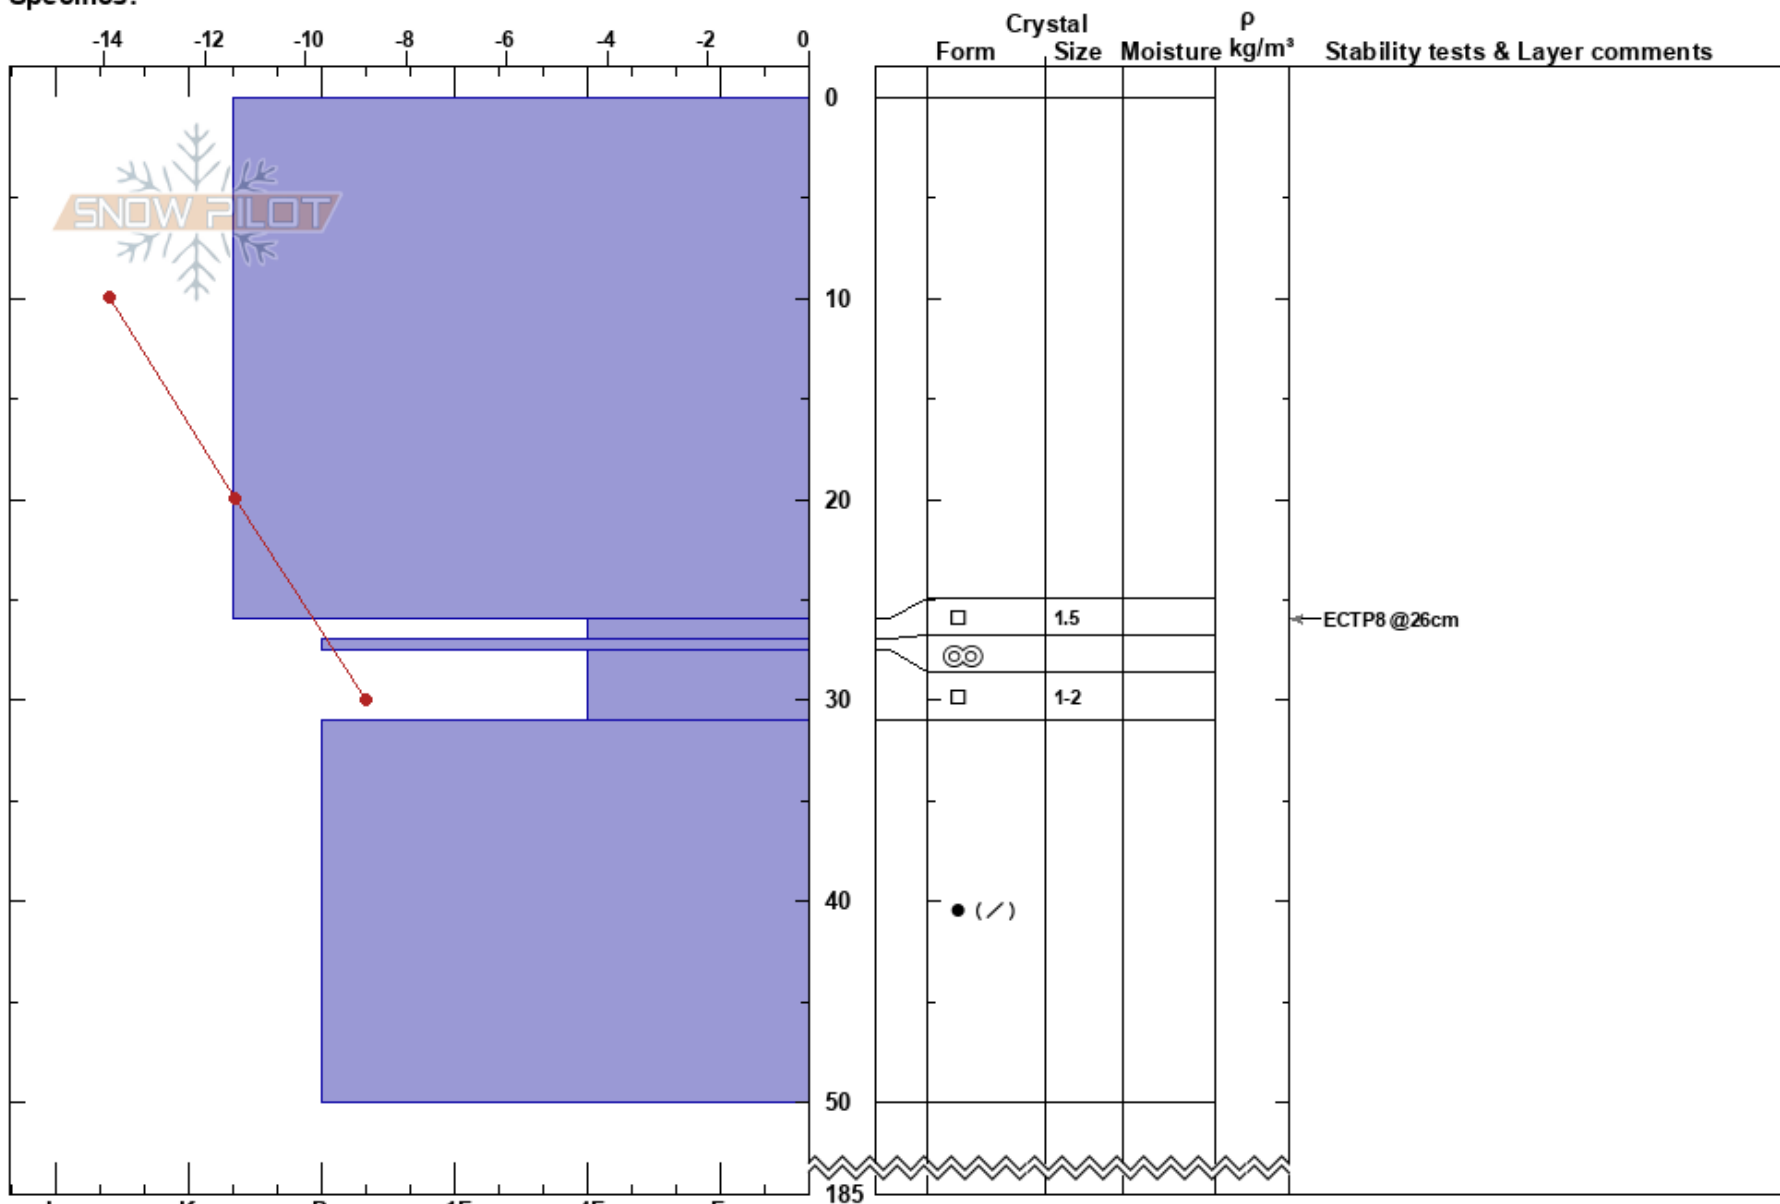

Kosnytan
 Västra Vindelfjällen
 Sweden
Elevation: 1230 m
Aspect: 300°
Specifics:

Anton Grindgärds
 21/04/2024 - 12:00
Co-ord:
Slope Angle: 31°
Wind Loading: previous

Stability: **HS:**185 **Layer Notes:**
Air Temperature: -4.8°C 26-27cm:Problematic layer
Sky Cover: CLR
Precipitation: NO
Wind: Calm

Notes: Test i hårda isolerade drevsnöflak. Tunna flak men visar rätt god sprickutbredning i området. Två korta whump ljud i närheten.