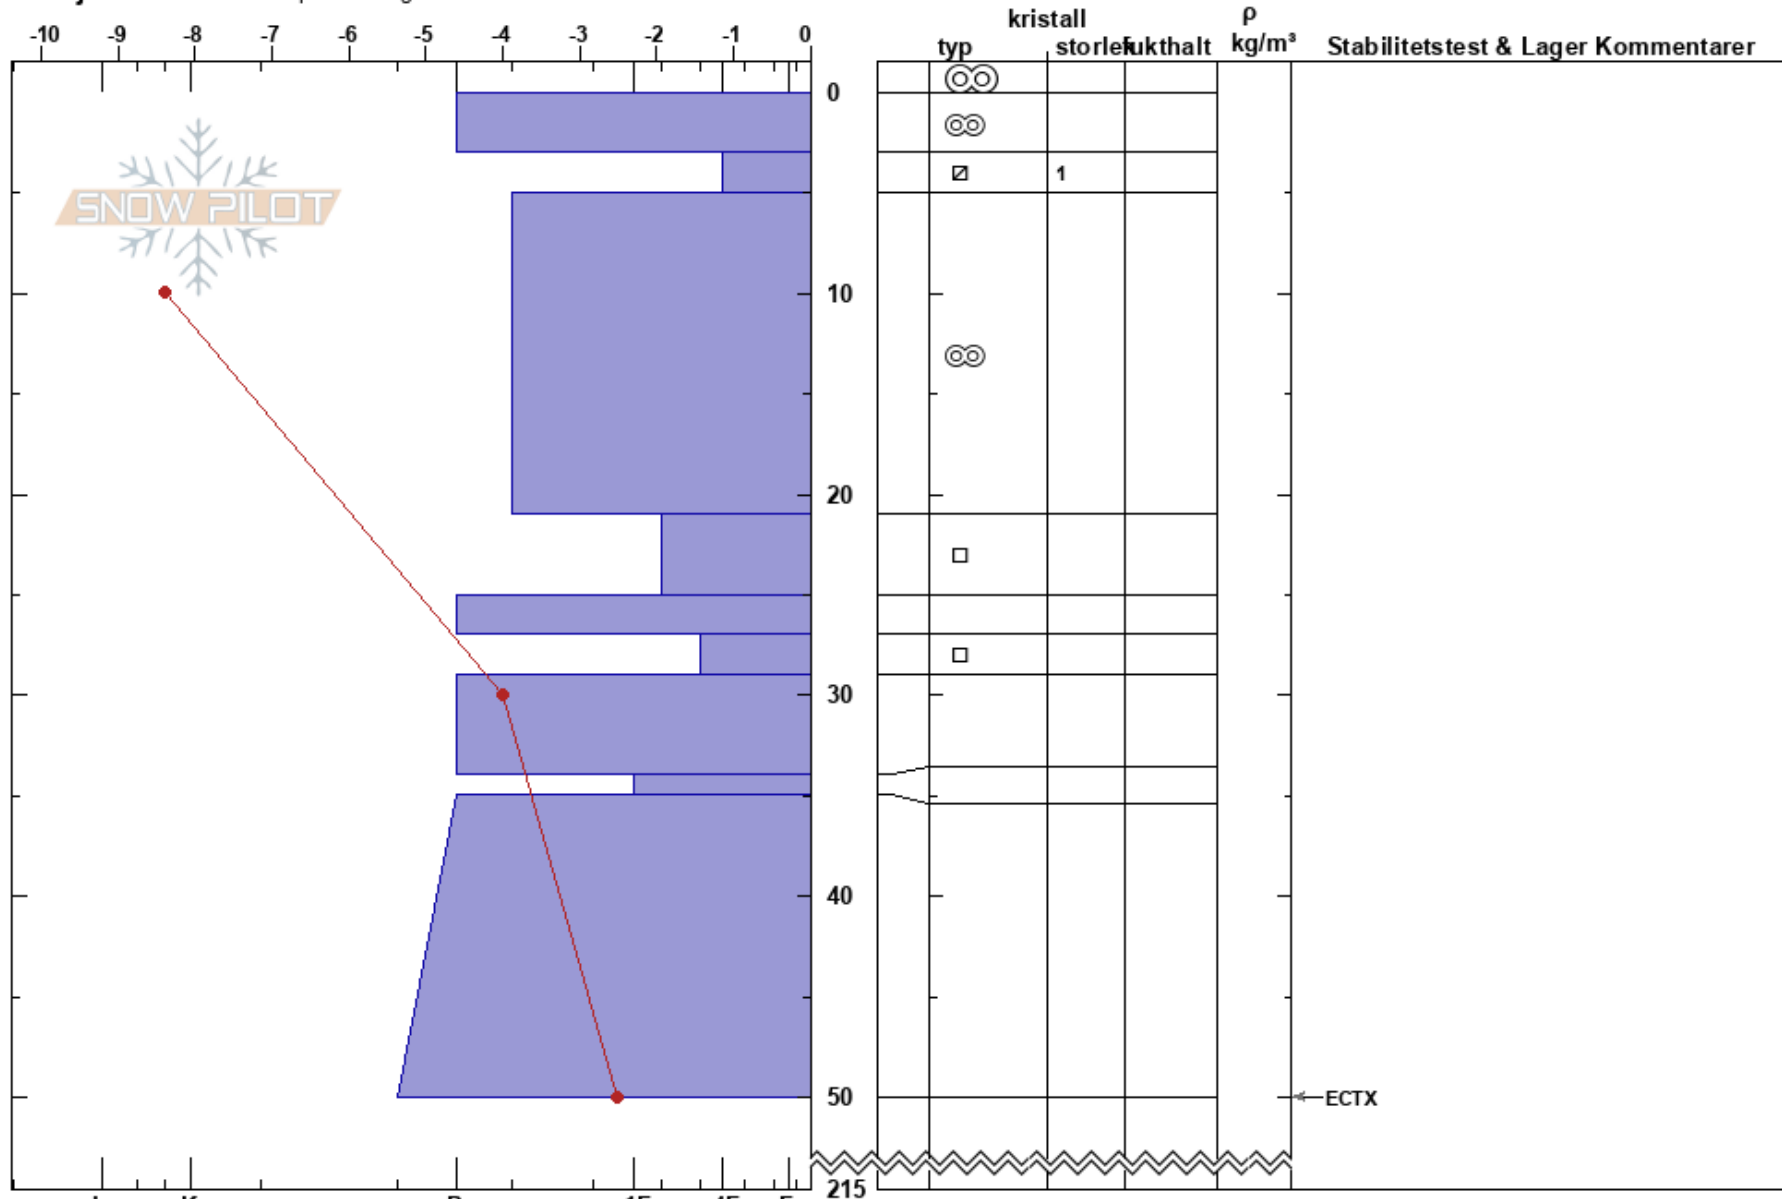

PF:5

27-29cm: mestorosväckandelagret

Sweden

Koordinat: 64.87636N, 15.06732E

Molnighet: FEW

Nederbörd: NO

Höjd: 1259 m

Lutning: 26°

Vind: N Svagvind (1-7m/s)

Väderstreck: S

Snödrav: no

Detaljerna: Vi åkte skidor på sluttningen

Noteringar (beskrivning av terräng): Stor öppen sluttning som vrider från SE till SV.