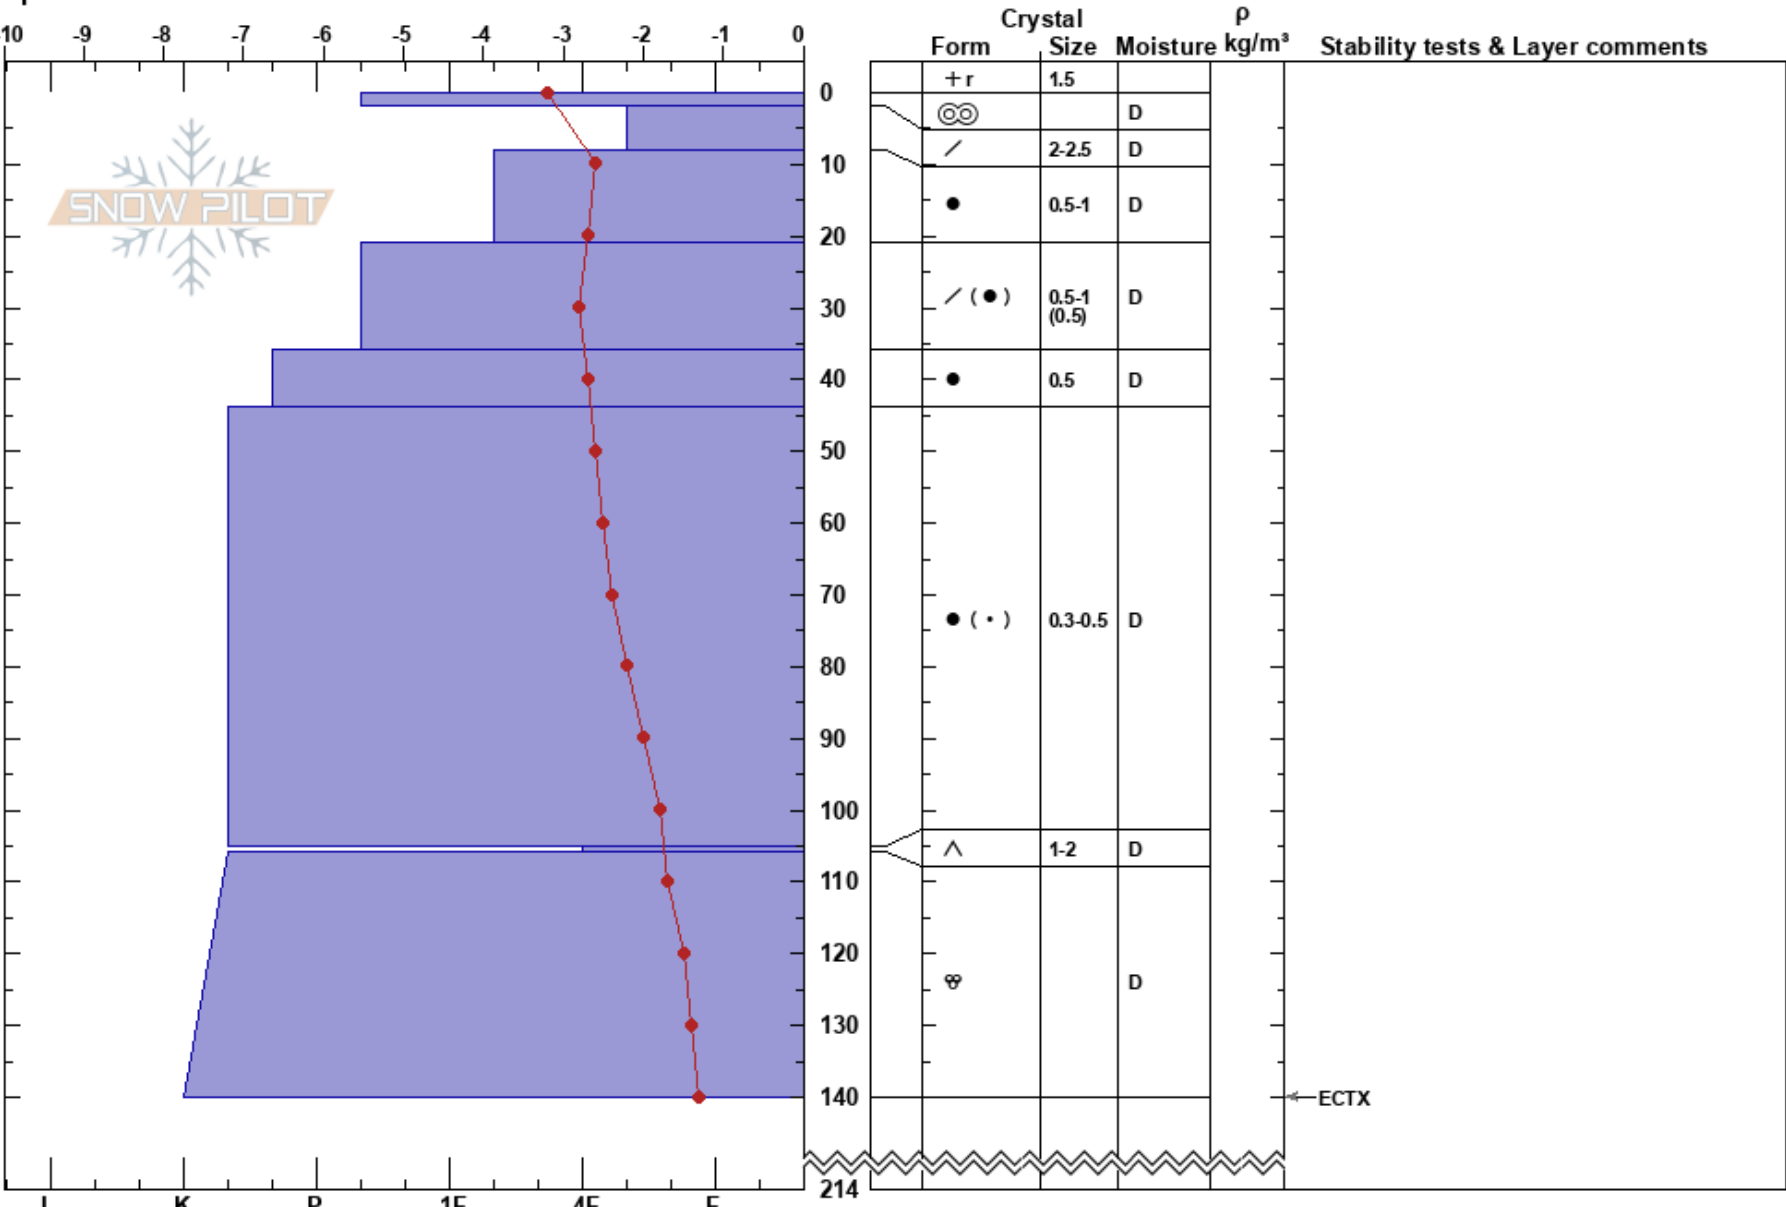

Vaðlah-Hrossad-SA\_490 Anton Berg Carrasco  
 Tröllaskagi 19/04/2024 - 16:00  
 Iceland Co-ord: 65.77429N, -17.99622W  
 Elevation: 490 m Slope Angle: 33°  
 Aspect: 123° Wind Loading: previous  
 Specifics:

Stability: **HS:214** Layer Notes:  
 Air Temperature: PF:22 105-106cm:Problematic layer  
 Sky Cover: SCT  
 Precipitation: NO  
 Wind: Calm

**Notes:** Athugun á stöðugleikaástandi snjóþekju í kjölfar fyrri hriðarveðra.  
 Forspárathugun m.t.t. komandi hlákuveðurs.  
 Samanburður við mótlæga skuggahlíð.