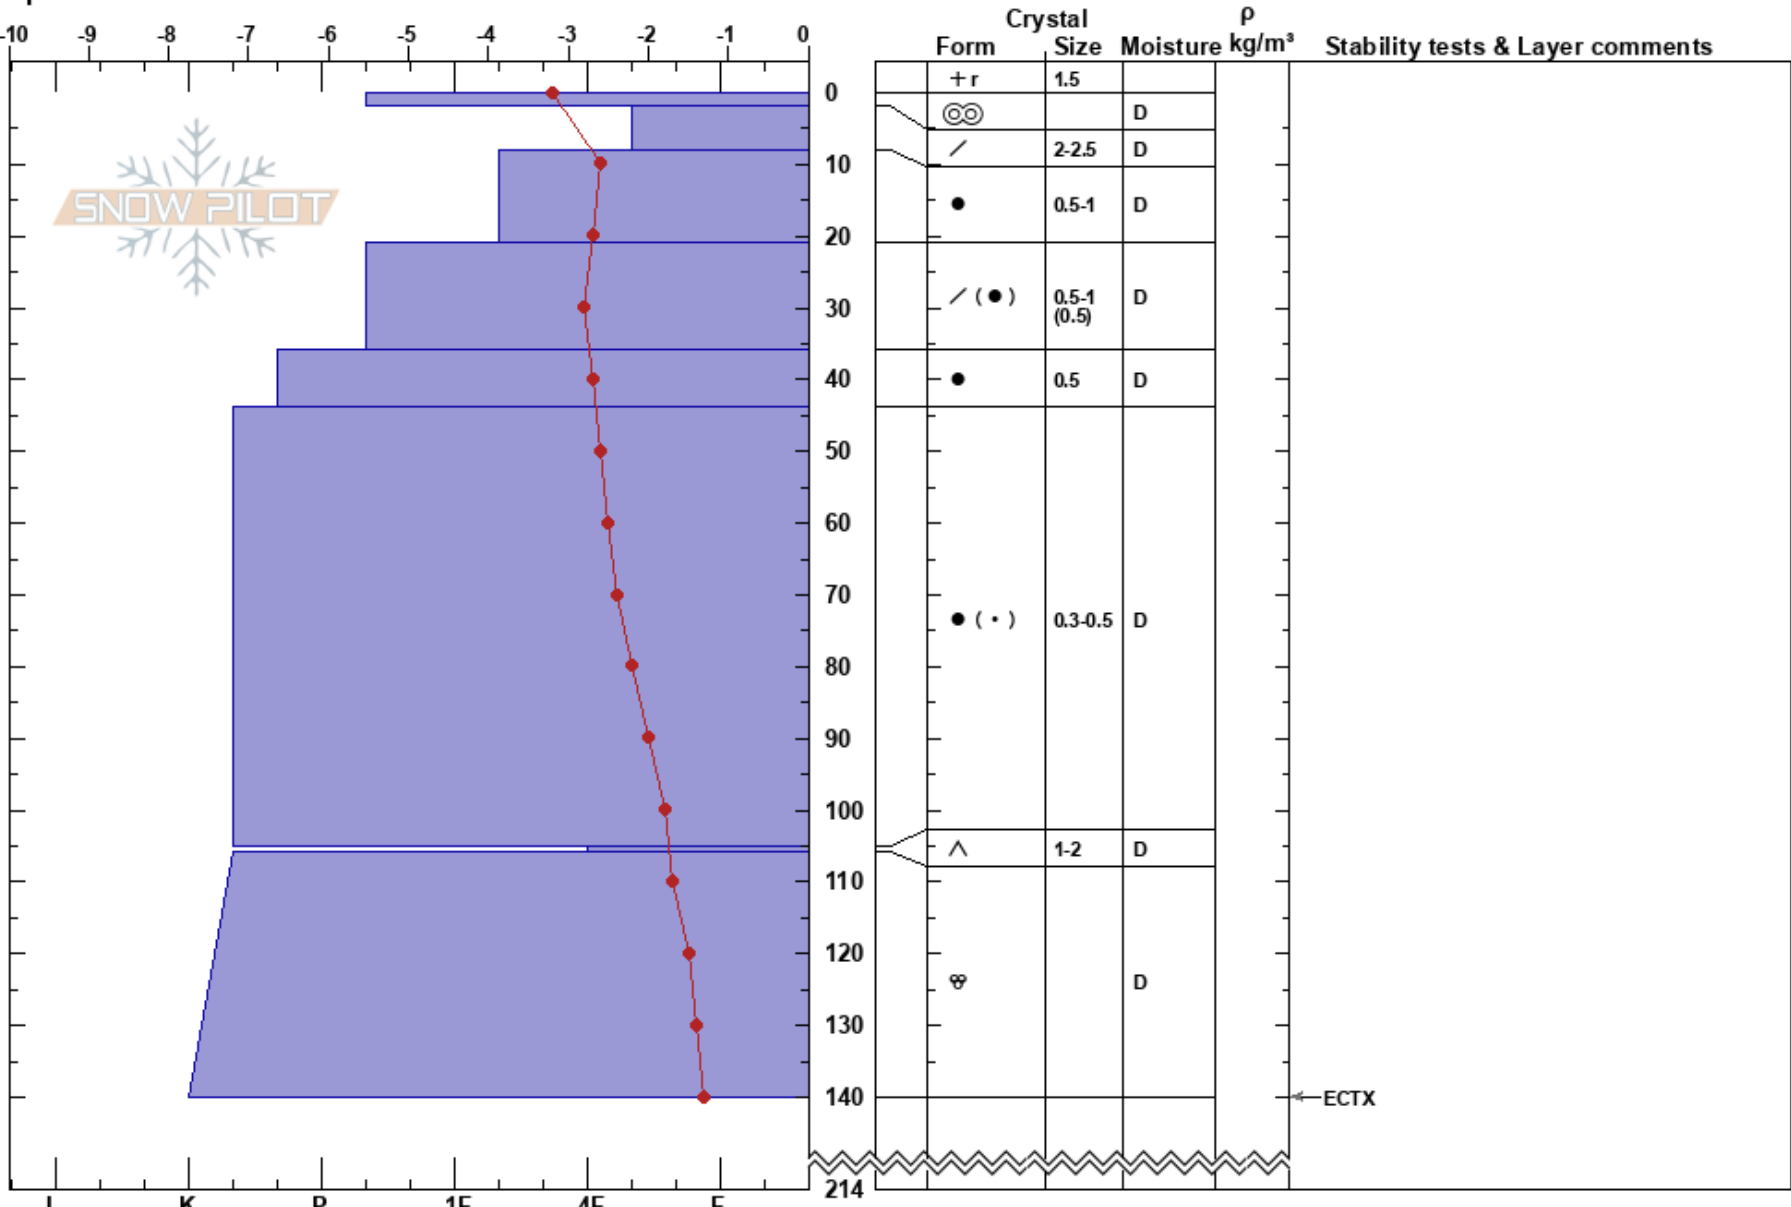

Vaðlah-Hrossad-SA_490
 Tröllaskagi
 Iceland
Elevation: 490 m
Aspect: 123°
Specifics:

Anton Berg Carrasco
 19/04/2024 - 16:00
Co-ord: 65.77429N, -17.99622W
Slope Angle: 33°
Wind Loading: previous

Stability:
Air Temperature: HS:214
Sky Cover: SCT
Precipitation: NO
Wind: Calm
Layer Notes: PF:22 105-106cm:Problematic layer

Notes: Athugun á stöðugleikaástandi snjóþekju í kjölfar fyrri hriðarveðra.
 Forspárathugun m.t.t. komandi hlákuveðurs.
 Samanburður við mótlæga skuggahlíð.