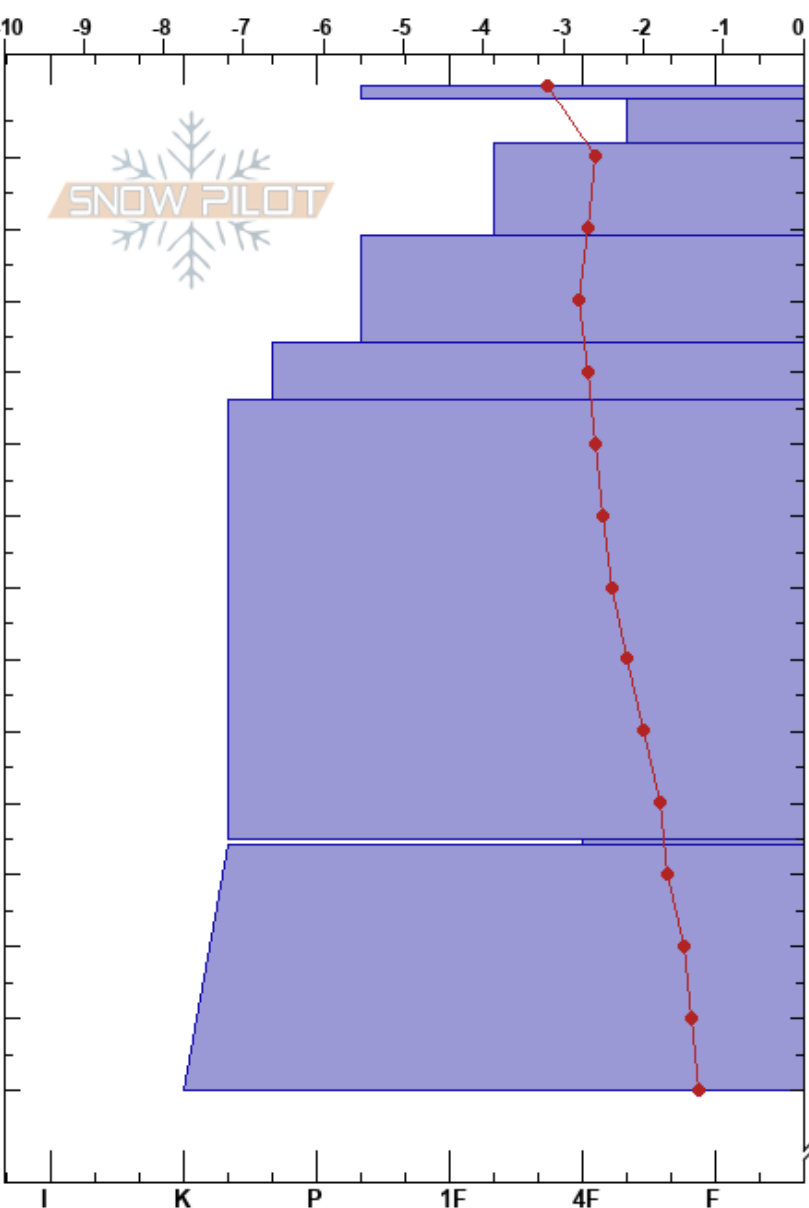

Vaðlah-Hrossad-SA_490 Anton Berg Carrasco
 Tröllaskagi 19/04/2024 - 16:00
 Iceland Co-ord: 65.77429N, -17.99622W
 Elevation: 490 m Slope Angle: 33°
 Aspect: 123° Wind Loading: previous
 Specifics:

Stability: HS:214 Layer Notes:
 Air Temperature: PF:22 105-106cm:Problematic layer
 Sky Cover: SCT
 Precipitation: NO
 Wind: Calm

Form	Crystal Size	Moisture	ρ kg/m ³	Stability tests & Layer comments
+r	1.5			
⊙		D		
/	2-2.5	D		
•	0.5-1	D		
/ (•)	0.5-1 (0.5)	D		
•	0.5	D		
• (•)	0.3-0.5	D		
^	1-2	D		
⊕		D		
				←ECTX

Notes: Athugun á stöðugleikaástandi snjóþekju í kjölfar fyrri hríðarveðra.
 Forspáráthugun m.t.t. komandi hlákuveðurs.
 Samanburður við mótlæga skuggahlíð.