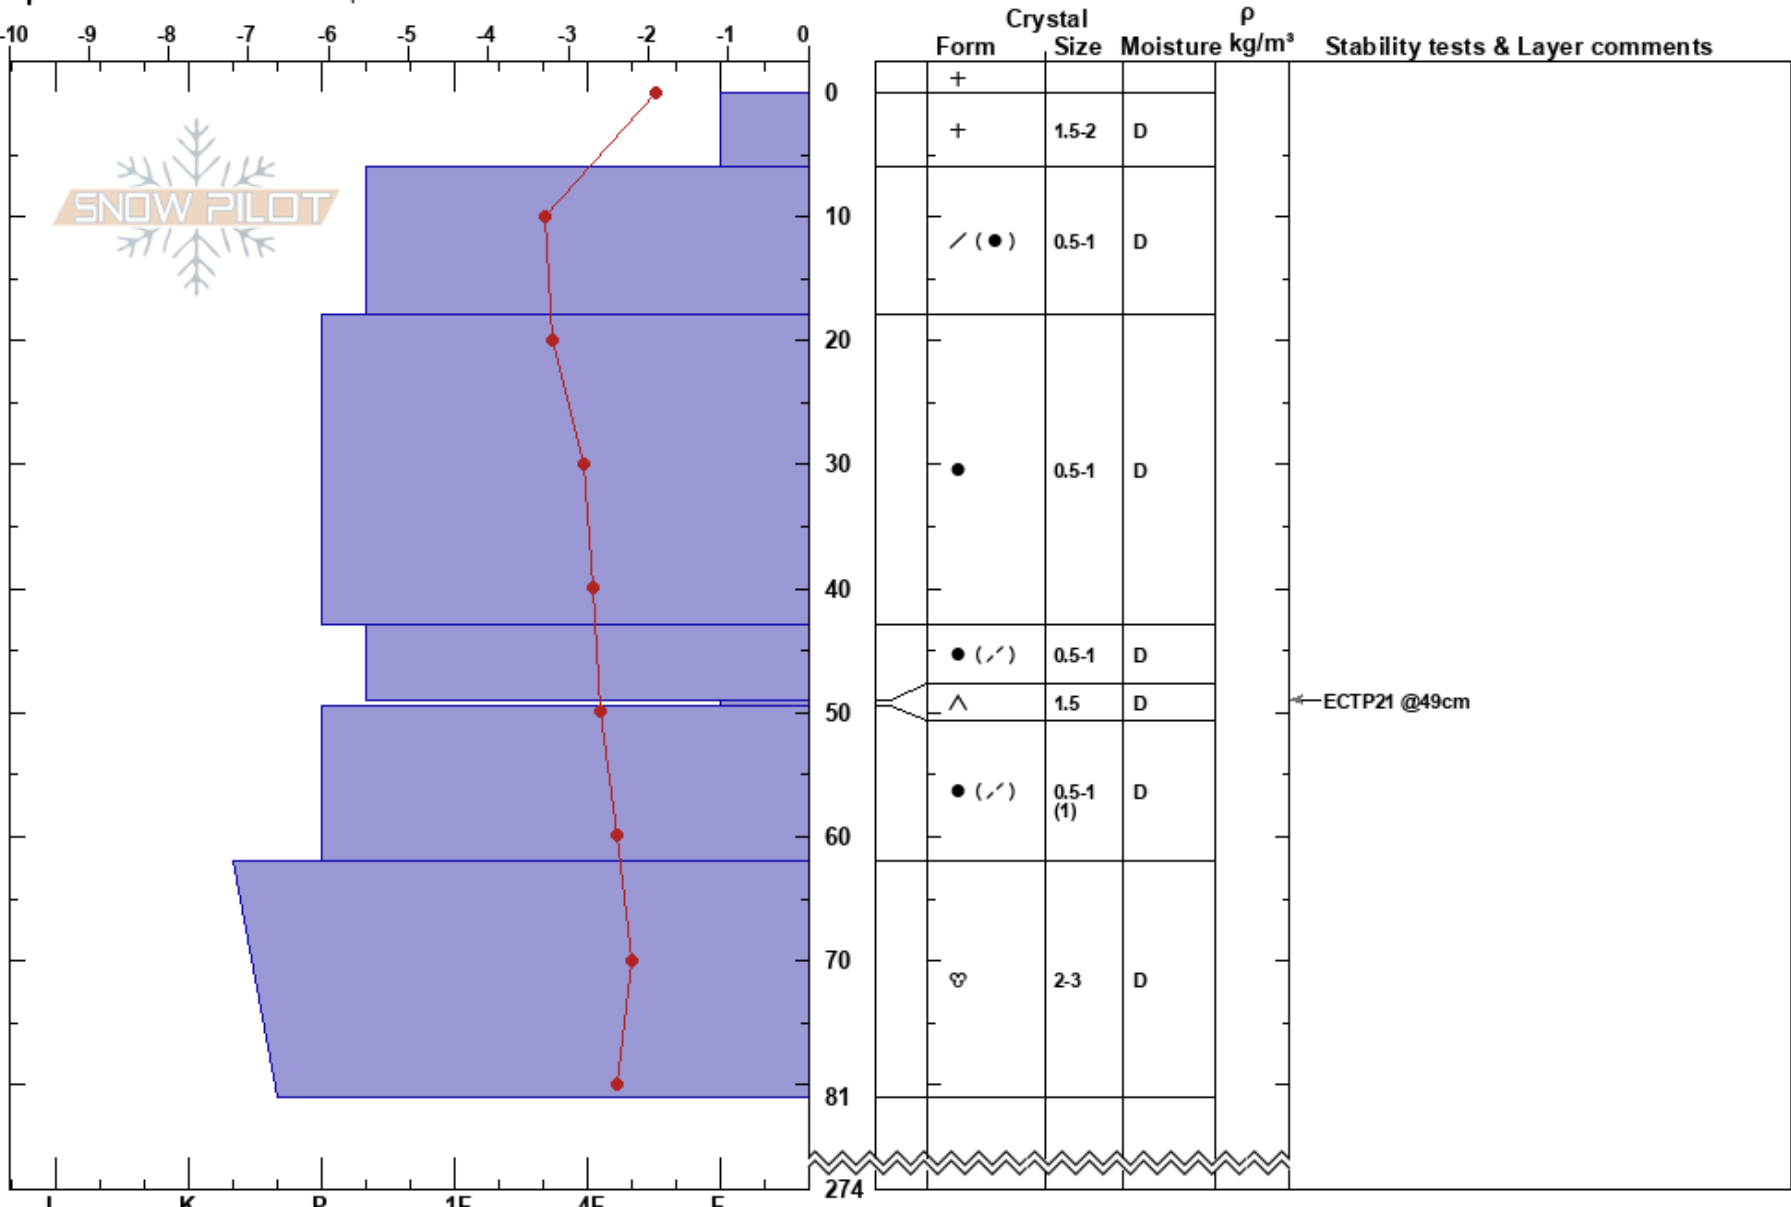

Vaðlah-Hrossad-NV_513 Anton Berg Carrasco
 Tröllaskagi 19/04/2024 - 14:40
 Iceland Co-ord: 65.77739N, -17.97996W
 Elevation: 513 m Slope Angle: 29°
 Aspect: 289° Wind Loading: previous
 Specifics: We snowmobiled slope

Stability: HS:274 Layer Notes:
 Air Temperature: 0.8°C PF:12 49-49.5cm: Problematic layer
 Sky Cover: CLR
 Precipitation: NO
 Wind: Calm

Notes: Athugun á stöðugleika snjóþekju í skuggahlíð sem hefur verið bæði áveðurs- og hlé í undangengnum hriðarveðrum.
 Forspárathugun m.t.t. komandi hlákuveðurs.