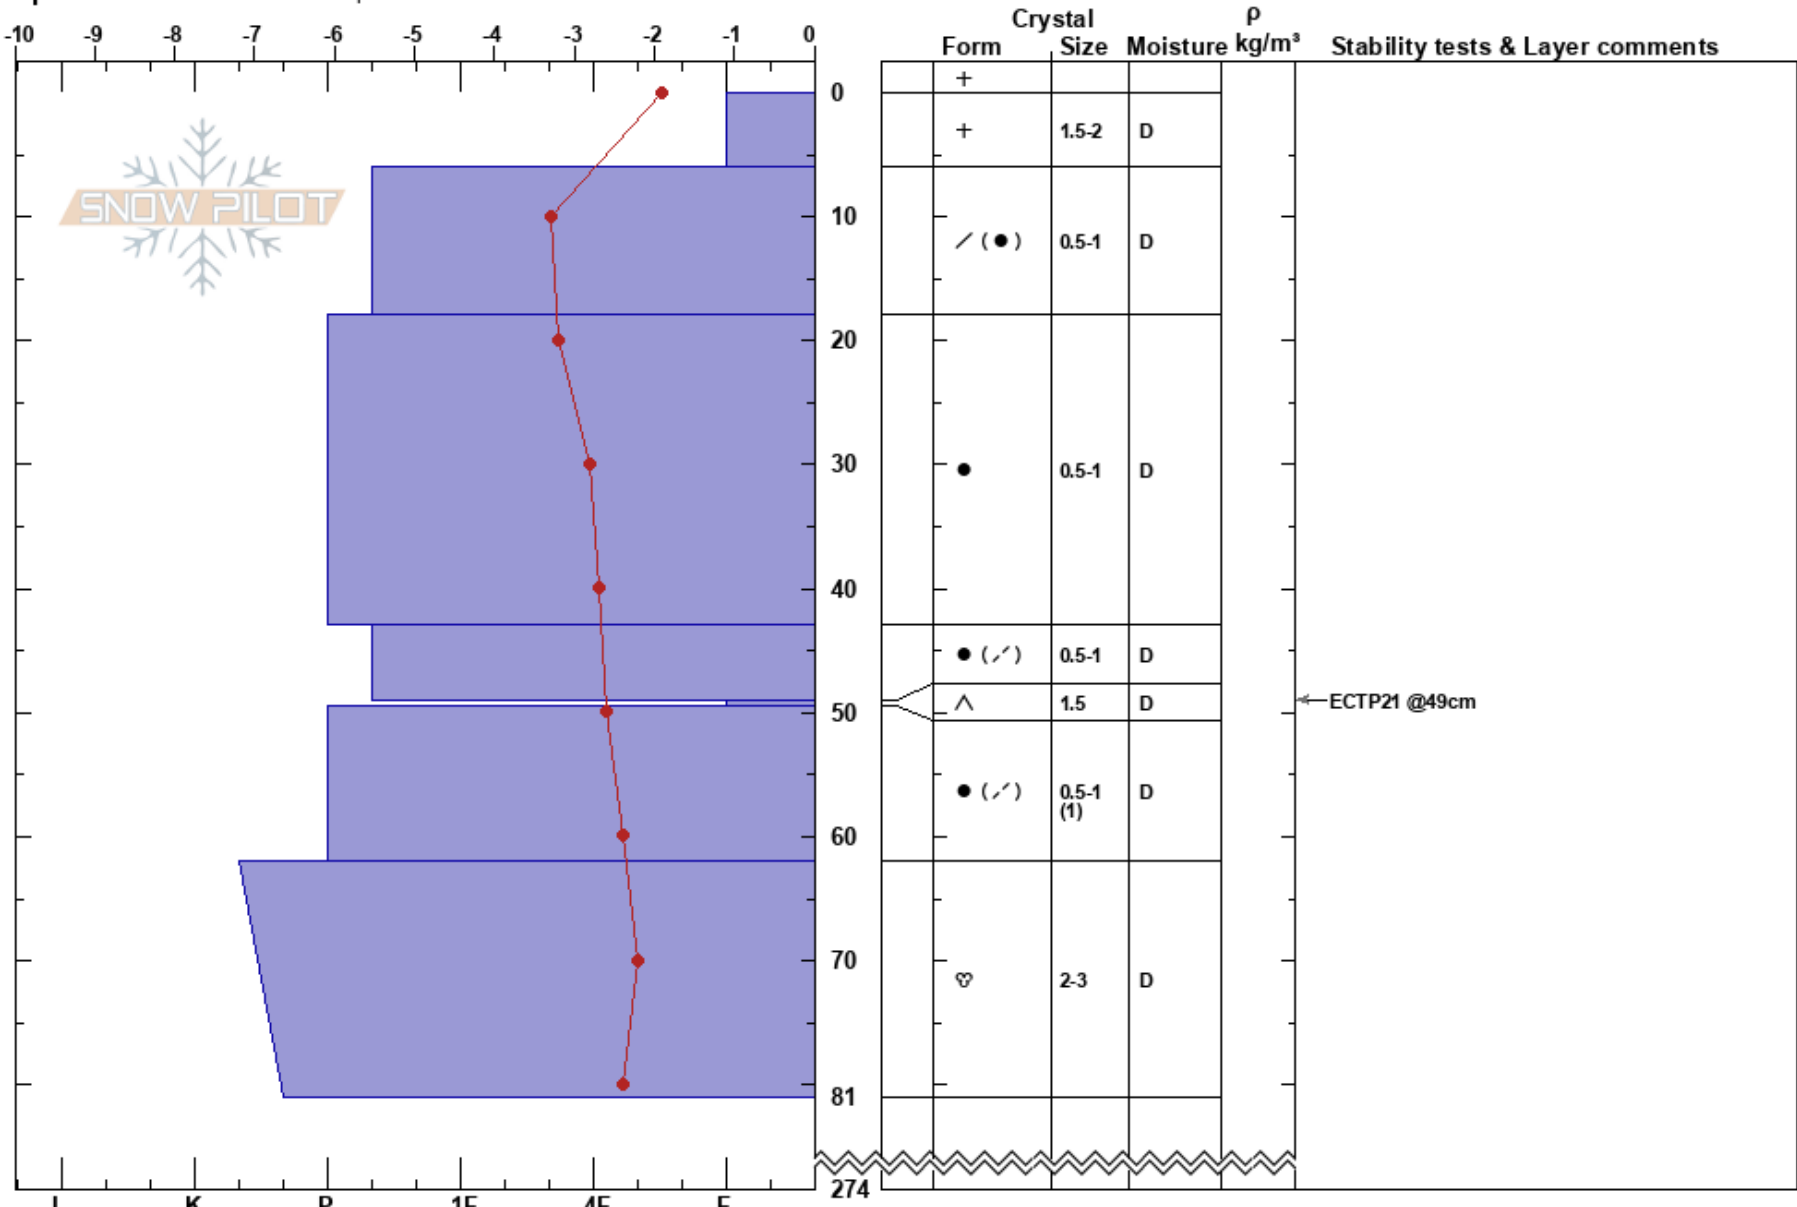

Vaðlah-Hrossad-NV_513 Anton Berg Carrasco
 Tröllaskagi 19/04/2024 - 14:40
 Iceland Co-ord: 65.77739N, -17.97996W
 Elevation: 513 m Slope Angle: 29°
 Aspect: 289° Wind Loading: previous
 Specifics: We snowmobiled slope

Stability: HS:274 Layer Notes:
 Air Temperature: 0.8°C PF:12 49-49.5cm: Problematic layer
 Sky Cover: CLR
 Precipitation: NO
 Wind: Calm

Notes: Athugun á stöðugleika snjóþekju í skuggahlíð sem hefur verið bæði áveðurs- og hlé í undangengnum hriðarveðrum.
 Forspárathugun m.t.t. komandi hlákuveðurs.