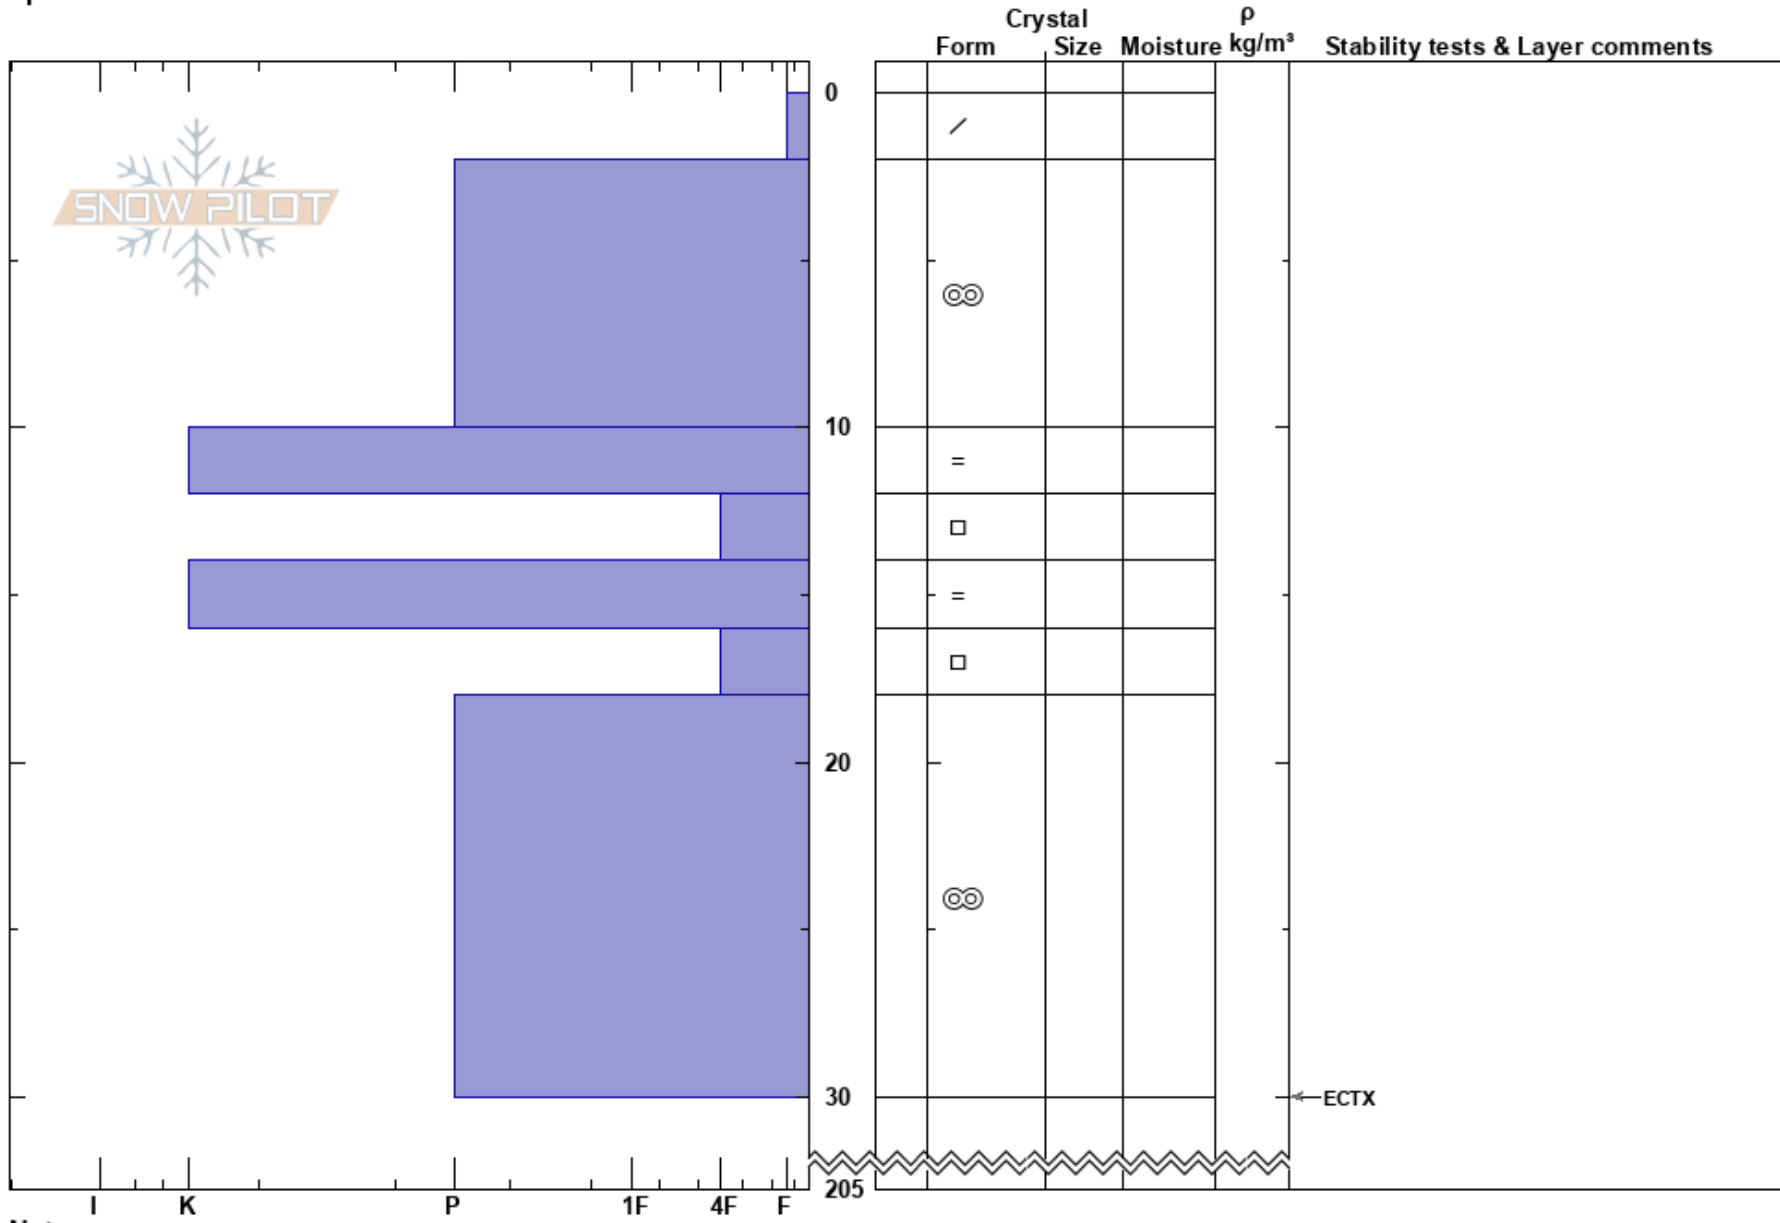

Husvålen N  
 Funäsfjällen  
 Sweden  
**Elevation:** 1024 m  
**Aspect:** N  
**Specifics:**

Matilda Johansson  
 19/04/2024 - 11:30  
**Co-ord:** 33V 391584E 6974437N  
**Slope Angle:** 25°  
**Wind Loading:** previous

**Stability:** HS:205  
**Air Temperature:** -2°C  
**Sky Cover:** OVC  
**Precipitation:** NO  
**Wind:** SE Light Breeze  
**Layer Notes:** PF:5

**Notes:** ALP. Drevsnö.